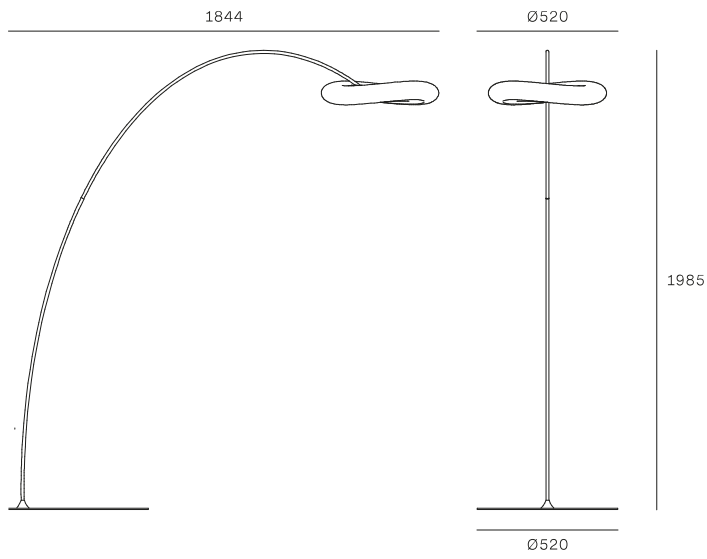

1. Mr Magoo

MOD	CODE	FINISH	SOURCE	INPUT	DIMMING	CCT (K)	LUMEN	CRI	IP	OPTICS
1	8009	WH	TopLED 23W	220-240V	Push DIM	3000	2189	90	20	Diffused

Other versions: suspension, p. 204; wall/ceiling, p. 328.