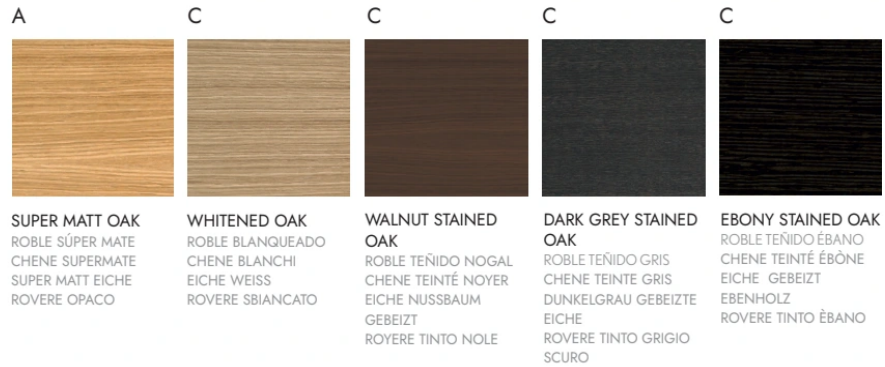

PECAN

BY SEBASTIAN HERKNER, 2023

punt

MATERIALS

Wood.
Seat and backrest in natural oak plywood.

Steel.
Black epoxy lacquered steel structure.

Seat & Back. Asiento & Respaldo

MATERIALES

Madera.
Asiento y respaldo en tablero contrachapado en roble natural.

Acero.
Estructura en acero lacado epoxy negro.

Frame. Estructura

BLACK
 NEGRO
 NOIR
 SCHWARZ
 NERO