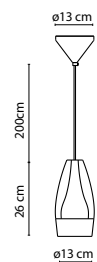

Pleat Box 47

Pleat Box 36

Pleat Box 24

Pleat Box 13

Pleat Box 47

- E27 HSGSA/C/UB 77W
- E27 LED Standard 8W
- E27 FBA 15W

Pleat Box 24

- E27 HSGSA/C/UB 57W
- E27 LED Standard 8W
- E27 FBA 15W

Pleat Box 36

- E14 HSGSP/C/UB 46W
- E14 LED 5W

Pleat Box 13

- E27 HSGSA/C/UB 57W
- E27 LED Standard 8W
- E27 FBA 15W