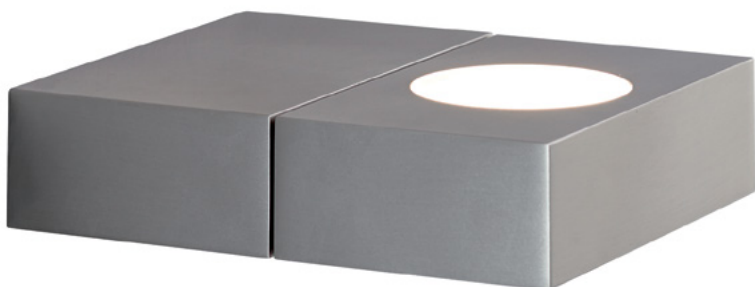

QUADRAT

NAHTRANG DISSENY
2012

Medidas / Measures Measurements / Mittengun

Giratorio / Turnable / Giratoire Turnable

Materiales / Materials Matériaux / Matters

Fundición de aluminio
Die cast aluminum
Fonte d'aluminium
Aluminumschmelze

Emisión de luz directa o
indirecta / Direct or indirect
lighting / Eclairage direct
ou indirect / Direkte oder
indirekte Beleuchtung

Acabados / Finishes Finitions / Ausführung

Blanco
White
Blanc
Weiss

Níquel mate
Matt nickel
Nickel mat
Nickel matt

Negro
Black
Noir
Schwarz

Oro
Gold
Or
Gold

LED

8 W 650 Lumen 3000K
CRI 80

Ángulo de apertura 120°
120° lighting angle
Angle d'ouverture de 120°
Abstrahlwinkel 120°