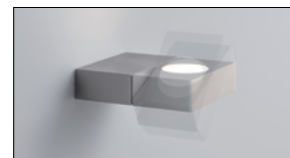

QUADRAT

NAHTRANG DISSENY
2012

Medidas / Measures Measurements / Mittengun

Giratorio / Turnable / Giratoire Turnable

Materiales / Materials Matériaux / Matters

Fundición de aluminio
Die cast aluminum
Fonte d'aluminium
Aluminumschmelze

Emisión de luz directa o
indirecta / Direct or indirect
lighting / Eclairage direct
ou indirect / Direkte oder
indirekte Beleuchtung

Acabados / Finishes Finitions / Ausführung

Blanco
White
Blanc
Weiss

Níquel mate
Matt nickel
Nickel mat
Nickel matt

Negro
Black
Noir
Schwarz

Oro
Gold
Or
Gold

LED

8 W 650 Lumen 3000K
CRI 80

Ángulo de apertura 120°
120° lighting angle
Angle d'ouverture de 120°
Abstrahlwinkel 120°