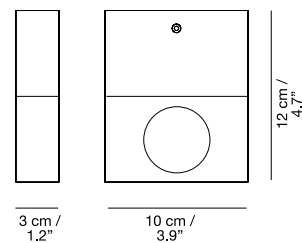

QUADRAT

NAHTRANG DISSENY
2012

Medidas / Measures Measurements / Mittengun

Giratorio / Turnable / Giratoire Turnable

Materiales / Materials Matériaux / Matters

Fundición de aluminio
Die cast aluminum
Fonte d'aluminium
Aluminumschmelze

Negro
Black
Noir
Schwarz

Oro
Gold
Or
Gold

LED

8 W 650 Lumen 3000K
CRI 80

Ángulo de apertura 120°
120° lighting angle
Angle d'ouverture de 120°
Abstrahlwinkel 120°