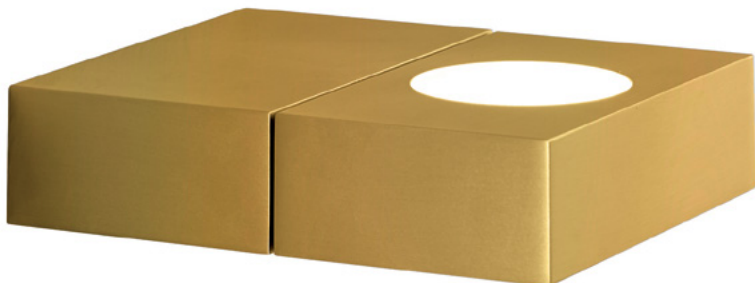

QUADRAT

NAHTRANG DISSENY
2012

Medidas / Measures Measurements / Mittengun

Giratorio / Turnable / Giratoire Turnable

Materiales / Materials Matériaux / Matters

Fundición de aluminio
Die cast aluminum
Fonte d'aluminium
Aluminumschmelze

Emisión de luz directa o
indirecta / Direct or indirect
lighting / Eclairage direct
ou indirect / Direkte oder
indirekte Beleuchtung

Acabados / Finishes Finitions / Ausführung

Blanco
White
Blanc
Weiss

Níquel mate
Matt nickel
Nickel mat
Nickel matt

Negro
Black
Noir
Schwarz

Oro
Gold
Or
Gold

LED

8 W 650 Lumen 3000K
CRI 80

Ángulo de apertura 120°
120° lighting angle
Angle d'ouverture de 120°
Abstrahlwinkel 120°