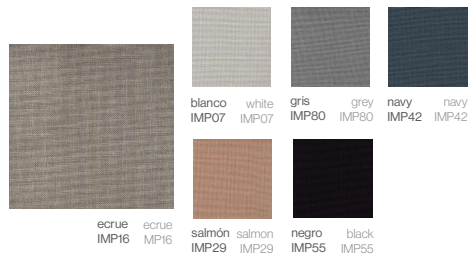

Crema
Cream

Gris
Grey

Chocolate
Chocolate

Olive
Olive

Negro
Black

Bronce
Bronze

Salmón
Salmon

Navy
Navy

Honey
Honey

Violeta
Violet

Pardo
Brown

Sky
Sky

Acolchado Cushion

CREVIN DOLCE

55%PP 38%PES 5%PU / Impermeable

CREVIN DOLCE

55%PP 38%PES 5%PU / Waterproof

CREVIN VITA

55%PP 38%PES 5%PU / Impermeable

CREVIN VITA

55%PP 38%PES 5%PU / Waterproof

AGORA PANAMA

100% Acrílico / Repele el agua

AGORA PANAMA