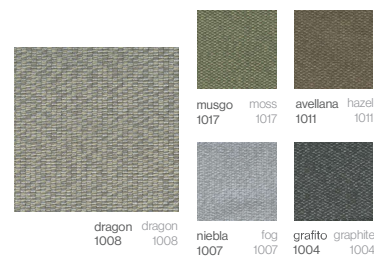

Crema
Cream

Gris
Grey

Chocolate
Chocolate

Olive
Olive

Negro
Black

Bronce
Bronze

Salmón
Salmon

Navy
Navy

55%PP 38%PES 5%PU / Waterproof

CREVIN VITA

55%PP 38%PES 5%PU / Impermeable

CREVIN VITA

55%PP 38%PES 5%PU / Waterproof

AGORA PANAMA

100% Acrílico / Repele el agua

AGORA PANAMA

100% Acrylic / Water repellent

AGORA BRUMA

100% Acrílico / Repele el agua

AGORA BRUMA

100% Acrylic / Water repellent

BLISS ASGARD

100% Acrílico / Impermeable

BLISS ASGARD

100% Acrylic / Waterproof

BLISS TALES

100% Acrílico / Impermeable

BLISS TALES

100% Acrylic / Waterproof

Telas de cinta Tape fabrics