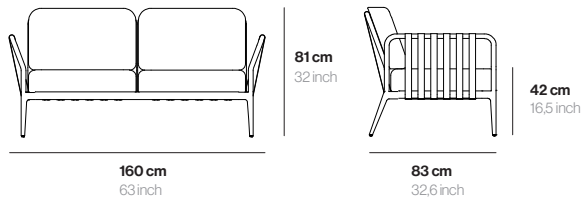

Detalles técnicos Technical details

MATERIAL Aluminio
PESO 32 Kg
UD. POR CAJA 1

MATERIAL Aluminum
WEIGHT 70,5 lbs
U. PER BOX 1

Acabados Finishes

LACADO LACQUERED
Aluminio lacado Lacquered aluminium

Blanco
White