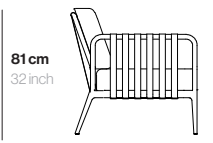

Detalles técnicos Technical details

91 cm
36 inch

81 cm
32 inch

42 cm
16.5 inch

83 cm
32.6 inch

MATERIAL Aluminio
PESO 20 Kg
UD. POR CAJA 1

MATERIAL Aluminum
WEIGHT 44 lbs
U. PER BOX 1

Acabados Finishes