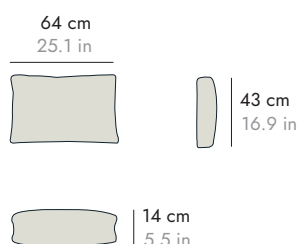

OPTIONAL EXTRA BACK CUSHION COJÍN DE RESPALDO EXTRA OPCIONAL

SENC01

FABRIC (0.85 m x 1.4 m) (33.46" x 55.1") **LEATHER** (1.47 m x 1.4 m) (57.8" x 55.1")