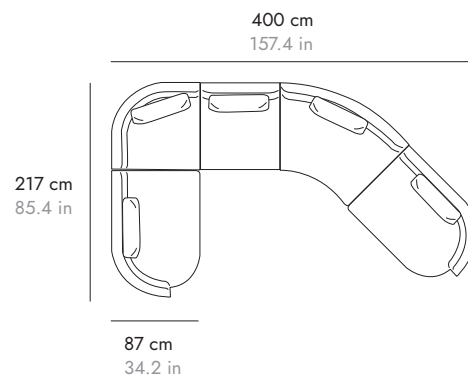

DETAILS. DETALLES

DIMENSIONS DIMENSIONES

SEN501 Upholstered module (Left corner) + one back cushion. Módulo tapizado (esquina izquierda) + un cojín de respaldo

FABRIC (INT 3.5 m EXT 1.35 m x 1.4 m) (INT 137.7" EXT 53.1" x 55.1") LEATHER (INT 6.02 m EXT 2.33 m x 1.4 m) (INT 237" EXT 91.7" x 55.1")

1. SEN501 + SEN502

2. SEN501 + SEN503 + SEN502

3. SEN501 + SEN504 + SEN502

4. SEN501 + SEN504 + SEN503 + SEN502

5. SEN501 + SEN503 + SEN504 + SEN503 + SEN502

6. SEN501 + SEN504 + SEN503 + SEN505 + SEN502

The measurements of the Sena sofa compositions are approximate, they may vary by a few centimetres due to the union of the modules.

Las medidas de las composiciones del sofá Sena son orientativas, pueden variar unos centímetros debido a la unión de los módulos.

EXAMPLES OF COMBINATIONS EJEMPLOS DE COMBINACIONES

7. SEN501 + SEN505 + SEN502