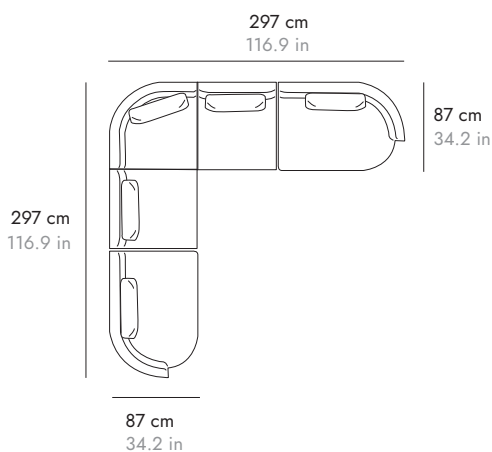

DETAILS. DETALLES

DIMENSIONS DIMENSIONES

SEN501 Upholstered module (Left corner) + one back cushion. Módulo tapizado (esquina izquierda) + un cojín de respaldo

FABRIC (INT 3.5 m EXT 1.35 m x 1.4 m) (INT 137.7" EXT 53.1" x 55.1") LEATHER (INT 6.02 m EXT 2.33 m x 1.4 m) (INT 237" EXT 91.7" x 55.1")

SENA

BY CHRISTOPHE PILLET, 2023

punt

DIMENSIONS DIMENSIONES

SEN504 Upholstered module (90°) + one back cushion. Módulo tapizado (90°) + un cojín de respaldo

FABRIC (INT 3.5 m EXT 1.35 m x 1.4 m) (INT 137.7" EXT 53.1" x 55.1") **LEATHER** (INT 6.02 m EXT 2.33 m x 1.4 m) (INT 237" EXT 91.7" x 55.1")

1. SEN501 + SEN502

2. SEN501 + SEN503 + SEN502

3. SEN501 + SEN504 + SEN502

4. SEN501 + SEN504 + SEN503 + SEN502

5. SEN501 + SEN503 + SEN504 + SEN503 + SEN502

6. SEN501 + SEN504 + SEN503 + SEN505 + SEN502

The measurements of the Sena sofa compositions are approximate, they may vary by a few centimetres due to the union of the modules.

Las medidas de las composiciones del sofá Sena son orientativas, pueden variar unos centímetros debido a la unión de los módulos.

EXAMPLES OF COMBINATIONS EJEMPLOS DE COMBINACIONES

7. SEN501 + SEN505 + SEN502