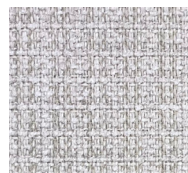

DARK STAINED WALNUT
NOGAL TEÑIDO OSCURO
NOYER TEINTÉ FONCÉ
WALNUSS DUNKEL
GEBEIZT
NOCE TINTO SCURO

BRONZE
BRONCE
BRONZE
BRONZE
BRONZE

BLACK
NEGRO
NOIR
SCHWARZ
NERO

Fabrics G2

RELATE 101

RELATE 201

RELATE 341

TONAL 60122

TONAL 61179

TONAL 64211

CASERTA 04

CASERTA 15

CASERTA 19

BACOLI 04

BACOLI 15