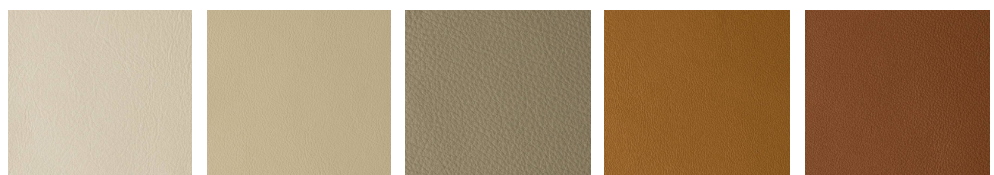

Fabrics G5

LEATHER IVORY
PIEL MARFIL
CUIR IVOIRE
LEATHER IVORY
PELLE AVORIO

LEATHER SAND
PIEL ARENA
CUIR SABLE
LEATHER SAND
PELLE SABBIA

LEATHER STONE
PIEL PIEDRA
CUIR PERRE
LEATHER STONE
PELLE PIETRA

LEATHER CAMEL
PIEL CAMEL
CUIR CAMEL
LEATHER CAMEL
PELLE CAMEL

LEATHER COGNAC
PIEL COGNAC
CUIR COGNAC
LEATHER COGNAC
PELLE COGNAC