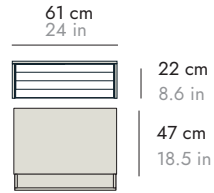

DETAILS. DETALLES

BED SIDE TABLES MESITAS DE NOCHE

SSX141

SSX142

METAL BASES ZÓCALOS

	H 6 cm - 2.3"	H 17 cm - 6.7"	H 29 cm - 11.4"	WALL BRACKET HERRAJE PARED

SIDEBOARDS 119 cm APARADORES 119 cm

SSX201

SSX202

SUSSEX

BY TERENCE WOODGATE, 2000

punt

SIDEBOARDS 119 cm APARADORES 119 cm

SSX231

METAL BASES ZÓCALOS

	H 6 cm - 2.3"	H 17 cm - 6.7"	H 29 cm - 11.4"	WALL BRACKET HERRAJE PARED
	110 cm 43.3 in 	116 cm 45.6 in 	116 cm 45.6 in 	

SIDEBOARDS 178 cm APARADORES 178 cm

SSX331

METAL BASES ZÓCALOS

	H 6 cm - 2.3"	H 17 cm - 6.7"	H 29 cm - 11.4"	WALL BRACKET HERRAJE PARED
	167 cm 65.7 in 	175 cm 68.7 in 	175 cm 68.7 in 	

SIDEBOARDS 236 cm APARADORES 236 cm