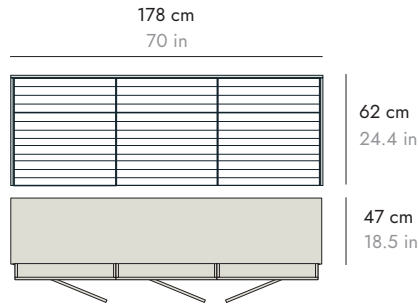

DETAILS. DETALLES

BED SIDE TABLES MESITAS DE NOCHE

SSX141

SSX142

METAL BASES ZÓCALOS

	H 6 cm - 2.3"	H 17 cm - 6.7"	H 29 cm - 11.4"	WALL BRACKET HERRAJE PARED

SIDEBOARDS 119 cm APARADORES 119 cm

SSX201

SIDEBOARDS 178 cm APARADORES 178 cm

SSX341 Slim

19,7 cm
7.76 in

SSX301

SSX302

SUSSEX

BY TERENCE WOODGATE, 2000

punt

SIDEBOARDS 178 cm APARADORES 178 cm

SSX331

METAL BASES ZÓCALOS

	H 6 cm - 2.3"	H 17 cm - 6.7"	H 29 cm - 11.4"	WALL BRACKET HERRAJE PARED
	167 cm 65.7 in 	175 cm 68.7 in 	175 cm 68.7 in 	

SIDEBOARDS 236 cm APARADORES 236 cm