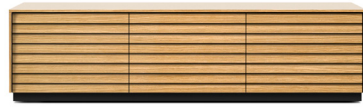

SUSSEX

BY TERENCE WOODGATE, 2000

punt