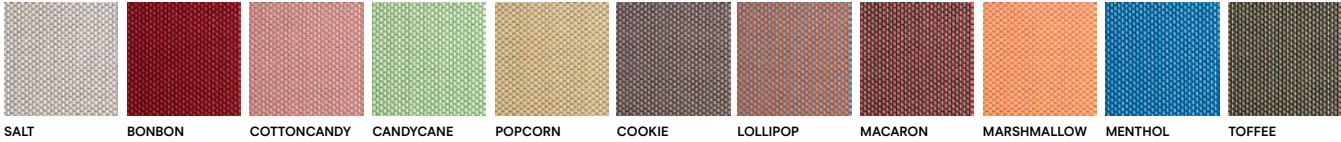

BEETLE by Mut, 2017

DROP