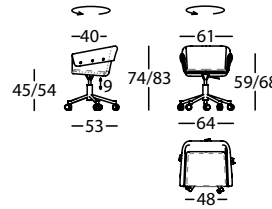

CUIR

- Non disponible.

COLLAR by Skrivo, 2014

**296.41.C**

COLLAR BASE SILLA PATA MADERA
COLLAR CHAIR BASE WOODEN LEGS
COLLAR STRUCTURE CHAISE PIED BOIS

0,26 m³ / 1 Pack. / 13,0 kg

**296.1B.C**

COLLAR ALMOHADA ASIENTO
COLLAR SEAT CUSHION
COLLAR COUSSIN DE ASSISE

- m³ / - Pack. / - kg

**296.43.C**

COLLAR SILLA CON RUEDAS
COLLAR CHAIR WITH WHEELS
COLLAR CHAISE AVEC ROUES

0,25 m³ / 1 Pack. / 16,0 kg

**296.1B.C**

COLLAR ALMOHADA ASIENTO
COLLAR SEAT CUSHION
COLLAR COUSSIN DE ASSISE