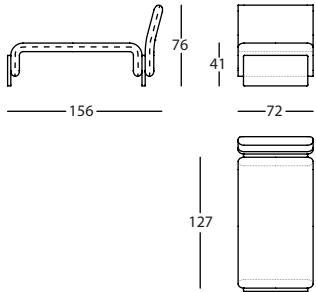

ACABADOS / FINISHES / FINITIONS**PATAS / LEGS / PIED**

FRESNO / ASH / FRÊNE
TINTES / STAINS / TEINTES

DIWAN by PerezOchando, 2020

346.12.H

DIWAN BUTACA
DIWAN LOUNGE CHAIR
DIWAN FAUTEUIL

0,47 m³ / 1 Pack. / 278 kg