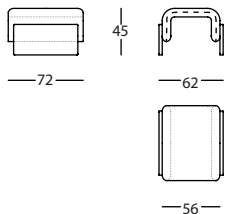

346.14.H

DIWAN CHAISE RESPALDO FIJO
DIWAN CHAISE LONGUE FIXED BACK
DIWAN CHAISE LONGUE DOSSIER FIXE

0,86 m³ / 1 Pack. / 36,0 kg

346.14.H.R

DIWAN CHAISE RECLINABLE
DIWAN CHAISE LONGUE RECLINING BACK
DIWAN CHAISE LONGUE DOSSIER INCLINABLE

0,86 m³ / 1 Pack. / 36,0 kg

346.27.FC

DIWAN ALMOHADA RIÑONERA 55X22
DIWAN LUMBAR CUSHION 55X22
DIWAN COUSSIN CALE REIN 55X22

0,01 m³ / - Pack. / 1,5 kg

DIWAN by PerezOchando, 2020

*

**346.10.G**

DIWAN BANCO 62
DIWAN BENCH 62
DIWAN BANQUETTE 62

0,22 m³ / 1 Pack. / 18,5 kg

*

**346.10.Q**

DIWAN BANCO 133
DIWAN BENCH 133
DIWAN BANQUETTE 133

0,47 m³ / 1 Pack. / 26,5 kg

**346.10.S.BR**

DIWAN BANCO 175 CON BRAZOS
DIWAN BENCH 175 WITH ARMS
DIWAN BANQUETTE 175 AVEC BRAS