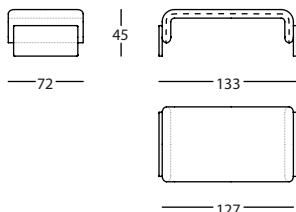

346.10.G

DIWAN BANCO 62
DIWAN BENCH 62
DIWAN BANQUETTE 62

0,22 m³ / 1 Pack. / 18,5 kg

*

346.10.Q

DIWAN BANCO 133
DIWAN BENCH 133
DIWAN BANQUETTE 133

0,47 m³ / 1 Pack. / 26,5 kg