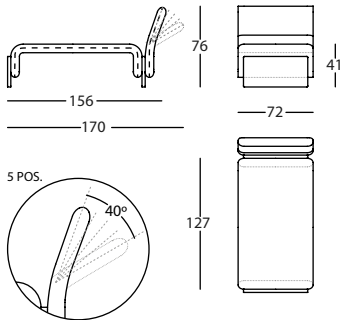

346.14.H

DIWAN CHAISE RESPALDO FIJO
DIWAN CHAISE LONGUE FIXED BACK
DIWAN CHAISE LONGUE DOSSIER FIXE

0,86 m³ / 1 Pack. / 36,0 kg

346.14.H.R

DIWAN CHAISE RECLINABLE
DIWAN CHAISE LONGUE RECLINING BACK
DIWAN CHAISE LONGUE DOSSIER INCLINABLE