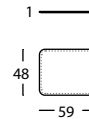

309.32.FE

DUPLEX BANDEJA 59X48
DUPLEX TRAY 59X48
DUPLEX PLAQUE 59X48

0,01 m² / 1 Pack. / 31 kg