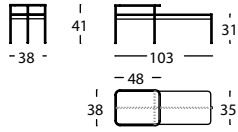

309.71.LDE

DUPLEX MESA 103X38X41
DUPLEX TABLE 103X38X41
DUPLEX TABLE 103X38X41

0,20 m² / 1 Pack. / 12,0 kg