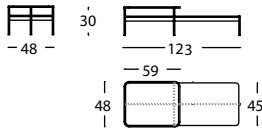

309.71.NED

DUPLEX MESA 123X48X30
DUPLEX TABLE 123X48X30
DUPLEX TABLE 123X48X30

0,23 m² / 1 Pack. / 14,5 kg

309.32.DC

DUPLEX BANDEJA 26X38
DUPLEX TRAY 26X38
DUPLEX PLAQUE 26X38

- m² / 1 Pack. / 14 kg

309.32.ED

DUPLEX BANDEJA 48X38
DUPLEX TRAY 48X38
DUPLEX PLAQUE 48X38

0,01 m² / 1 Pack. / 21 kg

309.32.FE

DUPLEX BANDEJA 59X48
DUPLEX TRAY 59X48
DUPLEX PLAQUE 59X48

0,01 m² / 1 Pack. / 31 kg