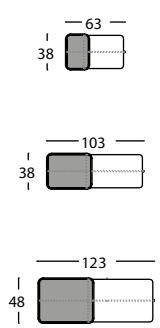

OPCIONES DE BANDEJA / TRAY OPTIONS / PLAQUE OPTIONS

	309.32.DC	309.32.ED	309.32.FE
309.71.GDF DUPLEX MESA 63X38X51 DUPLEX TABLE 63X38X51	●		
309.71.LDE DUPLEX MESA 103X38X41 DUPLEX TABLE 103X38X41	●	●	
309.71.NED DUPLEX MESA 123X48X30 DUPLEX TABLE 123X48X30		●	●