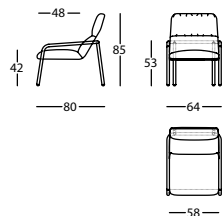

ELLE by Rafa García, 2020

Butaca / Lounge chair / Petit fauteuil

348.51.7

ELLE BUTACA ESTRU. 4 PATAS C/BRAZO
ELLE LOUNGE CHAIR 4 LEG STRUCT. W/ARMS
ELLE PETIT FAUTEUIL STRUCT. 4 PIEDS A/BRAS

0,48 m³ / 1 Pack. / 18,0 kg