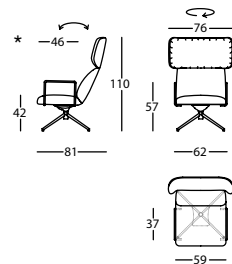

0,76 m³ / 1 Pack. / 230 kg

348.65.OJ

ELLE SILLON OREJERO BASE 4 RADIOS
ELLE WING CHAIR 4 STAR BASE
ELLE FAUT. A OREILLES BASE 4 BRANCHES

0,72 m³ / 1 Pack. / 214 kg

348.63.T4

ELLE SILLON OREJERO BASE Y BRAZO TAPIZADO
ELLE WING CHAIR WITH UPHOLSTERED BASE & ARMS
ELLE FAUTEUIL A OREILLES BASE ET BRAS TAPISSÉS

0,76 m³ / 1 Pack. / 270 kg

348.65.OJ4

ELLE SILLON OREJERO BASE 4 RADIOS C/BRAZO TAP.
ELLE WING CHAIR 4 STAR BASE W/UPH. ARMS
ELLE FAUT. A OREILLES BASE 4 BRANCHES A/BRAS TAP.

0,72 m³ / 1 Pack. / 234 kg

348.63.BT

ELLE SILLON OREJERO BASE PATIN
ELLE WING CHAIR SLED BASE
ELLE FAUTEUIL A OREILLES PIED LUGE

0,69 m³ / 1 Pack. / 204 kg

348.65.OJ7

ELLE SILLON OREJERO BASE 4 RADIOS C/BRAZO METAL
ELLE WING CHAIR 4 STAR BASE W/METAL ARMS
ELLE FAUT. A OREILLES BASE 4 BRANCHES A/BRAS METAL