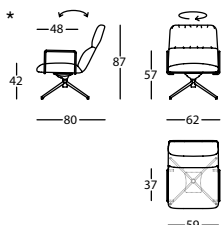

348.51.7

ELLE BUTACA ESTRU. 4 PATAS C/BRAZO
ELLE LOUNGE CHAIR 4 LEG STRUCT. W/ARMS
ELLE PETIT FAUTEUIL STRUCT. 4 PIEDS A/BRAS

0,48 m³ / 1 Pack. / 18,0 kg

348.55

ELLE BUTACA BASE 4 RADIOS
ELLE LOUNGE CHAIR 4 STAR BASE
ELLE PETIT FAUTEUIL BASE 4 BRANCHES

0,46 m³ / 1 Pack. / 18,7 kg

348.55.4

ELLE BUTACA BASE 4 RADIOS C/BRAZO TAPIZADO
ELLE LOUNGE CHAIR 4 STAR BASE W/UPH. ARMS
ELLE PETIT FAUTEUIL BASE 4 BRANCHES A/BRAS TAP.

0,53 m³ / 1 Pack. / 21,3 kg

348.55.7