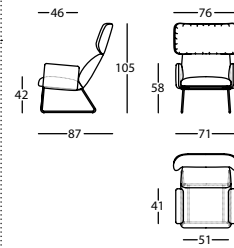

0,76 m³ / 1 Pack. / 270 kg

348.65.OJ4

ELLE SILLON OREJERO BASE 4 RADIOS C/BRAZO TAP.
ELLE WING CHAIR 4 STAR BASE W/UPH. ARMS
ELLE FAUT. A OREILLES BASE 4 BRANCHES A/BRAS TAP.

0,72 m³ / 1 Pack. / 234 kg

348.63.BT

ELLE SILLON OREJERO BASE PATIN
ELLE WING CHAIR SLED BASE
ELLE FAUTEUIL A OREILLES PIED LUGE

0,69 m³ / 1 Pack. / 204 kg

348.65.OJ7

ELLE SILLON OREJERO BASE 4 RADIOS C/BRAZO METAL
ELLE WING CHAIR 4 STAR BASE W/METAL ARMS
ELLE FAUT. A OREILLES BASE 4 BRANCHES A/BRAS METAL

0,72 m³ / 1 Pack. / 224 kg

348.63.BT4

ELLE SILLON OREJERO BASE PATIN C/BRAZO TAP.
ELLE WING CHAIR SLED BASE W/UPH. ARMS
ELLE FAUTEUIL A OREILLES PIED LUGE A/BRAS TAP.

0,69 m³ / 1 Pack. / 224 kg

348.63.BT7