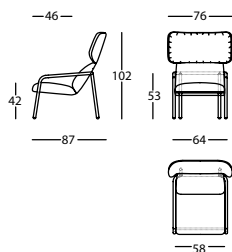

ELLE by Rafa García, 2020

Sillón orejero / Wing chair / Fauteuil à oreilles

348.63.7

ELLE SILLON OREJERO ESTRUC. 4 PATAS C/BRAZO
ELLE WING CHAIR 4 LEG STRUCT. W/ARMS
ELLE FAUT. A OREILLES STRUC. 4 PIEDS A/BRAS

0,76 m³ / 1 Pack. / 194 kg