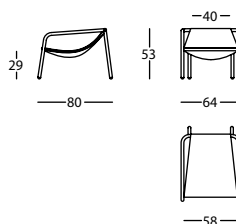

0,41 m³ / 1 Pack. / 16,7 kg

348.51.BT.4

ELLE BUTACA BASE PATIN C/BRAZO TAP.
ELLE LOUNGE CHAIR SLED BASE W/UPH. ARMS
ELLE PETIT FAUTEUIL PIED LUGE A/BRAS TAP.

0,48 m³ / 1 Pack. / 19,4 kg

348.51.BT.7

ELLE BUTACA BASE PATIN C/BRAZO METAL
ELLE LOUNGE CHAIR SLED BASE W/METAL ARMS
ELLE PETIT FAUTEUIL PIED LUGE A/BRAS METAL

0,43 m³ / 1 Pack. / 17,9 kg

Elle Mini

348.56.G

ELLE MINI BUTACA
ELLE MINI LOUNGE CHAIR
ELLE MINI PETIT FAUTEUIL

0,31 m³ / 1 Pack. / 9,5 kg

*

SOFT

Tacos deslizantes para suelos lisos y delicados, por defecto. / Standard glide for smooth or delicate floors. / Par défaut patin antiglisse pour sols lisses ou sols délicats.