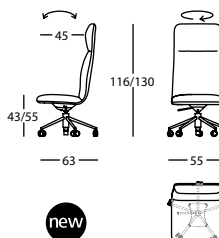

0,31 m³ / 1 Pack. / 18 kg

Elle Executive XL

348.61.P.7

ELLE EXECUTIVE XL
ELLE EXECUTIVE XL
ELLE EXECUTIVE XL

0,45 m³ / 0 Pack. / 20 kg

348.623.P.7

ELLE EXECUTIVE XL CON BRAZOS
ELLE EXECUTIVE XL WITH ARMS
ELLE EXECUTIVE XL AVEC BRAS

0,49 m³ / 1 Pack. / 22 kg

348.61.P.97

ELLE EXECUTIVE XL BASE RUEDAS
ELLE EXECUTIVE XL WHEELED BASE
ELLE EXECUTIVE XL PIED ROULETTES

0,48 m³ / 1 Pack. / 20 kg

348.623.P.97

ELLE EXECUTIVE XL BASE RUEDAS C/BRAZOS
ELLE EXECUTIVE XL WHEELED BASE W/ARMS
ELLE EXECUTIVE XL PIED ROULETTES A/BRAS