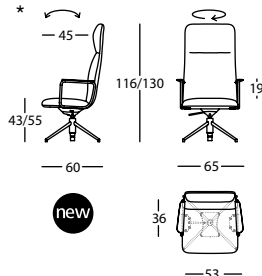

0,31 m³ / 1 Pack. / 18 kg

Elle Executive XL

348.61.P.7

ELLE EXECUTIVE XL
ELLE EXECUTIVE XL
ELLE EXECUTIVE XL

0,45 m³ / 0 Pack. / 20 kg

348.623.P.7

ELLE EXECUTIVE XL CON BRAZOS
ELLE EXECUTIVE XL WITH ARMS
ELLE EXECUTIVE XL AVEC BRAS

0,49 m³ / 1 Pack. / 22 kg

348.61.P.97

ELLE EXECUTIVE XL BASE RUEDAS
ELLE EXECUTIVE XL WHEELED BASE
ELLE EXECUTIVE XL PIED ROULETTES

0,48 m³ / 1 Pack. / 20 kg

348.623.P.97

ELLE EXECUTIVE XL BASE RUEDAS C/BRAZOS
ELLE EXECUTIVE XL WHEELED BASE W/ARMS
ELLE EXECUTIVE XL PIED ROULETTES A/BRAS