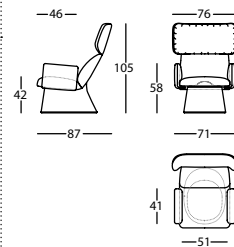

348.63.7

ELLE SILLON OREJERO ESTRUC. 4 PATAS C/BRAZO
ELLE WING CHAIR 4 LEG STRUCT. W/ARMS
ELLE FAUT. A OREILLES STRUC. 4 PIEDS A/BRAS

0,76 m³ / 1 Pack. / 194 kg

348.63.T

ELLE SILLON OREJERO BASE TAPIZADA
ELLE WING CHAIR WITH UPHOLSTERED BASE
ELLE FAUTEUIL A OREILLES BASE TAPISEE

0,76 m³ / 1 Pack. / 230 kg

348.65.OJ

ELLE SILLON OREJERO BASE 4 RADIOS
ELLE WING CHAIR 4 STAR BASE
ELLE FAUT. A OREILLES BASE 4 BRANCHES

0,72 m³ / 1 Pack. / 214 kg

348.63.T4

ELLE SILLON OREJERO BASE Y BRAZO TAPIZADO
ELLE WING CHAIR WITH UPHOLSTERED BASE & ARMS
ELLE FAUTEUIL A OREILLES BASE ET BRAS TAPISSÉS

0,76 m³ / 1 Pack. / 270 kg

348.65.OJ4

ELLE SILLON OREJERO BASE 4 RADIOS C/BRAZO TAP.
ELLE WING CHAIR 4 STAR BASE W/UPH. ARMS
ELLE FAUT. A OREILLES BASE 4 BRANCHES A/BRAS TAP.

0,72 m³ / 1 Pack. / 234 kg

348.63.BT