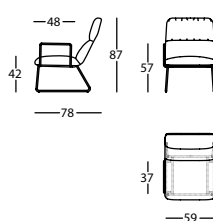

0,46 m³ / 1 Pack. / 18,7 kg

348.55.4

ELLE BUTACA BASE 4 RADIOS C/BRAZO TAPIZADO
ELLE LOUNGE CHAIR 4 STAR BASE W/UPH. ARMS
ELLE PETIT FAUTEUIL BASE 4 BRANCHES A/BRAS TAP.

0,53 m³ / 1 Pack. / 21,3 kg

348.55.7

ELLE BUTACA BASE 4 RADIOS C/BRAZO METAL
ELLE LOUNGE CHAIR 4 STAR BASE W/METAL ARMS
ELLE PETIT FAUTEUIL BASE 4 BRANCHES A/BRAS METAL

0,47 m³ / 1 Pack. / 19,8 kg

348.51.BT

ELLE BUTACA BASE PATIN
ELLE LOUNGE CHAIR SLED BASE
ELLE PETIT FAUTEUIL PIED LUGE

0,41 m³ / 1 Pack. / 16,7 kg

348.51.BT.4

ELLE BUTACA BASE PATIN C/BRAZO TAP.
ELLE LOUNGE CHAIR SLED BASE W/UPH. ARMS
ELLE PETIT FAUTEUIL PIED LUGE A/BRAS TAP.

0,48 m³ / 1 Pack. / 19,4 kg

348.51.BT.7

ELLE BUTACA BASE PATIN C/BRAZO METAL
ELLE LOUNGE CHAIR SLED BASE W/METAL ARMS
ELLE PETIT FAUTEUIL PIED LUGE A/BRAS METAL