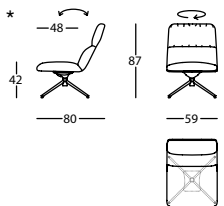

0,72 m³ / 1 Pack. / 224 kg

348.63.BT4

ELLE SILLON OREJERO BASE PATIN C/BRAZO TAP.
ELLE WING CHAIR SLED BASE W/UPH. ARMS
ELLE FAUTEUIL A OREILLES PIED LUGE A/BRAS TAP.

0,69 m³ / 1 Pack. / 224 kg

348.63.BT7

ELLE SILLON OREJERO BASE PATIN C/BRAZO METAL
ELLE WING CHAIR SLED BASE W/METAL ARMS
ELLE FAUTEUIL A OREILLES PIED LUGE A/ BRAS METAL

0,69 m³ / 1 Pack. / 214 kg

SOFT

Tacos deslizantes para suelos lisos y delicados, por defecto. / Standard glide for smooth or delicate floors. / Par défaut patin antiglisse pour sols lisses ou sols délicats.

348.51.7

ELLE BUTACA ESTRU. 4 PATAS C/BRAZO
ELLE LOUNGE CHAIR 4 LEG STRUCT. W/ARMS
ELLE PETIT FAUTEUIL STRUCT. 4 PIEDS A/BRAS

0,48 m³ / 1 Pack. / 18,0 kg

348.55

ELLE BUTACA BASE 4 RADIOS
ELLE LOUNGE CHAIR 4 STAR BASE
ELLE PETIT FAUTEUIL BASE 4 BRANCHES