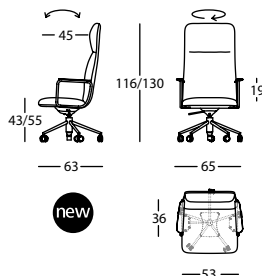

0,31 m³ / 1 Pack. / 18 kg

Elle Executive XL

348.61.P.7

ELLE EXECUTIVE XL
ELLE EXECUTIVE XL
ELLE EXECUTIVE XL

0,45 m³ / 0 Pack. / 20 kg

348.623.P.7

ELLE EXECUTIVE XL CON BRAZOS
ELLE EXECUTIVE XL WITH ARMS
ELLE EXECUTIVE XL AVEC BRAS

0,49 m³ / 1 Pack. / 22 kg

348.61.P.97

ELLE EXECUTIVE XL BASE RUEDAS
ELLE EXECUTIVE XL WHEELED BASE
ELLE EXECUTIVE XL PIED ROULETTES

0,48 m³ / 1 Pack. / 20 kg

348.623.P.97

ELLE EXECUTIVE XL BASE RUEDAS C/BRAZOS
ELLE EXECUTIVE XL WHEELED BASE W/ARMS
ELLE EXECUTIVE XL PIED ROULETTES A/BRAS