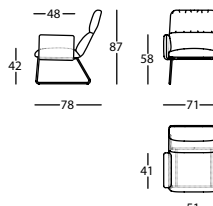

0,46 m³ / 1 Pack. / 18,7 kg

348.55.4

ELLE BUTACA BASE 4 RADIOS C/BRAZO TAPIZADO
ELLE LOUNGE CHAIR 4 STAR BASE W/UPH. ARMS
ELLE PETIT FAUTEUIL BASE 4 BRANCHES A/BRAS TAP.

0,53 m³ / 1 Pack. / 21,3 kg

348.55.7

ELLE BUTACA BASE 4 RADIOS C/BRAZO METAL
ELLE LOUNGE CHAIR 4 STAR BASE W/METAL ARMS
ELLE PETIT FAUTEUIL BASE 4 BRANCHES A/BRAS METAL

0,47 m³ / 1 Pack. / 19,8 kg

348.51.BT

ELLE BUTACA BASE PATIN
ELLE LOUNGE CHAIR SLED BASE
ELLE PETIT FAUTEUIL PIED LUGE

0,41 m³ / 1 Pack. / 16,7 kg

348.51.BT.4

ELLE BUTACA BASE PATIN C/BRAZO TAP.
ELLE LOUNGE CHAIR SLED BASE W/UPH. ARMS
ELLE PETIT FAUTEUIL PIED LUGE A/BRAS TAP.

0,48 m³ / 1 Pack. / 19,4 kg

348.51.BT.7

ELLE BUTACA BASE PATIN C/BRAZO METAL
ELLE LOUNGE CHAIR SLED BASE W/METAL ARMS
ELLE PETIT FAUTEUIL PIED LUGE A/BRAS METAL