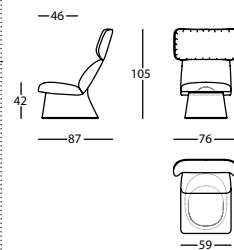

0,49 m³ / 1 Pack. / 22 kg

348.61.P.97

ELLE EXECUTIVE XL BASE RUEDAS
ELLE EXECUTIVE XL WHEELED BASE
ELLE EXECUTIVE XL PIED ROULETTES

0,48 m³ / 1 Pack. / 20 kg

348.623.P.97

ELLE EXECUTIVE XL BASE RUEDAS C/BRAZOS
ELLE EXECUTIVE XL WHEELED BASE W/ARMS
ELLE EXECUTIVE XL PIED ROULETTES A/BRAS

348.63.7

ELLE SILLON OREJERO ESTRUC. 4 PATAS C/BRAZO
ELLE WING CHAIR 4 LEG STRUCT. W/ARMS
ELLE FAUT. A OREILLES STRUC. 4 PIEDS A/BRAS

0,76 m³ / 1 Pack. / 194 kg

348.63.T

ELLE SILLON OREJERO BASE TAPIZADA
ELLE WING CHAIR WITH UPHOLSTERED BASE
ELLE FAUTEUIL A OREILLES BASE TAPISEE