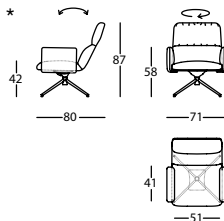

348.51.7

ELLE BUTACA ESTRU. 4 PATAS C/BRAZO
ELLE LOUNGE CHAIR 4 LEG STRUCT. W/ARMS
ELLE PETIT FAUTEUIL STRUCT. 4 PIEDS A/BRAS

0,48 m³ / 1 Pack. / 18,0 kg

348.55

ELLE BUTACA BASE 4 RADIOS
ELLE LOUNGE CHAIR 4 STAR BASE
ELLE PETIT FAUTEUIL BASE 4 BRANCHES

0,46 m³ / 1 Pack. / 18,7 kg

348.55.4

ELLE BUTACA BASE 4 RADIOS C/BRAZO TAPIZADO
ELLE LOUNGE CHAIR 4 STAR BASE W/UPH. ARMS
ELLE PETIT FAUTEUIL BASE 4 BRANCHES A/BRAS TAP.

0,53 m³ / 1 Pack. / 21,3 kg

348.55.7