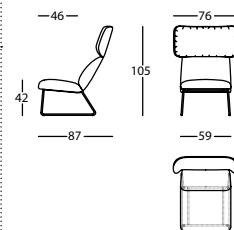

348.63.7

ELLE SILLON OREJERO ESTRUC. 4 PATAS C/BRAZO
ELLE WING CHAIR 4 LEG STRUCT. W/ARMS
ELLE FAUT. A OREILLES STRUC. 4 PIEDS A/BRAS

0,76 m³ / 1 Pack. / 194 kg

348.63.T

ELLE SILLON OREJERO BASE TAPIZADA
ELLE WING CHAIR WITH UPHOLSTERED BASE
ELLE FAUTEUIL A OREILLES BASE TAPISEE

0,76 m³ / 1 Pack. / 230 kg

348.65.OJ

ELLE SILLON OREJERO BASE 4 RADIOS
ELLE WING CHAIR 4 STAR BASE
ELLE FAUT. A OREILLES BASE 4 BRANCHES

0,72 m³ / 1 Pack. / 214 kg

348.63.T4

ELLE SILLON OREJERO BASE Y BRAZO TAPIZADO
ELLE WING CHAIR WITH UPHOLSTERED BASE & ARMS
ELLE FAUTEUIL A OREILLES BASE ET BRAS TAPISSÉS

0,76 m³ / 1 Pack. / 270 kg

348.65.OJ4

ELLE SILLON OREJERO BASE 4 RADIOS C/BRAZO TAP.
ELLE WING CHAIR 4 STAR BASE W/UPH. ARMS
ELLE FAUT. A OREILLES BASE 4 BRANCHES A/BRAS TAP.

0,72 m³ / 1 Pack. / 234 kg

348.63.BT