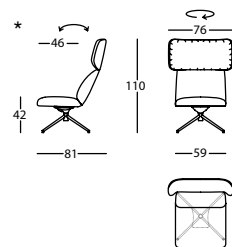

348.63.7

ELLE SILLON OREJERO ESTRUC. 4 PATAS C/BRAZO
ELLE WING CHAIR 4 LEG STRUCT. W/ARMS
ELLE FAUT. A OREILLES STRUC. 4 PIEDS A/BRAS

0,76 m³ / 1 Pack. / 194 kg

348.63.T

ELLE SILLON OREJERO BASE TAPIZADA
ELLE WING CHAIR WITH UPHOLSTERED BASE
ELLE FAUTEUIL A OREILLES BASE TAPISEE

0,76 m³ / 1 Pack. / 230 kg

348.65.OJ

ELLE SILLON OREJERO BASE 4 RADIOS
ELLE WING CHAIR 4 STAR BASE
ELLE FAUT. A OREILLES BASE 4 BRANCHES

0,72 m³ / 1 Pack. / 214 kg

348.63.T4

ELLE SILLON OREJERO BASE Y BRAZO TAPIZADO
ELLE WING CHAIR WITH UPHOLSTERED BASE & ARMS
ELLE FAUTEUIL A OREILLES BASE ET BRAS TAPISSÉS