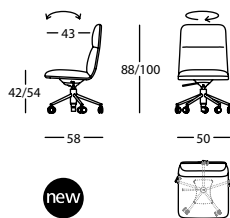

Elle Executive S

348.61.7

ELLE EXECUTIVE S
ELLE EXECUTIVE S
ELLE EXECUTIVE S

0,3 m³ / 1 Pack. / 16 kg

348.623.7

ELLE EXECUTIVE S CON BRAZOS
ELLE EXECUTIVE S WITH ARMS
ELLE EXECUTIVE S AVEC BRAS

0,33 m³ / 1 Pack. / 18 kg

348.61.97

ELLE EXECUTIVE S BASE RUEDAS
ELLE EXECUTIVE S WHEELED BASE
ELLE EXECUTIVE S PIED ROULETTES

0,3 m³ / 1 Pack. / 16 kg

348.623.97

ELLE EXECUTIVE S BASE RUEDAS C/BRAZOS
ELLE EXECUTIVE S WHEELED BASE W/ARMS
ELLE EXECUTIVE S PIED ROULETTES A/BRAS

0,31 m³ / 1 Pack. / 18 kg

Elle Executive XL

348.61.P.7

ELLE EXECUTIVE XL
ELLE EXECUTIVE XL
ELLE EXECUTIVE XL

0,45 m³ / 0 Pack. / 20 kg

348.623.P.7

ELLE EXECUTIVE XL CON BRAZOS
ELLE EXECUTIVE XL WITH ARMS
ELLE EXECUTIVE XL AVEC BRAS