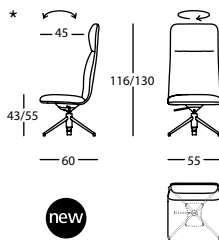

348.61.97

ELLE EXECUTIVE S BASE RUEDAS
ELLE EXECUTIVE S WHEELED BASE
ELLE EXECUTIVE S PIED ROULETTES

0,3 m³ / 1 Pack. / 16 kg

348.623.97

ELLE EXECUTIVE S BASE RUEDAS C/BRAZOS
ELLE EXECUTIVE S WHEELED BASE W/ARMS
ELLE EXECUTIVE S PIED ROULETTES A/BRAS

0,31 m³ / 1 Pack. / 18 kg

Elle Executive XL

348.61.P.7

ELLE EXECUTIVE XL
ELLE EXECUTIVE XL
ELLE EXECUTIVE XL

0,45 m³ / 0 Pack. / 20 kg

348.623.P.7

ELLE EXECUTIVE XL CON BRAZOS
ELLE EXECUTIVE XL WITH ARMS
ELLE EXECUTIVE XL AVEC BRAS

0,49 m³ / 1 Pack. / 22 kg

348.61.P.97

ELLE EXECUTIVE XL BASE RUEDAS
ELLE EXECUTIVE XL WHEELED BASE
ELLE EXECUTIVE XL PIED ROULETTES

0,48 m³ / 1 Pack. / 20 kg

348.623.P.97

ELLE EXECUTIVE XL BASE RUEDAS C/BRAZOS
ELLE EXECUTIVE XL WHEELED BASE W/ARMS
ELLE EXECUTIVE XL PIED ROULETTES A/BRAS