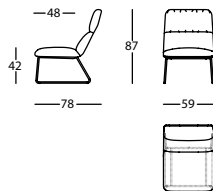

348.51.BT

ELLE BUTACA BASE PATIN
ELLE LOUNGE CHAIR SLED BASE
ELLE PETIT FAUTEUIL PIED LUGE

0,41 m³ / 1 Pack. / 16,7 kg