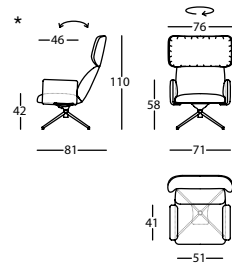

348.63.7

ELLE SILLON OREJERO ESTRUC. 4 PATAS C/BRAZO
ELLE WING CHAIR 4 LEG STRUCT. W/ARMS
ELLE FAUT. A OREILLES STRUC. 4 PIEDS A/BRAS

0,76 m³ / 1 Pack. / 194 kg

348.63.T

ELLE SILLON OREJERO BASE TAPIZADA
ELLE WING CHAIR WITH UPHOLSTERED BASE
ELLE FAUTEUIL A OREILLES BASE TAPISEE

0,76 m³ / 1 Pack. / 230 kg

348.65.OJ

ELLE SILLON OREJERO BASE 4 RADIOS
ELLE WING CHAIR 4 STAR BASE
ELLE FAUT. A OREILLES BASE 4 BRANCHES

0,72 m³ / 1 Pack. / 214 kg

348.63.T4

ELLE SILLON OREJERO BASE Y BRAZO TAPIZADO
ELLE WING CHAIR WITH UPHOLSTERED BASE & ARMS
ELLE FAUTEUIL A OREILLES BASE ET BRAS TAPISSÉS

0,76 m³ / 1 Pack. / 270 kg

348.65.OJ4

ELLE SILLON OREJERO BASE 4 RADIOS C/BRAZO TAP.
ELLE WING CHAIR 4 STAR BASE W/UPH. ARMS
ELLE FAUT. A OREILLES BASE 4 BRANCHES A/BRAS TAP.

0,72 m³ / 1 Pack. / 234 kg

348.63.BT