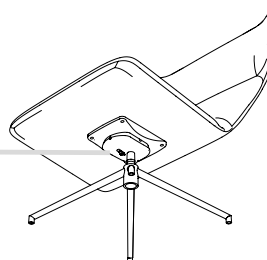

Bloqueado en posición 0
Locked in position 0
Verrouillé en position 0

Libre: con efecto "balancín" 11°
Unlocked: 11° tilt
Libéré: avec mécanisme inclinaison 11°