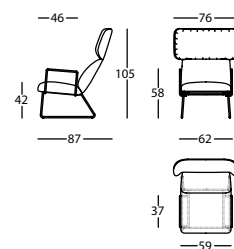

0,76 m³ / 1 Pack. / 270 kg

348.65.OJ4

ELLE SILLON OREJERO BASE 4 RADIOS C/BRAZO TAP.
ELLE WING CHAIR 4 STAR BASE W/UPH. ARMS
ELLE FAUT. A OREILLES BASE 4 BRANCHES A/BRAS TAP.

0,72 m³ / 1 Pack. / 234 kg

348.63.BT

ELLE SILLON OREJERO BASE PATIN
ELLE WING CHAIR SLED BASE
ELLE FAUTEUIL A OREILLES PIED LUGE

0,69 m³ / 1 Pack. / 204 kg

348.65.OJ7

ELLE SILLON OREJERO BASE 4 RADIOS C/BRAZO METAL
ELLE WING CHAIR 4 STAR BASE W/METAL ARMS
ELLE FAUT. A OREILLES BASE 4 BRANCHES A/BRAS METAL

0,72 m³ / 1 Pack. / 224 kg

348.63.BT4

ELLE SILLON OREJERO BASE PATIN C/BRAZO TAP.
ELLE WING CHAIR SLED BASE W/UPH. ARMS
ELLE FAUTEUIL A OREILLES PIED LUGE A/BRAS TAP.

0,69 m³ / 1 Pack. / 224 kg

348.63.BT7