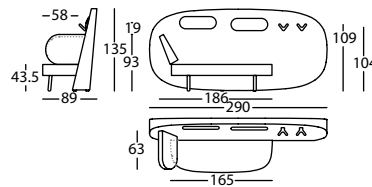

1,84 m³ / 2 Pack. / 91,2 kg

281.11.Z6.P.I

FLOAT SF 290 PERCHERO IZDO
FLOAT SOFA 290 WITH LEFT HOOK
FLOAT CANAPE 290 AVEC PORTEMANTEAU GAUCHE

1,84 m³ / 2 Pack. / 91,2 kg

281.11.Z6.BP.D

FLOAT SF 290 BR INCL P DCHO
FLOAT SOFA 290 INCLINED ARM & RIGHT HOOK
FLOAT CANAPE 290 BRAS INCLINÉ PORTEMANTEAU