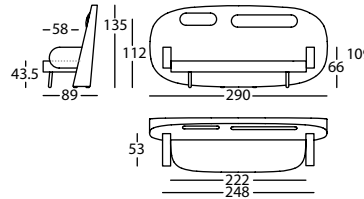

281.11.Z3.X

FLOAT SF 261 SIN BRAZOS
FLOAT SOFA 261 WITHOUT ARMS
FLOAT CANAPE 261 SANS BRAS

2,06 m³ / 1 Pack. / 71,5 kg

281.1A.Z3

FLOAT RESPALDO 261
FLOAT BACK 261
FLOAT DOSSIER 261

2,06 m³ / - Pack. / 71,5 kg

281.1B.Z3

FLOAT ASIENTO 220 SOFA 261
FLOAT SEAT 220 SOFA 261
FLOAT ASSISE 220 CANAPE 261
- m³ / - Pack. / - kg

281.136.I

FLOAT BRAZO CORTO IZDO
FLOAT SHORT LEFT ARM
FLOAT BRAS COURT GAUCHE

- m³ / - Pack. / 4,5 kg

281.136.D

FLOAT BRAZO CORTO DCHO
FLOAT SHORT RIGHT ARM
FLOAT BRAS COURT DROIT

- m³ / - Pack. / 4,5 kg

281.11.Z6

FLOAT SF 290
FLOAT SOFA 290
FLOAT CANAPE 290

2,00 m³ / 2 Pack. / 102,8 kg

281.11.Z6.B.D

FLOAT SF 290 BR INCL DCHO
FLOAT SOFA 290 INCLINED RIGHT ARM
FLOAT CANAPE 290 BRAS INCLINÉ DROIT