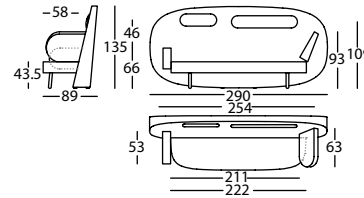

281.1B.Z3

FLOAT ASIENTO 220 SOFA 261
FLOAT SEAT 220 SOFA 261
FLOAT ASSISE 220 CANAPE 261
- m³ / - Pack. / - kg

281.136.I

FLOAT BRAZO CORTO IZDO
FLOAT SHORT LEFT ARM
FLOAT BRAS COURT GAUCHE

- m³ / - Pack. / 4,5 kg

281.136.D

FLOAT BRAZO CORTO DCHO
FLOAT SHORT RIGHT ARM
FLOAT BRAS COURT DROIT

- m³ / - Pack. / 4,5 kg

281.11.Z6

FLOAT SF 290
FLOAT SOFA 290
FLOAT CANAPE 290

2,00 m³ / 2 Pack. / 102,8 kg

281.11.Z6.B.D

FLOAT SF 290 BR INCL DCHO
FLOAT SOFA 290 INCLINED RIGHT ARM
FLOAT CANAPE 290 BRAS INCLINÉ DROIT

2,00 m³ / 2 Pack. / 104,3 kg

281.11.Z6.B.I

FLOAT SF 290 BR INCL IZDO
FLOAT SOFA 290 INCLINED LEFT ARM
FLOAT CANAPE 290 BRAS INCLINÉ GAUCHE

2,00 m³ / 2 Pack. / 104,3 kg

281.1A.Z6

FLOAT RESPALDO 290
FLOAT BACK 290
FLOAT DOSSIER 290