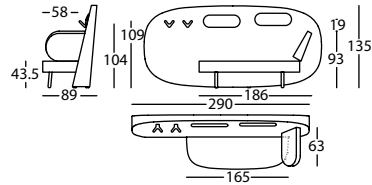

281.11.Z6.BP.I

FLOAT SF 290 BR INCL P IZDO
FLOAT SOFA 290 INCLINED ARM AND LEFT HOOK
FLOAT CANAPE 290 BRAS INCLINÉ PORTEMANTEAU

1,84 m³ / 2 Pack. / 92,7 kg