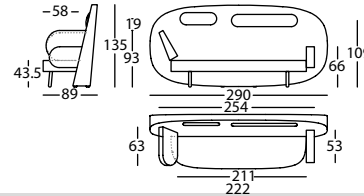

281.1B.Z3

FLOAT ASIENTO 220 SOFA 261
FLOAT SEAT 220 SOFA 261
FLOAT ASSISE 220 CANAPE 261
- m³ / - Pack. / - kg

281.136.I

FLOAT BRAZO CORTO IZDO
FLOAT SHORT LEFT ARM
FLOAT BRAS COURT GAUCHE

- m³ / - Pack. / 4,5 kg

281.136.D

FLOAT BRAZO CORTO DCHO
FLOAT SHORT RIGHT ARM
FLOAT BRAS COURT DROIT

- m³ / - Pack. / 4,5 kg

281.11.Z6

FLOAT SF 290
FLOAT SOFA 290
FLOAT CANAPE 290

2,00 m³ / 2 Pack. / 102,8 kg

281.11.Z6.B.D

FLOAT SF 290 BR INCL DCHO
FLOAT SOFA 290 INCLINED RIGHT ARM
FLOAT CANAPE 290 BRAS INCLINÉ DROIT

2,00 m³ / 2 Pack. / 104,3 kg

281.11.Z6.B.I

FLOAT SF 290 BR INCL IZDO
FLOAT SOFA 290 INCLINED LEFT ARM
FLOAT CANAPE 290 BRAS INCLINÉ GAUCHE

2,00 m³ / 2 Pack. / 104,3 kg

281.1A.Z6

FLOAT RESPALDO 290
FLOAT BACK 290
FLOAT DOSSIER 290