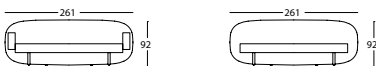

SOFÁ 261 CON Y SIN BRAZOS
SOFA 261 WITH OR WITHOUT ARMS
CANAPE 261 ET SANS BRAS