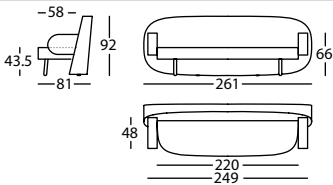

FLOAT RESPALDO 206
FLOAT BACK 206
FLOAT DOSSIER 206

1,63 m³ / - Pack. / 55,6 kg

281.1B.W

FLOAT ASIENTO 165 SOFA 206
FLOAT SEAT 165 SOFA 206
FLOAT ASSISE 165 CANAPE 206
- m³ / - Pack. / - kg

281.136.I

FLOAT BRAZO CORTO IZDO
FLOAT SHORT LEFT ARM
FLOAT BRAS COURT GAUCHE

- m³ / - Pack. / 4,5 kg

281.136.D

FLOAT BRAZO CORTO DCHO
FLOAT SHORT RIGHT ARM
FLOAT BRAS COURT DROIT

- m³ / - Pack. / 4,5 kg

281.11.Z3

FLOAT SF 261
FLOAT SOFA 261
FLOAT CANAPE 261

2,06 m³ / 1 Pack. / 80,5 kg