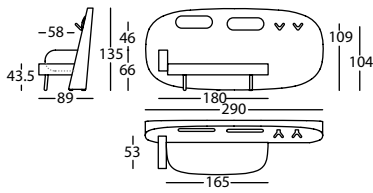

FLOAT by Karim Rashid, 2012

281.11.Z6.P.D

FLOAT SF 290 PERCHERO DCHO
FLOAT SOFA 290 WITH RIGHT HOOK
FLOAT CANAPE 290 AVEC PORTEMANTEAU DROIT

1,84 m³ / 2 Pack. / 91,2 kg