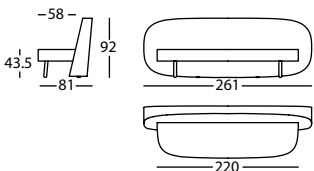

FLOAT RESPALDO 206
FLOAT BACK 206
FLOAT DOSSIER 206

1,63 m³ / - Pack. / 55,6 kg

281.1B.W

FLOAT ASIENTO 165 SOFA 206
FLOAT SEAT 165 SOFA 206
FLOAT ASSISE 165 CANAPE 206
- m³ / - Pack. / - kg

281.136.I

FLOAT BRAZO CORTO IZDO
FLOAT SHORT LEFT ARM
FLOAT BRAS COURT GAUCHE

- m³ / - Pack. / 4,5 kg

281.136.D

FLOAT BRAZO CORTO DCHO
FLOAT SHORT RIGHT ARM
FLOAT BRAS COURT DROIT

- m³ / - Pack. / 4,5 kg

281.11.Z3

FLOAT SF 261
FLOAT SOFA 261
FLOAT CANAPE 261

2,06 m³ / 1 Pack. / 80,5 kg

281.11.Z3.X

FLOAT SF 261 SIN BRAZOS
FLOAT SOFA 261 WITHOUT ARMS
FLOAT CANAPE 261 SANS BRAS

2,06 m³ / 1 Pack. / 71,5 kg

281.1A.Z3

FLOAT RESPALDO 261
FLOAT BACK 261
FLOAT DOSSIER 261

2,06 m³ / - Pack. / 71,5 kg