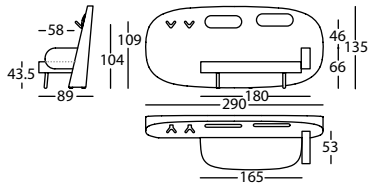

1,84 m³ / 2 Pack. / 91,2 kg

281.11.Z6.P.I

FLOAT SF 290 PERCHERO IZDO
FLOAT SOFA 290 WITH LEFT HOOK
FLOAT CANAPE 290 AVEC PORTEMANTEAU GAUCHE

1,84 m³ / 2 Pack. / 91,2 kg

281.11.Z6.BP.D

FLOAT SF 290 BR INCL P DCHO
FLOAT SOFA 290 INCLINED ARM & RIGHT HOOK
FLOAT CANAPE 290 BRAS INCLINÉ PORTEMANTEAU