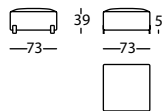

MOUSSE by Rafa García, 2018

Pufs / Poufs / Poufs

317.15.HH

MOUSSE PUF 73X73
MOUSSE POUF 73X73
MOUSSE POUF 73X73

0,22 m³ / 1 Pack. / 179 kg