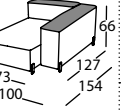

MOUSSE by Rafa García, 2018

Chaises 154 / Chaises 154 / Chaises 154

OPCIONES DE BRAZO BAJO / LOW ARM OPTIONS / BRAS BAS OPTIONS

SELECCIONAR BRAZO ALTO / SELECT HIGH ARM / SELECTIONNER BRAS HAUT

31714.HR

MOUSSE CHAISE 73X154
MOUSSE CHAISE 73X154
MOUSSE CHAISE 73X154

0,75 m³ / 1 Pack. / 421 kg

31714.LR

MOUSSE CHAISE 100X154
MOUSSE CHAISE 100X154
MOUSSE CHAISE 100X154

1,02 m³ / 1 Pack. / 491 kg

31714.LR.D

MOUSSE CHAISE 100X154 DCHO ASIENTO 73
MOUSSE CHAISE 100X154 RIGHT SEAT 73
MOUSSE CHAISE 100X154 DROIT ASSISE 73

1,02 m³ / 1 Pack. / 46,7 kg

31714.LR.I

MOUSSE CHAISE 100X154 IZDO ASIENTO 73
MOUSSE CHAISE 100X154 LEFT SEAT 73
MOUSSE CHAISE 100X154 GAUCHE ASSISE 73

1,02 m³ / 1 Pack. / 46,7 kg

31714.NR.D

MOUSSE CHAISE 127X154 DCHO ASIENTO 100
MOUSSE CHAISE 127X154 RIGTH SEAT 100
MOUSSE CHAISE 127X154 DROIT ASSISE 100

1,29 m³ / 1 Pack. / 53,6 kg

31714.NR.I

MOUSSE CHAISE 127X154 IZDO ASIENTO 100
MOUSSE CHAISE 127X154 LEFT SEAT 100
MOUSSE CHAISE 127X154 GAUCHE ASSISE 100

1,29 m³ / 1 Pack. / 53,6 kg