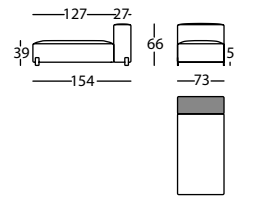

MOUSSE by Rafa García, 2018

Chaises 154 / Chaises 154 / Chaises 154

OPCIONES DE BRAZO BAJO / LOW ARM OPTIONS / BRAS BAS OPTIONS

SELECCIONAR BRAZO ALTO / SELECT HIGH ARM / SELECTIONNER BRAS HAUT

31714.HR

MOUSSE CHAISE 73X154
MOUSSE CHAISE 73X154
MOUSSE CHAISE 73X154

0,75 m³ / 1 Pack. / 421 kg