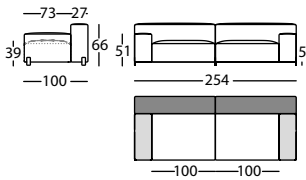

317.11.Z2.BB1

MOUSSE SOFA 254 BRAZO 73 BAJO
MOUSSE SOFA 254 LOW ARM 73
MOUSSE CANAPE 254 BRAS 73 BAS

1,69 m³ / 2 Pack. / 100,1 kg

Brazos 100 / Arms 100 / Bras 100