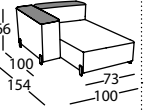

MOUSSE by Rafa García, 2018

Chaises 154 / Chaises 154 / Chaises 154

OPCIONES DE BRAZO BAJO / LOW ARM OPTIONS / BRAS BAS OPTIONS

SELECCIONAR BRAZO ALTO / SELECT HIGH ARM / SELECTIONNER BRAS HAUT

31714.HR

MOUSSE CHAISE 73X154
MOUSSE CHAISE 73X154
MOUSSE CHAISE 73X154

0,75 m³ / 1 Pack. / 421 kg

31714.LR

MOUSSE CHAISE 100X154
MOUSSE CHAISE 100X154
MOUSSE CHAISE 100X154

1,02 m³ / 1 Pack. / 491 kg

31714.LR.D

MOUSSE CHAISE 100X154 DCHO ASIENTO 73
MOUSSE CHAISE 100X154 RIGHT SEAT 73
MOUSSE CHAISE 100X154 DROIT ASSISE 73

1,02 m³ / 1 Pack. / 46,7 kg

31714.LR.I

MOUSSE CHAISE 100X154 IZDO ASIENTO 73
MOUSSE CHAISE 100X154 LEFT SEAT 73
MOUSSE CHAISE 100X154 GAUCHE ASSISE 73

1,02 m³ / 1 Pack. / 46,7 kg

31714.NR.D

MOUSSE CHAISE 127X154 DCHO ASIENTO 100
MOUSSE CHAISE 127X154 RIGTH SEAT 100
MOUSSE CHAISE 127X154 DROIT ASSISE 100

1,29 m³ / 1 Pack. / 53,6 kg

31714.NR.I

MOUSSE CHAISE 127X154 IZDO ASIENTO 100
MOUSSE CHAISE 127X154 LEFT SEAT 100
MOUSSE CHAISE 127X154 GAUCHE ASSISE 100

1,29 m³ / 1 Pack. / 53,6 kg