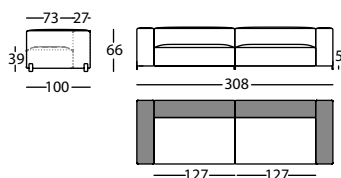

317.11.Z7.BA2

MOUSSE SOFA 308 BRAZO 100 ALTO
MOUSSE SOFA 308 HIGH ARM 100
MOUSSE CANAPE 308 BRAS 100 HAUT

2,04 m³ / 2 Pack. / 121,5 kg