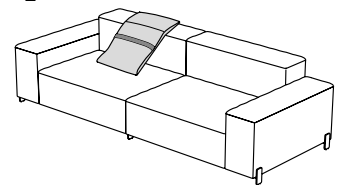

MOUSSE by Rafa García, 2018

317.21.HF

MOUSSE ALMOHADA DECORACION 70X50 C/BANDA
MOUSSE CUSHION 70X50 WITH BAND
MOUSSE COUSSIN 70X50 AVEC PLATE-BANDE

0,04 m³ / 1 Pack. / 3,3 kg

317.21.KF

MOUSSE ALMOHADA DECORACION 95X50 C/BANDA
MOUSSE CUSHION 90X50 WITH BAND
MOUSSE COUSSIN 90X50 AVEC PLATE-BANDE

0,03 m³ / 1 Pack. / 4,4 kg

317.29.FK

MOUSSE ALMOHADA PLEGABLE 58X92/55 C/CINTA
MOUSSE FOLDABLE CUSHION 58X92/55 W/ TAPE
MOUSSE OREILLER COUSSIN 58X92/55 C/ TAPE

0,02 m³ / 1 Pack. / 1,9 kg

317.25.EH

MOUSSE ALMOHADA CABEZAL 44X70
MOUSSE CUSHION HEADREST 44X70
MOUSSE COUSSIN TÊTIÈRE 44X70

0,03 m³ / 1 Pack. / 2,3 kg

POSICIONES / POSITIONS

Recomendada para módulos a partir de 73 (medida interior).
Recommended for modules from 73 (internal measurement).
Recommandé pour les modules à partir de 73 (mesure interne).

Recomendada para módulos a partir de 100 (medida interior).
Recommended for modules from 100 (internal measurement).
Recommandé pour les modules à partir de 100 (mesure interne).

1

2

1

2

* Combinar con almohadas decoración 317.21.HF y 317.21.KF
Combine with cushions 317.21.HF and 317.21.KF
Combinez avec coussins 317.21.HF et 317.21.KF