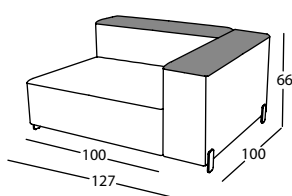

REF MOD: **317.12.L**
MOD. 100 + REF BRAZO / ARM / BRAS:
317.13.BA2.D
BRAZO 100 ALTO DCHO
HIGH ARM 100 RIGHT
BRAS 100 HAUT DROIT