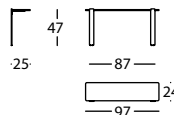

0,06 m³ / 1 Pack. / 5,6 kg

Bandeja h47 /
Shelf h47 / Tablette h47

317.79.HCE

MOUSSE MESA BANDEJA 70X24X47
MOUSSE SHELF 70X24X47
MOUSSE TABLE PLATEAU 70X24X47

0,02 m³ / 1 Pack. / 6,7 kg

317.79.KCE

MOUSSE MESA BANDEJA 97X24X47
MOUSSE SHELF 97X24X47
MOUSSE TABLE AVEC PLAQUE 97X24X47