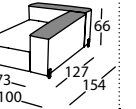

MOUSSE by Rafa García, 2018

Chaises 154 / Chaises 154 / Chaises 154

OPCIONES DE BRAZO BAJO / LOW ARM OPTIONS / BRAS BAS OPTIONS

SELECCIONAR BRAZO ALTO / SELECT HIGH ARM / SELECTIONNER BRAS HAUT

31714.HR

MOUSSE CHAISE 73X154
MOUSSE CHAISE 73X154
MOUSSE CHAISE 73X154

0,75 m³ / 1 Pack. / 421 kg

31714.LR

MOUSSE CHAISE 100X154
MOUSSE CHAISE 100X154
MOUSSE CHAISE 100X154

1,02 m³ / 1 Pack. / 491 kg

31714.LR.D

MOUSSE CHAISE 100X154 DCHO ASIENTO 73
MOUSSE CHAISE 100X154 RIGHT SEAT 73
MOUSSE CHAISE 100X154 DROIT ASSISE 73

1,02 m³ / 1 Pack. / 46,7 kg

31714.LR.I

MOUSSE CHAISE 100X154 IZDO ASIENTO 73
MOUSSE CHAISE 100X154 LEFT SEAT 73
MOUSSE CHAISE 100X154 GAUCHE ASSISE 73

1,02 m³ / 1 Pack. / 46,7 kg

31714.NR.D

MOUSSE CHAISE 127X154 DCHO ASIENTO 100
MOUSSE CHAISE 127X154 RIGTH SEAT 100
MOUSSE CHAISE 127X154 DROIT ASSISE 100

1,29 m³ / 1 Pack. / 53,6 kg

31714.NR.I

MOUSSE CHAISE 127X154 IZDO ASIENTO 100
MOUSSE CHAISE 127X154 LEFT SEAT 100
MOUSSE CHAISE 127X154 GAUCHE ASSISE 100

1,29 m³ / 1 Pack. / 53,6 kg