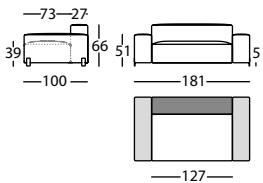

317.11.U.BB2

MOUSSE SOFA 181 BRAZO 100 BAJO
MOUSSE SOFA 181 LOW ARM 100
MOUSSE CANAPE 181 BRAS 100 BAS

1,20 m³ / 1 Pack. / 71,6 kg