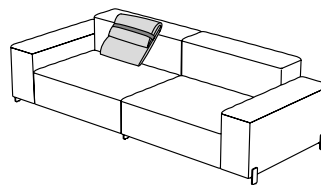

MOUSSE by Rafa García, 2018

317.21.HF

MOUSSE ALMOHADA DECORACION 70X50 C/BANDA
MOUSSE CUSHION 70X50 WITH BAND
MOUSSE COUSSIN 70X50 AVEC PLATE-BANDE

0,04 m³ / 1 Pack. / 3,3 kg

317.21.KF

MOUSSE ALMOHADA DECORACION 95X50 C/BANDA
MOUSSE CUSHION 90X50 WITH BAND
MOUSSE COUSSIN 90X50 AVEC PLATE-BANDE

0,03 m³ / 1 Pack. / 4,4 kg

317.29.FK

MOUSSE ALMOHADA PLEGABLE 58X92/55 C/CINTA
MOUSSE FOLDABLE CUSHION 58X92/55 W/ TAPE
MOUSSE OREILLER COUSSIN 58X92/55 C/ TAPE

0,02 m³ / 1 Pack. / 1,9 kg

317.25.EH

MOUSSE ALMOHADA CABEZAL 44X70
MOUSSE CUSHION HEADREST 44X70
MOUSSE COUSSIN TÊTIÈRE 44X70

0,03 m³ / 1 Pack. / 2,3 kg

POSICIONES / POSITIONS

Recomendada para módulos a partir de 73 (medida interior).
Recommended for modules from 73 (internal measurement).
Recommandé pour les modules à partir de 73 (mesure interne).

Recomendada para módulos a partir de 100 (medida interior).
Recommended for modules from 100 (internal measurement).
Recommandé pour les modules à partir de 100 (mesure interne).

1

2

1

2

* Combinar con almohadas decoración 317.21.HF y 317.21.KF
Combine with cushions 317.21.HF and 317.21.KF
Combinez avec coussins 317.21.HF et 317.21.KF