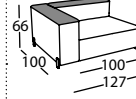

0,85 m³ / 1 Pack. / 41,8 kg

MOUSSE by Rafa García, 2018

OPCIONES DE BRAZO BAJO / LOW ARM OPTIONS / BRAS BAS OPTIONS

SELECCIONAR BRAZO ALTO / SELECT HIGH ARM / SELECTIONNER BRAS HAUT

Chaises 127 / Chaises 127 / Chaises 127