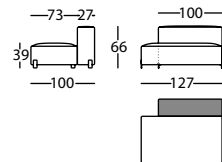

317.17.NL.C1.I

MOUSSE MOD TERMINAL 127 C/ASIENTO RECT. IZDO
MOUSSE LEFT TERMINAL MOD 127 RECTANG. SEAT
MOUSSE TERMINAL MOD127 RECTANG. SEAT GAUCHE

0,85 m³ / 1 Pack. / 43,8 kg