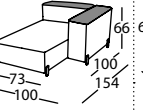

MOUSSE by Rafa García, 2018

Chaises 154 / Chaises 154 / Chaises 154

OPCIONES DE BRAZO BAJO / LOW ARM OPTIONS / BRAS BAS OPTIONS

SELECCIONAR BRAZO ALTO / SELECT HIGH ARM / SELECTIONNER BRAS HAUT

31714.HR

MOUSSE CHAISE 73X154
MOUSSE CHAISE 73X154
MOUSSE CHAISE 73X154

0,75 m³ / 1 Pack. / 421 kg

31714.LR

MOUSSE CHAISE 100X154
MOUSSE CHAISE 100X154
MOUSSE CHAISE 100X154

1,02 m³ / 1 Pack. / 491 kg

31714.LR.D

MOUSSE CHAISE 100X154 DCHO ASIENTO 73
MOUSSE CHAISE 100X154 RIGHT SEAT 73
MOUSSE CHAISE 100X154 DROIT ASSISE 73

1,02 m³ / 1 Pack. / 46,7 kg

31714.LR.I

MOUSSE CHAISE 100X154 IZDO ASIENTO 73
MOUSSE CHAISE 100X154 LEFT SEAT 73
MOUSSE CHAISE 100X154 GAUCHE ASSISE 73

1,02 m³ / 1 Pack. / 46,7 kg

31714.NR.D

MOUSSE CHAISE 127X154 DCHO ASIENTO 100
MOUSSE CHAISE 127X154 RIGTH SEAT 100
MOUSSE CHAISE 127X154 DROIT ASSISE 100

1,29 m³ / 1 Pack. / 53,6 kg

31714.NR.I

MOUSSE CHAISE 127X154 IZDO ASIENTO 100
MOUSSE CHAISE 127X154 LEFT SEAT 100
MOUSSE CHAISE 127X154 GAUCHE ASSISE 100

1,29 m³ / 1 Pack. / 53,6 kg