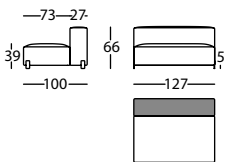

31712.N

MOUSSE MODULO 127
MOUSSE MODULE 127
MOUSSE MODULE 127

0,85 m³ / 1 Pack. / 48,0 kg