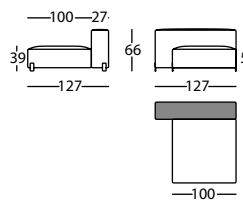

31714.NN.I

MOUSSE CHAISE 127X127 IZDO ASIENTO 100
MOUSSE CHAISE 127X127 LEFT SEAT 100
MOUSSE CHAISE 127X127 GAUCHE ASSISE 100

1,07 m³ / 1 Pack. / 47,6 kg

	31713.BA1.I	31713.BA1.D	31713.BA2.I	31713.BA2.D	31713.BA3.I	31713.BA3.D
	—		—		—	—
		—		—	—	—
	—		—		—	—
		—		—	—	—