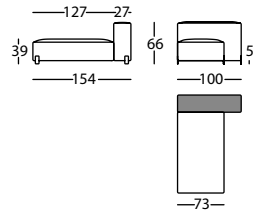

31714.LR.D

MOUSSE CHAISE 100X154 DCHO ASIENTO 73
MOUSSE CHAISE 100X154 RIGHT SEAT 73
MOUSSE CHAISE 100X154 DROIT ASSISE 73

1,02 m³ / 1 Pack. / 46,7 kg