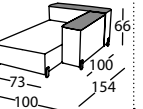

MOUSSE by Rafa García, 2018

Chaises 154 / Chaises 154 / Chaises 154

OPCIONES DE BRAZO BAJO / LOW ARM OPTIONS / BRAS BAS OPTIONS

SELECCIONAR BRAZO ALTO / SELECT HIGH ARM / SELECTIONNER BRAS HAUT

31714.HR

MOUSSE CHAISE 73X154
MOUSSE CHAISE 73X154
MOUSSE CHAISE 73X154

0,75 m³ / 1 Pack. / 421 kg

31714.LR

MOUSSE CHAISE 100X154
MOUSSE CHAISE 100X154
MOUSSE CHAISE 100X154

1,02 m³ / 1 Pack. / 491 kg

31714.LR.D

MOUSSE CHAISE 100X154 DCHO ASIENTO 73
MOUSSE CHAISE 100X154 RIGHT SEAT 73
MOUSSE CHAISE 100X154 DROIT ASSISE 73

1,02 m³ / 1 Pack. / 46,7 kg

31714.LR.I

MOUSSE CHAISE 100X154 IZDO ASIENTO 73
MOUSSE CHAISE 100X154 LEFT SEAT 73
MOUSSE CHAISE 100X154 GAUCHE ASSISE 73

1,02 m³ / 1 Pack. / 46,7 kg

31714.NR.D

MOUSSE CHAISE 127X154 DCHO ASIENTO 100
MOUSSE CHAISE 127X154 RIGTH SEAT 100
MOUSSE CHAISE 127X154 DROIT ASSISE 100

1,29 m³ / 1 Pack. / 53,6 kg

31714.NR.I

MOUSSE CHAISE 127X154 IZDO ASIENTO 100
MOUSSE CHAISE 127X154 LEFT SEAT 100
MOUSSE CHAISE 127X154 GAUCHE ASSISE 100

1,29 m³ / 1 Pack. / 53,6 kg