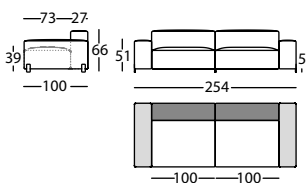

317.11.Z2.BB2

MOUSSE SOFA 254 BRAZO 100 BAJO
MOUSSE SOFA 254 LOW ARM 100
MOUSSE CANAPE 254 BRAS 100 BAS

1,69 m³ / 2 Pack. / 98,1 kg