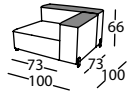

0,85 m³ / 1 Pack. / 41,8 kg

MOUSSE by Rafa García, 2018

OPCIONES DE BRAZO BAJO / LOW ARM OPTIONS / BRAS BAS OPTIONS

SELECCIONAR BRAZO ALTO / SELECT HIGH ARM / SELECTIONNER BRAS HAUT

Chaises 127 / Chaises 127 / Chaises 127