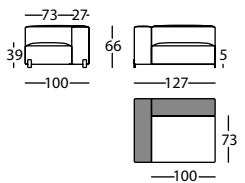

Ángulos rectos / Straight corner / Angle Carre

**317.16.LL**

MOUSSE ANGULO RECTO 100X100
MOUSSE STRAIGHT CORNER 100X100
MOUSSE ANGLE CARRE 100X100

0,67 m³ / 1 Pack. / 48,0 kg

**317.16.NN**

MOUSSE ANGULO RECTO 127X127
MOUSSE STRAIGHT CORNER 127X127
MOUSSE ANGLE CARRE 127X127

1,07 m³ / 1 Pack. / 63,4 kg

Ángulos / Corner / Angle

**317.16.NL.D**

MOUSSE ANGULO 127X100 DCHO
MOUSSE RIGHT CORNER 127X100
MOUSSE ANGLE DROIT 127X100

0,85 m³ / 1 Pack. / 54,4 kg

**317.16.NL.I**

MOUSSE ANGULO 127X100 IZDO
MOUSSE LEFT CORNER 127X100
MOUSSE ANGLE GUACHE 127X100