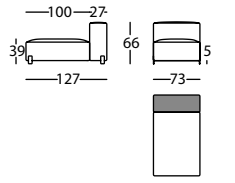

MOUSSE by Rafa García, 2018

OPCIONES DE BRAZO BAJO / LOW ARM OPTIONS / BRAS BAS OPTIONS

SELECCIONAR BRAZO BAJO / SELECT LOW ARM / SELECTIONNER BRAS BAS

Chaises 127 / Chaises 127 / Chaises 127

317.14.HN

MOUSSE CHAISE 73X127
MOUSSE CHAISE 73X127
MOUSSE CHAISE 73X127

0,62 m³ / 1 Pack. / 35,4 kg