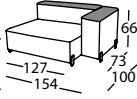

0,85 m³ / 1 Pack. / 41,8 kg

MOUSSE by Rafa García, 2018

OPCIONES DE BRAZO BAJO / LOW ARM OPTIONS / BRAS BAS OPTIONS

SELECCIONAR BRAZO ALTO / SELECT HIGH ARM / SELECTIONNER BRAS HAUT

Chaises 127 / Chaises 127 / Chaises 127