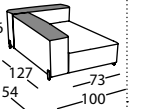

MOUSSE by Rafa García, 2018

Chaises 154 / Chaises 154 / Chaises 154

OPCIONES DE BRAZO BAJO / LOW ARM OPTIONS / BRAS BAS OPTIONS

SELECCIONAR BRAZO ALTO / SELECT HIGH ARM / SELECTIONNER BRAS HAUT

31714.HR

MOUSSE CHAISE 73X154
MOUSSE CHAISE 73X154
MOUSSE CHAISE 73X154

0,75 m³ / 1 Pack. / 421 kg

31714.LR

MOUSSE CHAISE 100X154
MOUSSE CHAISE 100X154
MOUSSE CHAISE 100X154

1,02 m³ / 1 Pack. / 491 kg

31714.LR.D

MOUSSE CHAISE 100X154 DCHO ASIENTO 73
MOUSSE CHAISE 100X154 RIGHT SEAT 73
MOUSSE CHAISE 100X154 DROIT ASSISE 73

1,02 m³ / 1 Pack. / 46,7 kg

31714.LR.I

MOUSSE CHAISE 100X154 IZDO ASIENTO 73
MOUSSE CHAISE 100X154 LEFT SEAT 73
MOUSSE CHAISE 100X154 GAUCHE ASSISE 73

1,02 m³ / 1 Pack. / 46,7 kg

31714.NR.D

MOUSSE CHAISE 127X154 DCHO ASIENTO 100
MOUSSE CHAISE 127X154 RIGTH SEAT 100
MOUSSE CHAISE 127X154 DROIT ASSISE 100

1,29 m³ / 1 Pack. / 53,6 kg

31714.NR.I

MOUSSE CHAISE 127X154 IZDO ASIENTO 100
MOUSSE CHAISE 127X154 LEFT SEAT 100
MOUSSE CHAISE 127X154 GAUCHE ASSISE 100

1,29 m³ / 1 Pack. / 53,6 kg