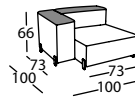

0,85 m³ / 1 Pack. / 41,8 kg

MOUSSE by Rafa García, 2018

OPCIONES DE BRAZO BAJO / LOW ARM OPTIONS / BRAS BAS OPTIONS

SELECCIONAR BRAZO ALTO / SELECT HIGH ARM / SELECTIONNER BRAS HAUT

Chaises 127 / Chaises 127 / Chaises 127