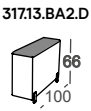

0,85 m³ / 1 Pack. / 48,0 kg

31712.N.D

MOUSSE MOD 127 DCHO ASIENTO 100
MOUSSE MOD 127 RIGHT SEAT 100
MOUSSE MOD 127 DROIT ASSISE 100

0,85 m³ / 1 Pack. / 41,8 kg

31712.N.I

MOUSSE MOD 127 IZDO ASIENTO 100
MOUSSE MOD 127 LEFT SEAT 100
MOUSSE MOD 127 GAUCHE ASSISE 100

0,85 m³ / 1 Pack. / 41,8 kg

MOUSSE by Rafa García, 2018

OPCIONES DE BRAZO BAJO / LOW ARM OPTIONS / BRAS BAS OPTIONS

SELECCIONAR BRAZO ALTO / SELECT HIGH ARM / SELECTIONNER BRAS HAUT

Chaises 127 / Chaises 127 / Chaises 127