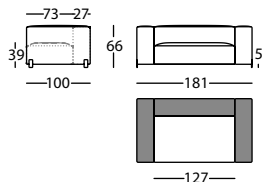

317.11.U.BA2

MOUSSE SOFA 181 BRAZO 100 ALTO
MOUSSE SOFA 181 HIGH ARM 100
MOUSSE CANAPE 181 BRAS 100 HAUT

1,20 m³ / 1 Pack. / 776 kg