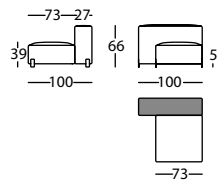

31712.L.I

MOUSSE MOD 100 IZDO ASIENTO 73
MOUSSE MOD 100 LEFT SEAT 73
MOUSSE MOD 100 GAUCHE ASSISE 73

0,67 m³ / 1 Pack. / 36,1 kg