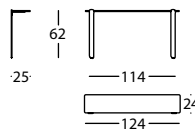

317.79.NCG

MOUSSE MESA BANDEJA 124X24X62
MOUSSE SHELF 124X24X62
MOUSSE TABLE PLATEAU 124X24X62

0,04 m³ / 1 Pack. / 9,1 kg