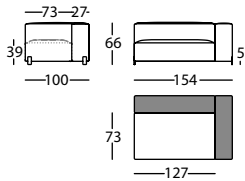

317.16.RL.D

MOUSSE ANGULO 154X100 DCHO
MOUSSE RIGHT CORNER 154X100
MOUSSE ANGLE DROIT 154X100

1,02 m³ / 1 Pack. / 63,2 kg