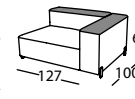

0,85 m³ / 1 Pack. / 41,8 kg

MOUSSE by Rafa García, 2018

OPCIONES DE BRAZO BAJO / LOW ARM OPTIONS / BRAS BAS OPTIONS

SELECCIONAR BRAZO ALTO / SELECT HIGH ARM / SELECTIONNER BRAS HAUT

Chaises 127 / Chaises 127 / Chaises 127