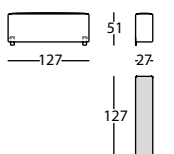

0,21 m³ / 1 Pack. / 12,0 kg**317.13.BB2.D**

MOUSSE BRAZO 100 BAJO DCHO
MOUSSE LOW ARM 100 RIGHT
MOUSSE BRAS 100 BAS DROIT

0,21 m³ / 1 Pack. / 14,0 kg**317.13.BB2.I**

MOUSSE BRAZO 100 BAJO IZDO
MOUSSE LOW ARM 100 LEFT
MOUSSE BRAS 100 BAS GAUCHE

0,21 m³ / 1 Pack. / 14,0 kg**317.13.BB3.D**

MOUSSE BRAZO 127 BAJO DCHO
MOUSSE LOW ARM 127 RIGHT
MOUSSE BRAS 100 BAS DROIT

0,21 m³ / 1 Pack. / 17,0 kg**317.13.BB3.I**

MOUSSE BRAZO 127 BAJO IZDO
MOUSSE LOW ARM 127 LEFT
MOUSSE BRAS 127 BAS GAUCHE