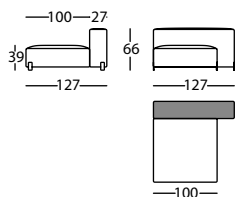

0,85 m³ / 1 Pack. / 39,8 kg

317.14.LN.I

MOUSSE CHAISE 100X127 IZDO ASIENTO 73
MOUSSE CHAISE 100X127 LEFT SEAT 73
MOUSSE CHAISE 100X127 GAUCHE ASSISE 73

0,85 m³ / 1 Pack. / 39,8 kg

317.14.NN

MOUSSE CHAISE 127X127
MOUSSE CHAISE 127X127
MOUSSE CHAISE 127X127

1,07 m³ / 1 Pack. / 51,0 kg

317.14.NN.D

MOUSSE CHAISE 127X127 DCHO ASIENTO 100
MOUSSE CHAISE 127X127 RIGHT SEAT 100
MOUSSE CHAISE 127X127 DROIT ASSISE 100

1,07 m³ / 1 Pack. / 47,6 kg

317.14.NN.I

MOUSSE CHAISE 127X127 IZDO ASIENTO 100
MOUSSE CHAISE 127X127 LEFT SEAT 100
MOUSSE CHAISE 127X127 GAUCHE ASSISE 100