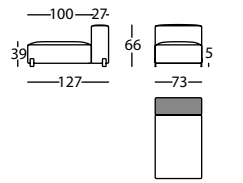

0,85 m³ / 1 Pack. / 41,8 kg

MOUSSE by Rafa García, 2018

OPCIONES DE BRAZO BAJO / LOW ARM OPTIONS / BRAS BAS OPTIONS

SELECCIONAR BRAZO ALTO / SELECT HIGH ARM / SELECTIONNER BRAS HAUT

Chaises 127 / Chaises 127 / Chaises 127