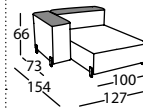

MOUSSE by Rafa García, 2018

Chaises 154 / Chaises 154 / Chaises 154

OPCIONES DE BRAZO BAJO / LOW ARM OPTIONS / BRAS BAS OPTIONS

SELECCIONAR BRAZO ALTO / SELECT HIGH ARM / SELECTIONNER BRAS HAUT

31714.HR

MOUSSE CHAISE 73X154
MOUSSE CHAISE 73X154
MOUSSE CHAISE 73X154

0,75 m³ / 1 Pack. / 421 kg

31714.LR

MOUSSE CHAISE 100X154
MOUSSE CHAISE 100X154
MOUSSE CHAISE 100X154

1,02 m³ / 1 Pack. / 491 kg

31714.LR.D

MOUSSE CHAISE 100X154 DCHO ASIENTO 73
MOUSSE CHAISE 100X154 RIGHT SEAT 73
MOUSSE CHAISE 100X154 DROIT ASSISE 73

1,02 m³ / 1 Pack. / 46,7 kg

31714.LR.I

MOUSSE CHAISE 100X154 IZDO ASIENTO 73
MOUSSE CHAISE 100X154 LEFT SEAT 73
MOUSSE CHAISE 100X154 GAUCHE ASSISE 73

1,02 m³ / 1 Pack. / 46,7 kg

31714.NR.D

MOUSSE CHAISE 127X154 DCHO ASIENTO 100
MOUSSE CHAISE 127X154 RIGTH SEAT 100
MOUSSE CHAISE 127X154 DROIT ASSISE 100

1,29 m³ / 1 Pack. / 53,6 kg

31714.NR.I

MOUSSE CHAISE 127X154 IZDO ASIENTO 100
MOUSSE CHAISE 127X154 LEFT SEAT 100
MOUSSE CHAISE 127X154 GAUCHE ASSISE 100

1,29 m³ / 1 Pack. / 53,6 kg