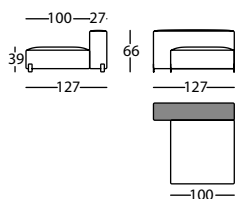

317.14.NN.I

MOUSSE CHAISE 127X127 IZDO ASIENTO 100
MOUSSE CHAISE 127X127 LEFT SEAT 100
MOUSSE CHAISE 127X127 GAUCHE ASSISE 100

1,07 m³ / 1 Pack. / 47,6 kg

	317.13.BB1.I	317.13.BB1.D	317.13.BB2.I	317.13.BB2.D	317.13.BB3.I	317.13.BB3.D
	—		—		—	—
		—		—	—	—
	—		—		—	—
		—		—	—	—