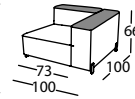

0,85 m³ / 1 Pack. / 41,8 kg

MOUSSE by Rafa García, 2018

OPCIONES DE BRAZO BAJO / LOW ARM OPTIONS / BRAS BAS OPTIONS

SELECCIONAR BRAZO ALTO / SELECT HIGH ARM / SELECTIONNER BRAS HAUT

Chaises 127 / Chaises 127 / Chaises 127