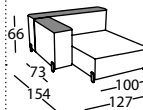

MOUSSE by Rafa García, 2018

Chaises 154 / Chaises 154 / Chaises 154

OPCIONES DE BRAZO BAJO / LOW ARM OPTIONS / BRAS BAS OPTIONS

SELECCIONAR BRAZO ALTO / SELECT HIGH ARM / SELECTIONNER BRAS HAUT

31714.HR

MOUSSE CHAISE 73X154
MOUSSE CHAISE 73X154
MOUSSE CHAISE 73X154

0,75 m³ / 1 Pack. / 421 kg

31714.LR

MOUSSE CHAISE 100X154
MOUSSE CHAISE 100X154
MOUSSE CHAISE 100X154

1,02 m³ / 1 Pack. / 491 kg

31714.LR.D

MOUSSE CHAISE 100X154 DCHO ASIENTO 73
MOUSSE CHAISE 100X154 RIGHT SEAT 73
MOUSSE CHAISE 100X154 DROIT ASSISE 73

1,02 m³ / 1 Pack. / 46,7 kg

31714.LR.I

MOUSSE CHAISE 100X154 IZDO ASIENTO 73
MOUSSE CHAISE 100X154 LEFT SEAT 73
MOUSSE CHAISE 100X154 GAUCHE ASSISE 73

1,02 m³ / 1 Pack. / 46,7 kg

31714.NR.D

MOUSSE CHAISE 127X154 DCHO ASIENTO 100
MOUSSE CHAISE 127X154 RIGTH SEAT 100
MOUSSE CHAISE 127X154 DROIT ASSISE 100

1,29 m³ / 1 Pack. / 53,6 kg

31714.NR.I

MOUSSE CHAISE 127X154 IZDO ASIENTO 100
MOUSSE CHAISE 127X154 LEFT SEAT 100
MOUSSE CHAISE 127X154 GAUCHE ASSISE 100

1,29 m³ / 1 Pack. / 53,6 kg