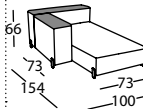

MOUSSE by Rafa García, 2018

Chaises 154 / Chaises 154 / Chaises 154

OPCIONES DE BRAZO BAJO / LOW ARM OPTIONS / BRAS BAS OPTIONS

SELECCIONAR BRAZO ALTO / SELECT HIGH ARM / SELECTIONNER BRAS HAUT

31714.HR

MOUSSE CHAISE 73X154
MOUSSE CHAISE 73X154
MOUSSE CHAISE 73X154

0,75 m³ / 1 Pack. / 421 kg

31714.LR

MOUSSE CHAISE 100X154
MOUSSE CHAISE 100X154
MOUSSE CHAISE 100X154

1,02 m³ / 1 Pack. / 491 kg

31714.LR.D

MOUSSE CHAISE 100X154 DCHO ASIENTO 73
MOUSSE CHAISE 100X154 RIGHT SEAT 73
MOUSSE CHAISE 100X154 DROIT ASSISE 73

1,02 m³ / 1 Pack. / 46,7 kg

31714.LR.I

MOUSSE CHAISE 100X154 IZDO ASIENTO 73
MOUSSE CHAISE 100X154 LEFT SEAT 73
MOUSSE CHAISE 100X154 GAUCHE ASSISE 73

1,02 m³ / 1 Pack. / 46,7 kg

31714.NR.D

MOUSSE CHAISE 127X154 DCHO ASIENTO 100
MOUSSE CHAISE 127X154 RIGTH SEAT 100
MOUSSE CHAISE 127X154 DROIT ASSISE 100

1,29 m³ / 1 Pack. / 53,6 kg

31714.NR.I

MOUSSE CHAISE 127X154 IZDO ASIENTO 100
MOUSSE CHAISE 127X154 LEFT SEAT 100
MOUSSE CHAISE 127X154 GAUCHE ASSISE 100

1,29 m³ / 1 Pack. / 53,6 kg