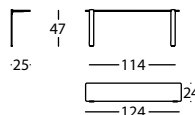

317.79.NCE

MOUSSE MESA BANDEJA 124X24X47
MOUSSE SHELF 124X24X47
MOUSSE TABLE AVEC PLAQUE 124X24X47

0,04 m³ / 1 Pack. / 8,0 kg

Bandeja h62 /
Shelf h62 / Tablette h62