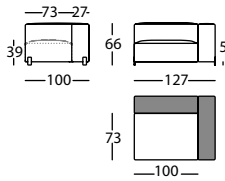

Ángulos rectos / Straight corner / Angle Carre

**317.16.LL**

MOUSSE ANGULO RECTO 100X100
MOUSSE STRAIGHT CORNER 100X100
MOUSSE ANGLE CARRE 100X100

0,67 m³ / 1 Pack. / 48,0 kg

**317.16.NN**

MOUSSE ANGULO RECTO 127X127
MOUSSE STRAIGHT CORNER 127X127
MOUSSE ANGLE CARRE 127X127

1,07 m³ / 1 Pack. / 63,4 kg

Ángulos / Corner / Angle

**317.16.NL.D**

MOUSSE ANGULO 127X100 DCHO
MOUSSE RIGHT CORNER 127X100
MOUSSE ANGLE DROIT 127X100

0,85 m³ / 1 Pack. / 54,4 kg

**317.16.NL.I**

MOUSSE ANGULO 127X100 IZDO
MOUSSE LEFT CORNER 127X100
MOUSSE ANGLE GUACHE 127X100