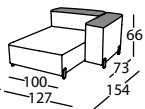

MOUSSE by Rafa García, 2018

Chaises 154 / Chaises 154 / Chaises 154

OPCIONES DE BRAZO BAJO / LOW ARM OPTIONS / BRAS BAS OPTIONS

SELECCIONAR BRAZO ALTO / SELECT HIGH ARM / SELECTIONNER BRAS HAUT

31714.HR

MOUSSE CHAISE 73X154
MOUSSE CHAISE 73X154
MOUSSE CHAISE 73X154

0,75 m³ / 1 Pack. / 421 kg

31714.LR

MOUSSE CHAISE 100X154
MOUSSE CHAISE 100X154
MOUSSE CHAISE 100X154

1,02 m³ / 1 Pack. / 491 kg

31714.LR.D

MOUSSE CHAISE 100X154 DCHO ASIENTO 73
MOUSSE CHAISE 100X154 RIGHT SEAT 73
MOUSSE CHAISE 100X154 DROIT ASSISE 73

1,02 m³ / 1 Pack. / 46,7 kg

31714.LR.I

MOUSSE CHAISE 100X154 IZDO ASIENTO 73
MOUSSE CHAISE 100X154 LEFT SEAT 73
MOUSSE CHAISE 100X154 GAUCHE ASSISE 73

1,02 m³ / 1 Pack. / 46,7 kg

31714.NR.D

MOUSSE CHAISE 127X154 DCHO ASIENTO 100
MOUSSE CHAISE 127X154 RIGTH SEAT 100
MOUSSE CHAISE 127X154 DROIT ASSISE 100

1,29 m³ / 1 Pack. / 53,6 kg

31714.NR.I

MOUSSE CHAISE 127X154 IZDO ASIENTO 100
MOUSSE CHAISE 127X154 LEFT SEAT 100
MOUSSE CHAISE 127X154 GAUCHE ASSISE 100

1,29 m³ / 1 Pack. / 53,6 kg