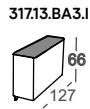

MOUSSE by Rafa García, 2018

Chaises 154 / Chaises 154 / Chaises 154

OPCIONES DE BRAZO BAJO / LOW ARM OPTIONS / BRAS BAS OPTIONS

SELECCIONAR BRAZO ALTO / SELECT HIGH ARM / SELECTIONNER BRAS HAUT

31714.HR

MOUSSE CHAISE 73X154
MOUSSE CHAISE 73X154
MOUSSE CHAISE 73X154

0,75 m³ / 1 Pack. / 421 kg

31714.LR

MOUSSE CHAISE 100X154
MOUSSE CHAISE 100X154
MOUSSE CHAISE 100X154

1,02 m³ / 1 Pack. / 491 kg

31714.LR.D

MOUSSE CHAISE 100X154 DCHO ASIENTO 73
MOUSSE CHAISE 100X154 RIGHT SEAT 73
MOUSSE CHAISE 100X154 DROIT ASSISE 73

1,02 m³ / 1 Pack. / 46,7 kg

31714.LR.I

MOUSSE CHAISE 100X154 IZDO ASIENTO 73
MOUSSE CHAISE 100X154 LEFT SEAT 73
MOUSSE CHAISE 100X154 GAUCHE ASSISE 73

1,02 m³ / 1 Pack. / 46,7 kg

31714.NR.D

MOUSSE CHAISE 127X154 DCHO ASIENTO 100
MOUSSE CHAISE 127X154 RIGTH SEAT 100
MOUSSE CHAISE 127X154 DROIT ASSISE 100

1,29 m³ / 1 Pack. / 53,6 kg

31714.NR.I

MOUSSE CHAISE 127X154 IZDO ASIENTO 100
MOUSSE CHAISE 127X154 LEFT SEAT 100
MOUSSE CHAISE 127X154 GAUCHE ASSISE 100

1,29 m³ / 1 Pack. / 53,6 kg