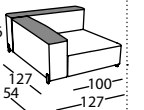

MOUSSE by Rafa García, 2018

Chaises 154 / Chaises 154 / Chaises 154

OPCIONES DE BRAZO BAJO / LOW ARM OPTIONS / BRAS BAS OPTIONS

SELECCIONAR BRAZO ALTO / SELECT HIGH ARM / SELECTIONNER BRAS HAUT

31714.HR

MOUSSE CHAISE 73X154
MOUSSE CHAISE 73X154
MOUSSE CHAISE 73X154

0,75 m³ / 1 Pack. / 421 kg

31714.LR

MOUSSE CHAISE 100X154
MOUSSE CHAISE 100X154
MOUSSE CHAISE 100X154

1,02 m³ / 1 Pack. / 491 kg

31714.LR.D

MOUSSE CHAISE 100X154 DCHO ASIENTO 73
MOUSSE CHAISE 100X154 RIGHT SEAT 73
MOUSSE CHAISE 100X154 DROIT ASSISE 73

1,02 m³ / 1 Pack. / 46,7 kg

31714.LR.I

MOUSSE CHAISE 100X154 IZDO ASIENTO 73
MOUSSE CHAISE 100X154 LEFT SEAT 73
MOUSSE CHAISE 100X154 GAUCHE ASSISE 73

1,02 m³ / 1 Pack. / 46,7 kg

31714.NR.D

MOUSSE CHAISE 127X154 DCHO ASIENTO 100
MOUSSE CHAISE 127X154 RIGTH SEAT 100
MOUSSE CHAISE 127X154 DROIT ASSISE 100

1,29 m³ / 1 Pack. / 53,6 kg

31714.NR.I

MOUSSE CHAISE 127X154 IZDO ASIENTO 100
MOUSSE CHAISE 127X154 LEFT SEAT 100
MOUSSE CHAISE 127X154 GAUCHE ASSISE 100

1,29 m³ / 1 Pack. / 53,6 kg