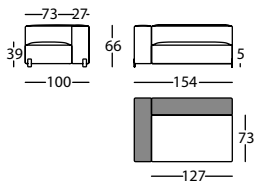

317.16.RL.I

MOUSSE ANGULO 154X100 IZDO
MOUSSE LEFT CORNER 154X100
MOUSSE ANGLE GUACHE 154X100

1,02 m³ / 1 Pack. / 63,2 kg