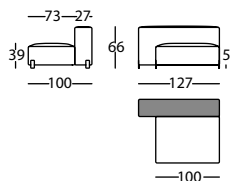

31712.N.I

MOUSSE MOD 127 IZDO ASIENTO 100
MOUSSE MOD 127 LEFT SEAT 100
MOUSSE MOD 127 GAUCHE ASSISE 100

0,85 m³ / 1 Pack. / 41,8 kg

	31713.BB1.I	31713.BB1.D	31713.BB2.I	31713.BB2.D	31713.BB3.I	31713.BB3.D
					—	—
					—	—
	—		—	—	—	—
		—	—	—	—	—
					—	—
	—		—	—	—	—
		—	—	—	—	—