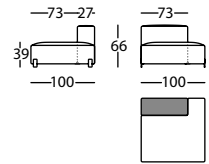

Terminales / Terminals / Terminals

317.17.LL.D

MOUSSE MOD TERMINAL 100 DCHO RESPALDO 73
MOUSSE RIGHT TERMINAL MODULE 100 BACK 73
MOUSSE TERMINAL MODULE 100 DROIT DOSSIER 73

0,67 m³ / 1 Pack. / 38,6 kg