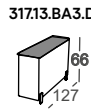

MOUSSE by Rafa García, 2018

Chaises 154 / Chaises 154 / Chaises 154

OPCIONES DE BRAZO BAJO / LOW ARM OPTIONS / BRAS BAS OPTIONS

SELECCIONAR BRAZO ALTO / SELECT HIGH ARM / SELECTIONNER BRAS HAUT

31714.HR

MOUSSE CHAISE 73X154
MOUSSE CHAISE 73X154
MOUSSE CHAISE 73X154

0,75 m³ / 1 Pack. / 421 kg

31714.LR

MOUSSE CHAISE 100X154
MOUSSE CHAISE 100X154
MOUSSE CHAISE 100X154

1,02 m³ / 1 Pack. / 491 kg

31714.LR.D

MOUSSE CHAISE 100X154 DCHO ASIENTO 73
MOUSSE CHAISE 100X154 RIGHT SEAT 73
MOUSSE CHAISE 100X154 DROIT ASSISE 73

1,02 m³ / 1 Pack. / 46,7 kg

31714.LR.I

MOUSSE CHAISE 100X154 IZDO ASIENTO 73
MOUSSE CHAISE 100X154 LEFT SEAT 73
MOUSSE CHAISE 100X154 GAUCHE ASSISE 73

1,02 m³ / 1 Pack. / 46,7 kg

31714.NR.D

MOUSSE CHAISE 127X154 DCHO ASIENTO 100
MOUSSE CHAISE 127X154 RIGTH SEAT 100
MOUSSE CHAISE 127X154 DROIT ASSISE 100

1,29 m³ / 1 Pack. / 53,6 kg

31714.NR.I

MOUSSE CHAISE 127X154 IZDO ASIENTO 100
MOUSSE CHAISE 127X154 LEFT SEAT 100
MOUSSE CHAISE 127X154 GAUCHE ASSISE 100

1,29 m³ / 1 Pack. / 53,6 kg