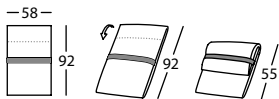

317.29.FK

MOUSSE ALMOHADA PLEGABLE 58X92/55 C/CINTA
MOUSSE FOLDABLE CUSHION 58X92/55 W/ TAPE
MOUSSE OREILLER COUSSIN 58X92/55 C/ TAPE

0,02 m³ / 1 Pack. / 1,9 kg