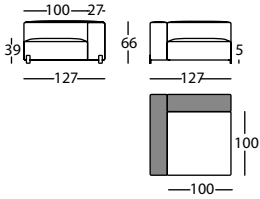

317.16.NN

MOUSSE ANGULO RECTO 127X127
MOUSSE STRAIGHT CORNER 127X127
MOUSSE ANGLE CARRE 127X127

1,07 m³ / 1 Pack. / 63,4 kg