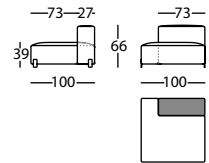

317.17.LL.I

MOUSSE MOD TERMINAL 100 IZDO RESPALDO 73
MOUSSE LEFT TERMINAL MODULE 100 BACK 73
MOUSSE TERMINAL MOD100 GUACHE DOSSIER 73

0,67 m³ / 1 Pack. / 39,0 kg