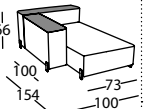

MOUSSE by Rafa García, 2018

Chaises 154 / Chaises 154 / Chaises 154

OPCIONES DE BRAZO BAJO / LOW ARM OPTIONS / BRAS BAS OPTIONS

SELECCIONAR BRAZO ALTO / SELECT HIGH ARM / SELECTIONNER BRAS HAUT

31714.HR

MOUSSE CHAISE 73X154
MOUSSE CHAISE 73X154
MOUSSE CHAISE 73X154

0,75 m³ / 1 Pack. / 421 kg

31714.LR

MOUSSE CHAISE 100X154
MOUSSE CHAISE 100X154
MOUSSE CHAISE 100X154

1,02 m³ / 1 Pack. / 491 kg

31714.LR.D

MOUSSE CHAISE 100X154 DCHO ASIENTO 73
MOUSSE CHAISE 100X154 RIGHT SEAT 73
MOUSSE CHAISE 100X154 DROIT ASSISE 73

1,02 m³ / 1 Pack. / 46,7 kg

31714.LR.I

MOUSSE CHAISE 100X154 IZDO ASIENTO 73
MOUSSE CHAISE 100X154 LEFT SEAT 73
MOUSSE CHAISE 100X154 GAUCHE ASSISE 73

1,02 m³ / 1 Pack. / 46,7 kg

31714.NR.D

MOUSSE CHAISE 127X154 DCHO ASIENTO 100
MOUSSE CHAISE 127X154 RIGTH SEAT 100
MOUSSE CHAISE 127X154 DROIT ASSISE 100

1,29 m³ / 1 Pack. / 53,6 kg

31714.NR.I

MOUSSE CHAISE 127X154 IZDO ASIENTO 100
MOUSSE CHAISE 127X154 LEFT SEAT 100
MOUSSE CHAISE 127X154 GAUCHE ASSISE 100

1,29 m³ / 1 Pack. / 53,6 kg