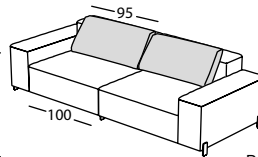

0,02 m³ / 1 Pack. / 1,9 kg

317.25.EH

MOUSSE ALMOHADA CABEZAL 44X70
 MOUSSE CUSHION HEADREST 44X70
 MOUSSE COUSSIN TÊTIÈRE 44X70

0,03 m³ / 1 Pack. / 2,3 kg

POSICIONES / POSITIONS

Recomendada para módulos a partir de 73 (medida interior).
 Recommended for modules from 73 (internal measurement).
 Recommandé pour les modules à partir de 73 (mesure interne).