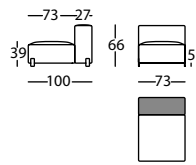

MOUSSE by Rafa García, 2018

OPCIONES DE BRAZO BAJO / LOW ARM OPTIONS / BRAS BAS OPTIONS

SELECCIONAR BRAZO BAJO / SELECT LOW ARM / SELECTIONNER BRAS BAS

Módulos / Modules

31712.H

MOUSSE MODULO 73
MOUSSE MODULE 73
MOUSSE MODULE 73

0,49 m³ / 1 Pack. / 33,0 kg