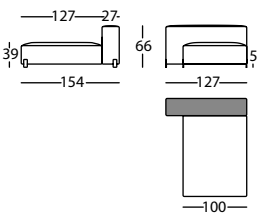

31714.NR.I

MOUSSE CHAISE 127X154 IZDO ASIENTO 100
MOUSSE CHAISE 127X154 LEFT SEAT 100
MOUSSE CHAISE 127X154 GAUCHE ASSISE 100

1,29 m³ / 1 Pack. / 53,6 kg