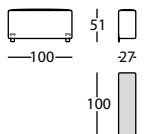

**317.13.BB1.D**

MOUSSE BRAZO 73 BAJO DCHO
MOUSSE LOW ARM 73 RIGHT
MOUSSE BRAS 73 BAS DROIT

0,21 m³ / 1 Pack. / 12,0 kg**317.13.BB1.I**

MOUSSE BRAZO 73 BAJO IZDO
MOUSSE LOW ARM 73 LEFT
MOUSSE BRAS 73 BAS GAUCHE

0,21 m³ / 1 Pack. / 12,0 kg**317.13.BB2.D**

MOUSSE BRAZO 100 BAJO DCHO
MOUSSE LOW ARM 100 RIGHT
MOUSSE BRAS 100 BAS DROIT

0,21 m³ / 1 Pack. / 14,0 kg**317.13.BB2.I**

MOUSSE BRAZO 100 BAJO IZDO
MOUSSE LOW ARM 100 LEFT
MOUSSE BRAS 100 BAS GAUCHE