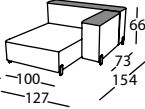

MOUSSE by Rafa García, 2018

Chaises 154 / Chaises 154 / Chaises 154

OPCIONES DE BRAZO BAJO / LOW ARM OPTIONS / BRAS BAS OPTIONS

SELECCIONAR BRAZO ALTO / SELECT HIGH ARM / SELECTIONNER BRAS HAUT

31714.HR

MOUSSE CHAISE 73X154
MOUSSE CHAISE 73X154
MOUSSE CHAISE 73X154

0,75 m³ / 1 Pack. / 421 kg

31714.LR

MOUSSE CHAISE 100X154
MOUSSE CHAISE 100X154
MOUSSE CHAISE 100X154

1,02 m³ / 1 Pack. / 491 kg

31714.LR.D

MOUSSE CHAISE 100X154 DCHO ASIENTO 73
MOUSSE CHAISE 100X154 RIGHT SEAT 73
MOUSSE CHAISE 100X154 DROIT ASSISE 73

1,02 m³ / 1 Pack. / 46,7 kg

31714.LR.I

MOUSSE CHAISE 100X154 IZDO ASIENTO 73
MOUSSE CHAISE 100X154 LEFT SEAT 73
MOUSSE CHAISE 100X154 GAUCHE ASSISE 73

1,02 m³ / 1 Pack. / 46,7 kg

31714.NR.D

MOUSSE CHAISE 127X154 DCHO ASIENTO 100
MOUSSE CHAISE 127X154 RIGTH SEAT 100
MOUSSE CHAISE 127X154 DROIT ASSISE 100

1,29 m³ / 1 Pack. / 53,6 kg

31714.NR.I

MOUSSE CHAISE 127X154 IZDO ASIENTO 100
MOUSSE CHAISE 127X154 LEFT SEAT 100
MOUSSE CHAISE 127X154 GAUCHE ASSISE 100

1,29 m³ / 1 Pack. / 53,6 kg