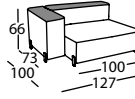

0,85 m³ / 1 Pack. / 41,8 kg

MOUSSE by Rafa García, 2018

OPCIONES DE BRAZO BAJO / LOW ARM OPTIONS / BRAS BAS OPTIONS

SELECCIONAR BRAZO ALTO / SELECT HIGH ARM / SELECTIONNER BRAS HAUT

Chaises 127 / Chaises 127 / Chaises 127