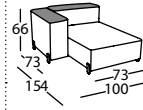

MOUSSE by Rafa García, 2018

Chaises 154 / Chaises 154 / Chaises 154

OPCIONES DE BRAZO BAJO / LOW ARM OPTIONS / BRAS BAS OPTIONS

SELECCIONAR BRAZO ALTO / SELECT HIGH ARM / SELECTIONNER BRAS HAUT

31714.HR

MOUSSE CHAISE 73X154
MOUSSE CHAISE 73X154
MOUSSE CHAISE 73X154

0,75 m³ / 1 Pack. / 421 kg

31714.LR

MOUSSE CHAISE 100X154
MOUSSE CHAISE 100X154
MOUSSE CHAISE 100X154

1,02 m³ / 1 Pack. / 491 kg

31714.LR.D

MOUSSE CHAISE 100X154 DCHO ASIENTO 73
MOUSSE CHAISE 100X154 RIGHT SEAT 73
MOUSSE CHAISE 100X154 DROIT ASSISE 73

1,02 m³ / 1 Pack. / 46,7 kg

31714.LR.I

MOUSSE CHAISE 100X154 IZDO ASIENTO 73
MOUSSE CHAISE 100X154 LEFT SEAT 73
MOUSSE CHAISE 100X154 GAUCHE ASSISE 73

1,02 m³ / 1 Pack. / 46,7 kg

31714.NR.D

MOUSSE CHAISE 127X154 DCHO ASIENTO 100
MOUSSE CHAISE 127X154 RIGTH SEAT 100
MOUSSE CHAISE 127X154 DROIT ASSISE 100

1,29 m³ / 1 Pack. / 53,6 kg

31714.NR.I

MOUSSE CHAISE 127X154 IZDO ASIENTO 100
MOUSSE CHAISE 127X154 LEFT SEAT 100
MOUSSE CHAISE 127X154 GAUCHE ASSISE 100

1,29 m³ / 1 Pack. / 53,6 kg