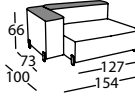

0,85 m³ / 1 Pack. / 41,8 kg

MOUSSE by Rafa García, 2018

OPCIONES DE BRAZO BAJO / LOW ARM OPTIONS / BRAS BAS OPTIONS

SELECCIONAR BRAZO ALTO / SELECT HIGH ARM / SELECTIONNER BRAS HAUT

Chaises 127 / Chaises 127 / Chaises 127