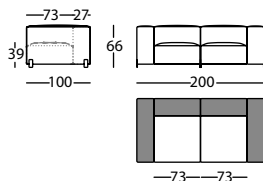

317.11.W.BA2

MOUSSE SOFA 200 BRAZO 100 ALTO
MOUSSE SOFA 200 HIGH ARM 100
MOUSSE CANAPE 200 BRAS 100 HAUT

1,34 m³ / 2 Pack. / 973 kg