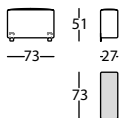

317.13.BB1.I

MOUSSE BRAZO 73 BAJO IZDO
MOUSSE LOW ARM 73 LEFT
MOUSSE BRAS 73 BAS GAUCHE

0,21 m³ / 1 Pack. / 12,0 kg