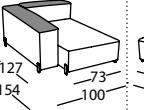

MOUSSE by Rafa García, 2018

Chaises 154 / Chaises 154 / Chaises 154

OPCIONES DE BRAZO BAJO / LOW ARM OPTIONS / BRAS BAS OPTIONS

SELECCIONAR BRAZO ALTO / SELECT HIGH ARM / SELECTIONNER BRAS HAUT

31714.HR

MOUSSE CHAISE 73X154
MOUSSE CHAISE 73X154
MOUSSE CHAISE 73X154

0,75 m³ / 1 Pack. / 421 kg

31714.LR

MOUSSE CHAISE 100X154
MOUSSE CHAISE 100X154
MOUSSE CHAISE 100X154

1,02 m³ / 1 Pack. / 491 kg

31714.LR.D

MOUSSE CHAISE 100X154 DCHO ASIENTO 73
MOUSSE CHAISE 100X154 RIGHT SEAT 73
MOUSSE CHAISE 100X154 DROIT ASSISE 73

1,02 m³ / 1 Pack. / 46,7 kg

31714.LR.I

MOUSSE CHAISE 100X154 IZDO ASIENTO 73
MOUSSE CHAISE 100X154 LEFT SEAT 73
MOUSSE CHAISE 100X154 GAUCHE ASSISE 73

1,02 m³ / 1 Pack. / 46,7 kg

31714.NR.D

MOUSSE CHAISE 127X154 DCHO ASIENTO 100
MOUSSE CHAISE 127X154 RIGTH SEAT 100
MOUSSE CHAISE 127X154 DROIT ASSISE 100

1,29 m³ / 1 Pack. / 53,6 kg

31714.NR.I

MOUSSE CHAISE 127X154 IZDO ASIENTO 100
MOUSSE CHAISE 127X154 LEFT SEAT 100
MOUSSE CHAISE 127X154 GAUCHE ASSISE 100

1,29 m³ / 1 Pack. / 53,6 kg