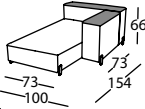

MOUSSE by Rafa García, 2018

Chaises 154 / Chaises 154 / Chaises 154

OPCIONES DE BRAZO BAJO / LOW ARM OPTIONS / BRAS BAS OPTIONS

SELECCIONAR BRAZO ALTO / SELECT HIGH ARM / SELECTIONNER BRAS HAUT

31714.HR

MOUSSE CHAISE 73X154
MOUSSE CHAISE 73X154
MOUSSE CHAISE 73X154

0,75 m³ / 1 Pack. / 421 kg

31714.LR

MOUSSE CHAISE 100X154
MOUSSE CHAISE 100X154
MOUSSE CHAISE 100X154

1,02 m³ / 1 Pack. / 491 kg

31714.LR.D

MOUSSE CHAISE 100X154 DCHO ASIENTO 73
MOUSSE CHAISE 100X154 RIGHT SEAT 73
MOUSSE CHAISE 100X154 DROIT ASSISE 73

1,02 m³ / 1 Pack. / 46,7 kg

31714.LR.I

MOUSSE CHAISE 100X154 IZDO ASIENTO 73
MOUSSE CHAISE 100X154 LEFT SEAT 73
MOUSSE CHAISE 100X154 GAUCHE ASSISE 73

1,02 m³ / 1 Pack. / 46,7 kg

31714.NR.D

MOUSSE CHAISE 127X154 DCHO ASIENTO 100
MOUSSE CHAISE 127X154 RIGTH SEAT 100
MOUSSE CHAISE 127X154 DROIT ASSISE 100

1,29 m³ / 1 Pack. / 53,6 kg

31714.NR.I

MOUSSE CHAISE 127X154 IZDO ASIENTO 100
MOUSSE CHAISE 127X154 LEFT SEAT 100
MOUSSE CHAISE 127X154 GAUCHE ASSISE 100

1,29 m³ / 1 Pack. / 53,6 kg