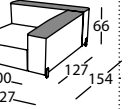

MOUSSE by Rafa García, 2018

Chaises 154 / Chaises 154 / Chaises 154

OPCIONES DE BRAZO BAJO / LOW ARM OPTIONS / BRAS BAS OPTIONS

SELECCIONAR BRAZO ALTO / SELECT HIGH ARM / SELECTIONNER BRAS HAUT

31714.HR

MOUSSE CHAISE 73X154
MOUSSE CHAISE 73X154
MOUSSE CHAISE 73X154

0,75 m³ / 1 Pack. / 421 kg

31714.LR

MOUSSE CHAISE 100X154
MOUSSE CHAISE 100X154
MOUSSE CHAISE 100X154

1,02 m³ / 1 Pack. / 491 kg

31714.LR.D

MOUSSE CHAISE 100X154 DCHO ASIENTO 73
MOUSSE CHAISE 100X154 RIGHT SEAT 73
MOUSSE CHAISE 100X154 DROIT ASSISE 73

1,02 m³ / 1 Pack. / 46,7 kg

31714.LR.I

MOUSSE CHAISE 100X154 IZDO ASIENTO 73
MOUSSE CHAISE 100X154 LEFT SEAT 73
MOUSSE CHAISE 100X154 GAUCHE ASSISE 73

1,02 m³ / 1 Pack. / 46,7 kg

31714.NR.D

MOUSSE CHAISE 127X154 DCHO ASIENTO 100
MOUSSE CHAISE 127X154 RIGTH SEAT 100
MOUSSE CHAISE 127X154 DROIT ASSISE 100

1,29 m³ / 1 Pack. / 53,6 kg

31714.NR.I

MOUSSE CHAISE 127X154 IZDO ASIENTO 100
MOUSSE CHAISE 127X154 LEFT SEAT 100
MOUSSE CHAISE 127X154 GAUCHE ASSISE 100

1,29 m³ / 1 Pack. / 53,6 kg