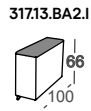

0,85 m³ / 1 Pack. / 48,0 kg

31712.N.D

MOUSSE MOD 127 DCHO ASIENTO 100
MOUSSE MOD 127 RIGHT SEAT 100
MOUSSE MOD 127 DROIT ASSISE 100

0,85 m³ / 1 Pack. / 41,8 kg

31712.N.I

MOUSSE MOD 127 IZDO ASIENTO 100
MOUSSE MOD 127 LEFT SEAT 100
MOUSSE MOD 127 GAUCHE ASSISE 100

0,85 m³ / 1 Pack. / 41,8 kg

MOUSSE by Rafa García, 2018

OPCIONES DE BRAZO BAJO / LOW ARM OPTIONS / BRAS BAS OPTIONS

SELECCIONAR BRAZO ALTO / SELECT HIGH ARM / SELECTIONNER BRAS HAUT

Chaises 127 / Chaises 127 / Chaises 127