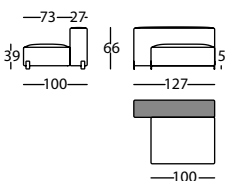

31712.N.I

MOUSSE MOD 127 IZDO ASIENTO 100
MOUSSE MOD 127 LEFT SEAT 100
MOUSSE MOD 127 GAUCHE ASSISE 100

0,85 m³ / 1 Pack. / 41,8 kg