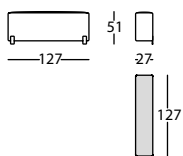

317.13.BB3.D

MOUSSE BRAZO 127 BAJO DCHO
MOUSSE LOW ARM 127 RIGHT
MOUSSE BRAS 100 BAS DROIT

0,21 m³ / 1 Pack. / 17,0 kg