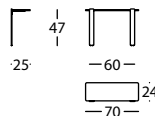

317.71.CDE

MOUSSE MESA AUXILIAR 24X35X47
MOUSSE OCCASIONAL TABLE 24X35X47
MOUSSE TABLE AUXILIAR 24X35X47

0,06 m³ / 1 Pack. / 5,6 kg

Bandeja h47 /
Shelf h47 / Tablette h47

317.79.HCE

MOUSSE MESA BANDEJA 70X24X47
MOUSSE SHELF 70X24X47
MOUSSE TABLE PLATEAU 70X24X47

0,02 m³ / 1 Pack. / 6,7 kg