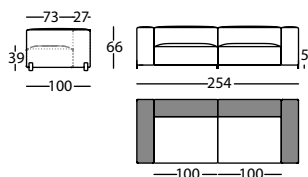

317.11.Z2.BA2

MOUSSE SOFA 254 BRAZO 100 ALTO
MOUSSE SOFA 254 HIGH ARM 100
MOUSSE CANAPE 254 BRAS 100 HAUT

1,69 m³ / 2 Pack. / 1041 kg