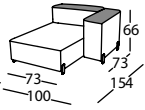

MOUSSE by Rafa García, 2018

Chaises 154 / Chaises 154 / Chaises 154

OPCIONES DE BRAZO BAJO / LOW ARM OPTIONS / BRAS BAS OPTIONS

SELECCIONAR BRAZO ALTO / SELECT HIGH ARM / SELECTIONNER BRAS HAUT

31714.HR

MOUSSE CHAISE 73X154
MOUSSE CHAISE 73X154
MOUSSE CHAISE 73X154

0,75 m³ / 1 Pack. / 421 kg

31714.LR

MOUSSE CHAISE 100X154
MOUSSE CHAISE 100X154
MOUSSE CHAISE 100X154

1,02 m³ / 1 Pack. / 491 kg

31714.LR.D

MOUSSE CHAISE 100X154 DCHO ASIENTO 73
MOUSSE CHAISE 100X154 RIGHT SEAT 73
MOUSSE CHAISE 100X154 DROIT ASSISE 73

1,02 m³ / 1 Pack. / 46,7 kg

31714.LR.I

MOUSSE CHAISE 100X154 IZDO ASIENTO 73
MOUSSE CHAISE 100X154 LEFT SEAT 73
MOUSSE CHAISE 100X154 GAUCHE ASSISE 73

1,02 m³ / 1 Pack. / 46,7 kg

31714.NR.D

MOUSSE CHAISE 127X154 DCHO ASIENTO 100
MOUSSE CHAISE 127X154 RIGTH SEAT 100
MOUSSE CHAISE 127X154 DROIT ASSISE 100

1,29 m³ / 1 Pack. / 53,6 kg

31714.NR.I

MOUSSE CHAISE 127X154 IZDO ASIENTO 100
MOUSSE CHAISE 127X154 LEFT SEAT 100
MOUSSE CHAISE 127X154 GAUCHE ASSISE 100

1,29 m³ / 1 Pack. / 53,6 kg