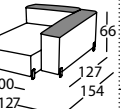

MOUSSE by Rafa García, 2018

Chaises 154 / Chaises 154 / Chaises 154

OPCIONES DE BRAZO BAJO / LOW ARM OPTIONS / BRAS BAS OPTIONS

SELECCIONAR BRAZO ALTO / SELECT HIGH ARM / SELECTIONNER BRAS HAUT

31714.HR

MOUSSE CHAISE 73X154
MOUSSE CHAISE 73X154
MOUSSE CHAISE 73X154

0,75 m³ / 1 Pack. / 421 kg

31714.LR

MOUSSE CHAISE 100X154
MOUSSE CHAISE 100X154
MOUSSE CHAISE 100X154

1,02 m³ / 1 Pack. / 491 kg

31714.LR.D

MOUSSE CHAISE 100X154 DCHO ASIENTO 73
MOUSSE CHAISE 100X154 RIGHT SEAT 73
MOUSSE CHAISE 100X154 DROIT ASSISE 73

1,02 m³ / 1 Pack. / 46,7 kg

31714.LR.I

MOUSSE CHAISE 100X154 IZDO ASIENTO 73
MOUSSE CHAISE 100X154 LEFT SEAT 73
MOUSSE CHAISE 100X154 GAUCHE ASSISE 73

1,02 m³ / 1 Pack. / 46,7 kg

31714.NR.D

MOUSSE CHAISE 127X154 DCHO ASIENTO 100
MOUSSE CHAISE 127X154 RIGTH SEAT 100
MOUSSE CHAISE 127X154 DROIT ASSISE 100

1,29 m³ / 1 Pack. / 53,6 kg

31714.NR.I

MOUSSE CHAISE 127X154 IZDO ASIENTO 100
MOUSSE CHAISE 127X154 LEFT SEAT 100
MOUSSE CHAISE 127X154 GAUCHE ASSISE 100

1,29 m³ / 1 Pack. / 53,6 kg