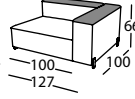

0,85 m³ / 1 Pack. / 41,8 kg

MOUSSE by Rafa García, 2018

OPCIONES DE BRAZO BAJO / LOW ARM OPTIONS / BRAS BAS OPTIONS

SELECCIONAR BRAZO ALTO / SELECT HIGH ARM / SELECTIONNER BRAS HAUT

Chaises 127 / Chaises 127 / Chaises 127