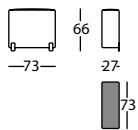

MOUSSE by Rafa García, 2018

Brazos altos / High arms / Bras haut

317.13.BA1.D

MOUSSE BRAZO 73 ALTO DCHO
MOUSSE HIGH ARM 73 RIGHT
MOUSSE BRAS 73 HAUT DROIT

0,21 m³ / 1 Pack. / 14,0 kg