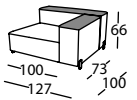

0,85 m³ / 1 Pack. / 41,8 kg

MOUSSE by Rafa García, 2018

OPCIONES DE BRAZO BAJO / LOW ARM OPTIONS / BRAS BAS OPTIONS

SELECCIONAR BRAZO ALTO / SELECT HIGH ARM / SELECTIONNER BRAS HAUT

Chaises 127 / Chaises 127 / Chaises 127