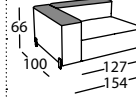

0,85 m³ / 1 Pack. / 41,8 kg

MOUSSE by Rafa García, 2018

OPCIONES DE BRAZO BAJO / LOW ARM OPTIONS / BRAS BAS OPTIONS

SELECCIONAR BRAZO ALTO / SELECT HIGH ARM / SELECTIONNER BRAS HAUT

Chaises 127 / Chaises 127 / Chaises 127