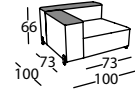

0,85 m³ / 1 Pack. / 41,8 kg

MOUSSE by Rafa García, 2018

OPCIONES DE BRAZO BAJO / LOW ARM OPTIONS / BRAS BAS OPTIONS

SELECCIONAR BRAZO ALTO / SELECT HIGH ARM / SELECTIONNER BRAS HAUT

Chaises 127 / Chaises 127 / Chaises 127