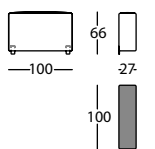

317.13.BA2.I

MOUSSE BRAZO 100 ALTO IZDO
MOUSSE HIGH ARM 100 LEFT
MOUSSE BRAS 100 HAUT GAUCHE

0,21 m³ / 1 Pack. / 17,0 kg