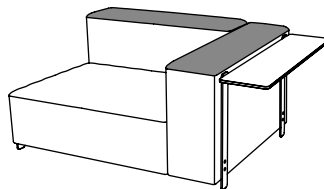

REF ANG:
31716.RN.D
ANGULO 154X127 DCHO
RIGHT CORNER 154X127
ANGLE DROIT 154X127

REF. BANDEJA / SHELF / TABLETTE:
31779.KCG
MESA BANDEJA 124X24X62
TABLE SHELF 124X24X62
TABLETTE 124X24X62

BRAZOS ALTOS + RESPALDOS / HIGH ARMS + BACKS /
BRAS HAUTS + DOSSIERS