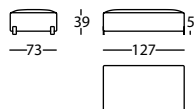

317.15.NH

MOUSSE PUF 127X73
MOUSSE POUF 127X73
MOUSSE POUF 127X73

0,39 m³ / 1 Pack. / 25,9 kg