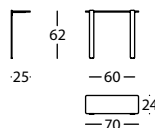

0,03 m³ / 1 Pack. / 9,0 kg

317.79.NCE

MOUSSE MESA BANDEJA 124X24X47
MOUSSE SHELF 124X24X47
MOUSSE TABLE AVEC PLAQUE 124X24X47

0,04 m³ / 1 Pack. / 8,0 kg

Bandeja h62 /
Shelf h62 / Tablette h62

317.79.HCG

MOUSSE MESA BANDEJA 70X24X62
MOUSSE SHELF 70X24X62
MOUSSE TABLE PLATEAU 70X24X62