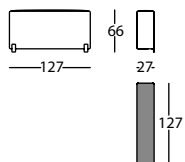

317.13.BA3.D

MOUSSE BRAZO 127 ALTO DCHO
MOUSSE HIGH ARM 127 RIGHT
MOUSSE BRAS 127 HAUT DROIT

0,21 m³ / 1 Pack. / 20,0 kg