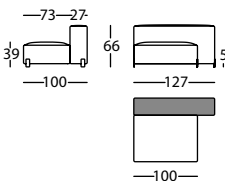

31712.N.D

MOUSSE MOD 127 DCHO ASIENTO 100
MOUSSE MOD 127 RIGHT SEAT 100
MOUSSE MOD 127 DROIT ASSISE 100

0,85 m³ / 1 Pack. / 41,8 kg