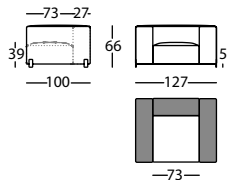

MOUSSE by Rafa García, 2018

BRAZOS ALTOS / ARMS HIGH / BRAS HAUT

Brazos 100 / Arms 100 / Bras 100

317.11.N.BA2

MOUSSE SILLON 127 BRAZO 100 ALTO
MOUSSE ARMCHAIR 127 HIGH ARM 100
MOUSSE FAUTEUIL 127 BRAS 100 HAUT

0,85 m³ / 1 Pack. / 63,2 kg