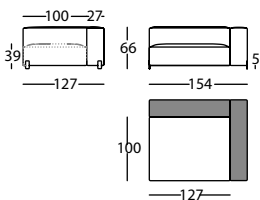

317.16.RN.D

MOUSSE ANGULO 154X127 DCHO
MOUSSE RIGHT CORNER 154X127
MOUSSE ANGLE DROIT 154X127

1,29 m³ / 1 Pack. / 71,3 kg