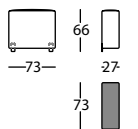

317.13.BA1.I

MOUSSE BRAZO 73 ALTO IZDO
MOUSSE HIGH ARM 73 LEFT
MOUSSE BRAS 73 HAUT GAUCHE

0,21 m³ / 1 Pack. / 14,0 kg