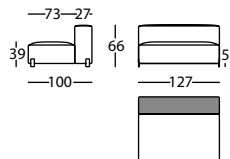

31712.N

MOUSSE MODULO 127
MOUSSE MODULE 127
MOUSSE MODULE 127

0,85 m³ / 1 Pack. / 48,0 kg