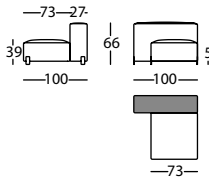

31712.L.I

MOUSSE MOD 100 IZDO ASIENTO 73
MOUSSE MOD 100 LEFT SEAT 73
MOUSSE MOD 100 GAUCHE ASSISE 73

0,67 m³ / 1 Pack. / 36,1 kg