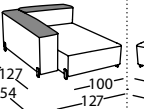

MOUSSE by Rafa García, 2018

Chaises 154 / Chaises 154 / Chaises 154

OPCIONES DE BRAZO BAJO / LOW ARM OPTIONS / BRAS BAS OPTIONS

SELECCIONAR BRAZO ALTO / SELECT HIGH ARM / SELECTIONNER BRAS HAUT

31714.HR

MOUSSE CHAISE 73X154
MOUSSE CHAISE 73X154
MOUSSE CHAISE 73X154

0,75 m³ / 1 Pack. / 421 kg

31714.LR

MOUSSE CHAISE 100X154
MOUSSE CHAISE 100X154
MOUSSE CHAISE 100X154

1,02 m³ / 1 Pack. / 491 kg

31714.LR.D

MOUSSE CHAISE 100X154 DCHO ASIENTO 73
MOUSSE CHAISE 100X154 RIGHT SEAT 73
MOUSSE CHAISE 100X154 DROIT ASSISE 73

1,02 m³ / 1 Pack. / 46,7 kg

31714.LR.I

MOUSSE CHAISE 100X154 IZDO ASIENTO 73
MOUSSE CHAISE 100X154 LEFT SEAT 73
MOUSSE CHAISE 100X154 GAUCHE ASSISE 73

1,02 m³ / 1 Pack. / 46,7 kg

31714.NR.D

MOUSSE CHAISE 127X154 DCHO ASIENTO 100
MOUSSE CHAISE 127X154 RIGTH SEAT 100
MOUSSE CHAISE 127X154 DROIT ASSISE 100

1,29 m³ / 1 Pack. / 53,6 kg

31714.NR.I

MOUSSE CHAISE 127X154 IZDO ASIENTO 100
MOUSSE CHAISE 127X154 LEFT SEAT 100
MOUSSE CHAISE 127X154 GAUCHE ASSISE 100

1,29 m³ / 1 Pack. / 53,6 kg