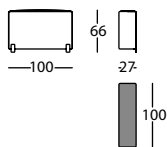

317.13.BA2.D

MOUSSE BRAZO 100 ALTO DCHO
MOUSSE HIGH ARM 100 RIGHT
MOUSSE BRAS 100 HAUT DROIT

0,21 m³ / 1 Pack. / 17,0 kg