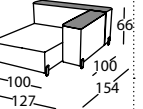

MOUSSE by Rafa García, 2018

Chaises 154 / Chaises 154 / Chaises 154

OPCIONES DE BRAZO BAJO / LOW ARM OPTIONS / BRAS BAS OPTIONS

SELECCIONAR BRAZO ALTO / SELECT HIGH ARM / SELECTIONNER BRAS HAUT

31714.HR

MOUSSE CHAISE 73X154
MOUSSE CHAISE 73X154
MOUSSE CHAISE 73X154

0,75 m³ / 1 Pack. / 421 kg

31714.LR

MOUSSE CHAISE 100X154
MOUSSE CHAISE 100X154
MOUSSE CHAISE 100X154

1,02 m³ / 1 Pack. / 491 kg

31714.LR.D

MOUSSE CHAISE 100X154 DCHO ASIENTO 73
MOUSSE CHAISE 100X154 RIGHT SEAT 73
MOUSSE CHAISE 100X154 DROIT ASSISE 73

1,02 m³ / 1 Pack. / 46,7 kg

31714.LR.I

MOUSSE CHAISE 100X154 IZDO ASIENTO 73
MOUSSE CHAISE 100X154 LEFT SEAT 73
MOUSSE CHAISE 100X154 GAUCHE ASSISE 73

1,02 m³ / 1 Pack. / 46,7 kg

31714.NR.D

MOUSSE CHAISE 127X154 DCHO ASIENTO 100
MOUSSE CHAISE 127X154 RIGTH SEAT 100
MOUSSE CHAISE 127X154 DROIT ASSISE 100

1,29 m³ / 1 Pack. / 53,6 kg

31714.NR.I

MOUSSE CHAISE 127X154 IZDO ASIENTO 100
MOUSSE CHAISE 127X154 LEFT SEAT 100
MOUSSE CHAISE 127X154 GAUCHE ASSISE 100

1,29 m³ / 1 Pack. / 53,6 kg