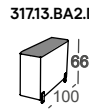

MOUSSE by Rafa García, 2018

Chaises 154 / Chaises 154 / Chaises 154

OPCIONES DE BRAZO BAJO / LOW ARM OPTIONS / BRAS BAS OPTIONS

SELECCIONAR BRAZO ALTO / SELECT HIGH ARM / SELECTIONNER BRAS HAUT

31714.HR

MOUSSE CHAISE 73X154
MOUSSE CHAISE 73X154
MOUSSE CHAISE 73X154

0,75 m³ / 1 Pack. / 421 kg

31714.LR

MOUSSE CHAISE 100X154
MOUSSE CHAISE 100X154
MOUSSE CHAISE 100X154

1,02 m³ / 1 Pack. / 491 kg

31714.LR.D

MOUSSE CHAISE 100X154 DCHO ASIENTO 73
MOUSSE CHAISE 100X154 RIGHT SEAT 73
MOUSSE CHAISE 100X154 DROIT ASSISE 73

1,02 m³ / 1 Pack. / 46,7 kg

31714.LR.I

MOUSSE CHAISE 100X154 IZDO ASIENTO 73
MOUSSE CHAISE 100X154 LEFT SEAT 73
MOUSSE CHAISE 100X154 GAUCHE ASSISE 73

1,02 m³ / 1 Pack. / 46,7 kg

31714.NR.D

MOUSSE CHAISE 127X154 DCHO ASIENTO 100
MOUSSE CHAISE 127X154 RIGTH SEAT 100
MOUSSE CHAISE 127X154 DROIT ASSISE 100

1,29 m³ / 1 Pack. / 53,6 kg

31714.NR.I

MOUSSE CHAISE 127X154 IZDO ASIENTO 100
MOUSSE CHAISE 127X154 LEFT SEAT 100
MOUSSE CHAISE 127X154 GAUCHE ASSISE 100

1,29 m³ / 1 Pack. / 53,6 kg