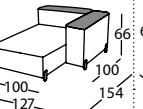

MOUSSE by Rafa García, 2018

Chaises 154 / Chaises 154 / Chaises 154

OPCIONES DE BRAZO BAJO / LOW ARM OPTIONS / BRAS BAS OPTIONS

SELECCIONAR BRAZO ALTO / SELECT HIGH ARM / SELECTIONNER BRAS HAUT

31714.HR

MOUSSE CHAISE 73X154
MOUSSE CHAISE 73X154
MOUSSE CHAISE 73X154

0,75 m³ / 1 Pack. / 421 kg

31714.LR

MOUSSE CHAISE 100X154
MOUSSE CHAISE 100X154
MOUSSE CHAISE 100X154

1,02 m³ / 1 Pack. / 491 kg

31714.LR.D

MOUSSE CHAISE 100X154 DCHO ASIENTO 73
MOUSSE CHAISE 100X154 RIGHT SEAT 73
MOUSSE CHAISE 100X154 DROIT ASSISE 73

1,02 m³ / 1 Pack. / 46,7 kg

31714.LR.I

MOUSSE CHAISE 100X154 IZDO ASIENTO 73
MOUSSE CHAISE 100X154 LEFT SEAT 73
MOUSSE CHAISE 100X154 GAUCHE ASSISE 73

1,02 m³ / 1 Pack. / 46,7 kg

31714.NR.D

MOUSSE CHAISE 127X154 DCHO ASIENTO 100
MOUSSE CHAISE 127X154 RIGTH SEAT 100
MOUSSE CHAISE 127X154 DROIT ASSISE 100

1,29 m³ / 1 Pack. / 53,6 kg

31714.NR.I

MOUSSE CHAISE 127X154 IZDO ASIENTO 100
MOUSSE CHAISE 127X154 LEFT SEAT 100
MOUSSE CHAISE 127X154 GAUCHE ASSISE 100

1,29 m³ / 1 Pack. / 53,6 kg