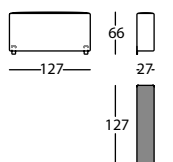

317.13.BA3.I

MOUSSE BRAZO 127 ALTO IZDO
MOUSSE HIGH ARM 127 LEFT
MOUSSE BRAS 127 HAUT GAUCHE

0,21 m³ / 1 Pack. / 20,0 kg