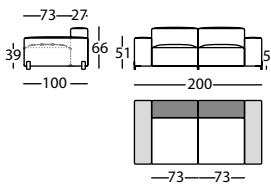

MOUSSE SOFA 200 BRAZO 73 BAJO
 MOUSSE SOFA 200 LOW ARM 73
 MOUSSE CANAPE 200 BRAS 73 BAS

0,67 m³ / 2 Pack. / 92,0 kg**317.11.Z2.BB1**

MOUSSE SOFA 254 BRAZO 73 BAJO
 MOUSSE SOFA 254 LOW ARM 73
 MOUSSE CANAPE 254 BRAS 73 BAS

1,69 m³ / 2 Pack. / 100,1 kg

Brazos 100 / Arms 100 / Bras 100

**317.11.U.BB2**

MOUSSE SOFA 181 BRAZO 100 BAJO
 MOUSSE SOFA 181 LOW ARM 100
 MOUSSE CANAPE 181 BRAS 100 BAS

1,20 m³ / 1 Pack. / 71,6 kg**317.11.W.BB2**