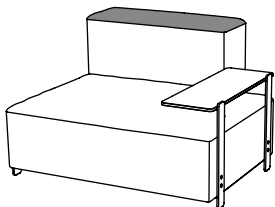

ASIENTOS / SEATS / ASSISES

REF MOD:
31717.NL.C1.D
MOD TERMINAL 127 DCHO RESPALDO 100
RIGHT TERMINAL MODULE 127 BACK 100
TERMINAL MODULE 127 DROIT DOSSIER 100