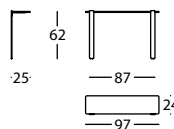

317.79.KCG

MOUSSE MESA BANDEJA 97X24X62
MOUSSE SHELF 97X24X62
MOUSSE TABLE PLATEAU 97X24X62

0,03 m³ / 1 Pack. / 9,0 kg