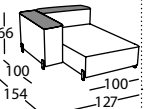

MOUSSE by Rafa García, 2018

Chaises 154 / Chaises 154 / Chaises 154

OPCIONES DE BRAZO BAJO / LOW ARM OPTIONS / BRAS BAS OPTIONS

SELECCIONAR BRAZO ALTO / SELECT HIGH ARM / SELECTIONNER BRAS HAUT

31714.HR

MOUSSE CHAISE 73X154
MOUSSE CHAISE 73X154
MOUSSE CHAISE 73X154

0,75 m³ / 1 Pack. / 421 kg

31714.LR

MOUSSE CHAISE 100X154
MOUSSE CHAISE 100X154
MOUSSE CHAISE 100X154

1,02 m³ / 1 Pack. / 491 kg

31714.LR.D

MOUSSE CHAISE 100X154 DCHO ASIENTO 73
MOUSSE CHAISE 100X154 RIGHT SEAT 73
MOUSSE CHAISE 100X154 DROIT ASSISE 73

1,02 m³ / 1 Pack. / 46,7 kg

31714.LR.I

MOUSSE CHAISE 100X154 IZDO ASIENTO 73
MOUSSE CHAISE 100X154 LEFT SEAT 73
MOUSSE CHAISE 100X154 GAUCHE ASSISE 73

1,02 m³ / 1 Pack. / 46,7 kg

31714.NR.D

MOUSSE CHAISE 127X154 DCHO ASIENTO 100
MOUSSE CHAISE 127X154 RIGTH SEAT 100
MOUSSE CHAISE 127X154 DROIT ASSISE 100

1,29 m³ / 1 Pack. / 53,6 kg

31714.NR.I

MOUSSE CHAISE 127X154 IZDO ASIENTO 100
MOUSSE CHAISE 127X154 LEFT SEAT 100
MOUSSE CHAISE 127X154 GAUCHE ASSISE 100

1,29 m³ / 1 Pack. / 53,6 kg