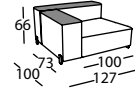

0,85 m³ / 1 Pack. / 41,8 kg

MOUSSE by Rafa García, 2018

OPCIONES DE BRAZO BAJO / LOW ARM OPTIONS / BRAS BAS OPTIONS

SELECCIONAR BRAZO ALTO / SELECT HIGH ARM / SELECTIONNER BRAS HAUT

Chaises 127 / Chaises 127 / Chaises 127