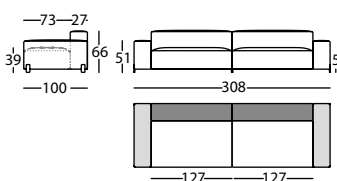

317.11.Z7.BB2

MOUSSE SOFA 308 BRAZO 100 BAJO
MOUSSE SOFA 308 LOW ARM 100
MOUSSE CANAPE 308 BRAS 100 BAS

2,04 m³ / 2 Pack. / 115,5 kg