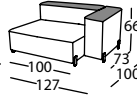

0,85 m³ / 1 Pack. / 41,8 kg

MOUSSE by Rafa García, 2018

OPCIONES DE BRAZO BAJO / LOW ARM OPTIONS / BRAS BAS OPTIONS

SELECCIONAR BRAZO ALTO / SELECT HIGH ARM / SELECTIONNER BRAS HAUT

Chaises 127 / Chaises 127 / Chaises 127