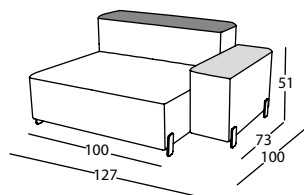

REF MOD: **317.12.L**
MOD. 100

REF BRAZO / ARM / BRAS:
317.13.BB1.D
BRAZO 73 BAJO DCHO
LOW ARM 73 RIGHT
BRAS 73 BAS DROIT