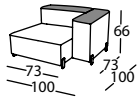

0,85 m³ / 1 Pack. / 41,8 kg

MOUSSE by Rafa García, 2018

OPCIONES DE BRAZO BAJO / LOW ARM OPTIONS / BRAS BAS OPTIONS

SELECCIONAR BRAZO ALTO / SELECT HIGH ARM / SELECTIONNER BRAS HAUT

Chaises 127 / Chaises 127 / Chaises 127