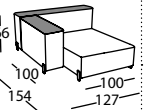

MOUSSE by Rafa García, 2018

Chaises 154 / Chaises 154 / Chaises 154

OPCIONES DE BRAZO BAJO / LOW ARM OPTIONS / BRAS BAS OPTIONS

SELECCIONAR BRAZO ALTO / SELECT HIGH ARM / SELECTIONNER BRAS HAUT

31714.HR

MOUSSE CHAISE 73X154
MOUSSE CHAISE 73X154
MOUSSE CHAISE 73X154

0,75 m³ / 1 Pack. / 421 kg

31714.LR

MOUSSE CHAISE 100X154
MOUSSE CHAISE 100X154
MOUSSE CHAISE 100X154

1,02 m³ / 1 Pack. / 491 kg

31714.LR.D

MOUSSE CHAISE 100X154 DCHO ASIENTO 73
MOUSSE CHAISE 100X154 RIGHT SEAT 73
MOUSSE CHAISE 100X154 DROIT ASSISE 73

1,02 m³ / 1 Pack. / 46,7 kg

31714.LR.I

MOUSSE CHAISE 100X154 IZDO ASIENTO 73
MOUSSE CHAISE 100X154 LEFT SEAT 73
MOUSSE CHAISE 100X154 GAUCHE ASSISE 73

1,02 m³ / 1 Pack. / 46,7 kg

31714.NR.D

MOUSSE CHAISE 127X154 DCHO ASIENTO 100
MOUSSE CHAISE 127X154 RIGTH SEAT 100
MOUSSE CHAISE 127X154 DROIT ASSISE 100

1,29 m³ / 1 Pack. / 53,6 kg

31714.NR.I

MOUSSE CHAISE 127X154 IZDO ASIENTO 100
MOUSSE CHAISE 127X154 LEFT SEAT 100
MOUSSE CHAISE 127X154 GAUCHE ASSISE 100

1,29 m³ / 1 Pack. / 53,6 kg