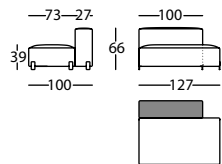

317.17.NL.C1.D

MOUSSE MOD TERMINAL 127 DCHO RESPALDO 100
MOUSSE RIGHT TERMINAL MODULE 127 BACK 100
MOUSSE TERMINAL MODULE 127 DROIT DOSSIER 100

0,85 m³ / 1 Pack. / 43,8 kg