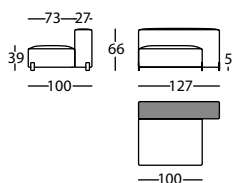

31712.N.D

MOUSSE MOD 127 DCHO ASIENTO 100
MOUSSE MOD 127 RIGHT SEAT 100
MOUSSE MOD 127 DROIT ASSISE 100

0,85 m³ / 1 Pack. / 41,8 kg