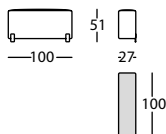

317.13.BB2.D

MOUSSE BRAZO 100 BAJO DCHO
MOUSSE LOW ARM 100 RIGHT
MOUSSE BRAS 100 BAS DROIT

0,21 m³ / 1 Pack. / 14,0 kg