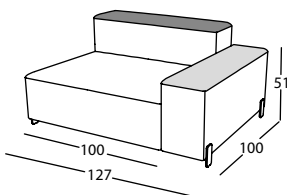

REF MOD: **317.12.L**
MOD. 100

REF BRAZO / ARM / BRAS:
317.13.BB2.D
BRAZO 100 BAJO DCHO
LOW ARM 100 RIGHT
BRAS 100 BAS DROIT