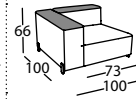

0,85 m³ / 1 Pack. / 41,8 kg

MOUSSE by Rafa García, 2018

OPCIONES DE BRAZO BAJO / LOW ARM OPTIONS / BRAS BAS OPTIONS

SELECCIONAR BRAZO ALTO / SELECT HIGH ARM / SELECTIONNER BRAS HAUT

Chaises 127 / Chaises 127 / Chaises 127