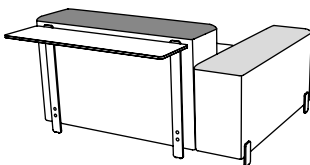

REF MOD:
31712.L
MOD. 100

REF. BANDEJA / SHELF / TABLETTE:
31779.KCG
MESA BANDEJA 97X24X62
TABLE SHELF 97X24X62
TABLETTE 97X24X62

REF BRAZO / ARM / BRAS:
31713.BB2.D
BRAZO 100 BAJO DCHO
LOW ARM 100 RIGHT
BRAS 100 BAS DROITE

BRAZOS ALTOS / HIGH ARMS / BRAS HAUTS