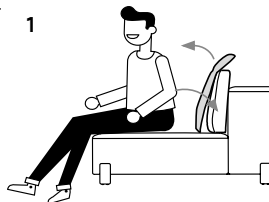

MOUSSE by Rafa García, 2018

317.21.HF

MOUSSE ALMOHADA DECORACION 70X50 C/BANDA
MOUSSE CUSHION 70X50 WITH BAND
MOUSSE COUSSIN 70X50 AVEC PLATE-BANDE

0,04 m³ / 1 Pack. / 3,3 kg

317.21.KF

MOUSSE ALMOHADA DECORACION 95X50 C/BANDA
MOUSSE CUSHION 90X50 WITH BAND
MOUSSE COUSSIN 90X50 AVEC PLATE-BANDE

0,03 m³ / 1 Pack. / 4,4 kg

317.29.FK

MOUSSE ALMOHADA PLEGABLE 58X92/55 C/CINTA
MOUSSE FOLDABLE CUSHION 58X92/55 W/ TAPE
MOUSSE OREILLER COUSSIN 58X92/55 C/ TAPE

0,02 m³ / 1 Pack. / 1,9 kg

317.25.EH

MOUSSE ALMOHADA CABEZAL 44X70
MOUSSE CUSHION HEADREST 44X70
MOUSSE COUSSIN TÊTIÈRE 44X70

0,03 m³ / 1 Pack. / 2,3 kg

POSICIONES / POSITIONS

Recomendada para módulos a partir de 73 (medida interior).
Recommended for modules from 73 (internal measurement).
Recommandé pour les modules à partir de 73 (mesure interne).

Recomendada para módulos a partir de 100 (medida interior).
Recommended for modules from 100 (internal measurement).
Recommandé pour les modules à partir de 100 (mesure interne).

1

2

1

2

* Combinar con almohadas decoración 317.21.HF y 317.21.KF
Combine with cushions 317.21.HF and 317.21.KF
Combinez avec coussins 317.21.HF et 317.21.KF