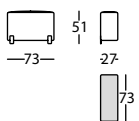

MOUSSE by Rafa García, 2018

Brazos bajos / Low arms / Bras bas

317.13.BB1.D

MOUSSE BRAZO 73 BAJO DCHO
MOUSSE LOW ARM 73 RIGHT
MOUSSE BRAS 73 BAS DROIT

0,21 m³ / 1 Pack. / 12,0 kg