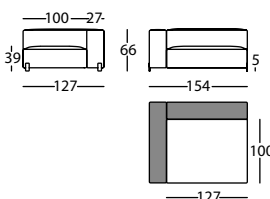

317.16.RN.I

MOUSSE ANGULO 154X127 IZDO
MOUSSE LEFT CORNER 154X127
MOUSSE ANGLE GUACHE 154X127

1,29 m³ / 1 Pack. / 71,3 kg