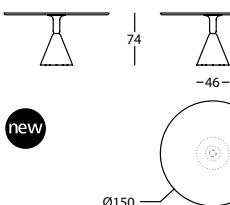

363.74.RH.FR

PION FRESNO MESA D150X74
PION ASH TABLE D150X74
PION FRÈNE TABLE D150X74

0,40 m³ / 2 Pack. / 67,0 kg