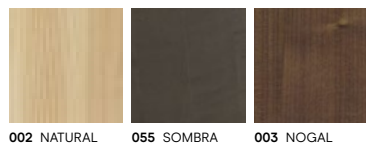

0,62 m³ / 3 Pack. / 211,0 kg

PION by Ionna Vautrin, 2013

ACABADOS / FINISHES / FINITIONS

Banqueta / Stool / Tabouret

LACADO EXTRA MATE / EXTRA MATTE LACQUERS / LAQUÉ EXTRA MAT

LACADO ALTO BRILLO / HIGH GLOSS LACQUERS / LAQUÉ HAUTE BRILLANCE

PION TILO

TAPA / TOP / PLATEAU

TILO / LINDEN / TILLEUL
TINTES / STAINS / TEINTES

PION FRESNO

TAPA / TOP / PLATEAU

FRESNO / ASH / FRÊNE
TINTES / STAINS / TEINTES

PION PETRA

TAPA / TOP / PLATEAU