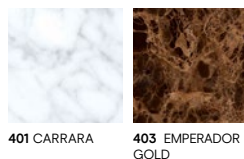

PION TILO

TAPA / TOP / PLATEAU

TILO / LINDEN / TILLEUL
TINTES / STAINS / TEINTES

PION FRESNO

TAPA / TOP / PLATEAU

FRESNO / ASH / FRÊNE
TINTES / STAINS / TEINTES

PION PETRA

TAPA / TOP / PLATEAU

PION by Ionna Vautrin, 2013

PION TILO PION FRESNO PION PETRA

BASES

LACADO EXTRA MATE / EXTRA MATTE LACQUER / LAQUE EXTRA MAT

001 NEGRO 005 BLANCO 095 GRIS SEDA 096 CREMA 093 GRIS CUARZO 141 NUDE 163 CALABAZA 139 CASTAÑO 113 MANGO 124 CHAMPAGNE 121 LIMÓN 162 CURRY