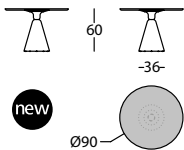

363.74.KG.A6

PION PETRA MESA D90X60
PION PETRA TABLE D90X60
PION PETRA TABLE D90X60

0,21 m³ / 2 Pack. / 87,0 kg