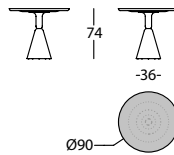

363.74.KH.A6

PION PETRA MESA D90X74
PION PETRA TABLE D90X74
PION PETRA TABLE D90X74

0,27 m³ / 2 Pack. / 88,0 kg