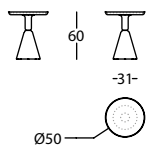

PION TILO MESITA D50X40
PION LINDEN TABLE D50X40
PION TILLEUL TABLE D50X40

0,12 m³ / 2 Pack. / 15,0 kg

363.71.GE.TI

PION TILO MESITA D60X40
PION LINDEN TABLE D60X40
PION TILLEUL TABLE D60X40

0,12 m³ / 2 Pack. / 16,0 kg