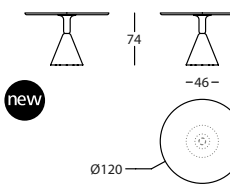

363.74.NH.FR

PION FRESNO MESA D120X74
PION ASH TABLE D120X74
PION FRÈNE TABLE D120X74

0,32 m³ / 2 Pack. / 53,5 kg