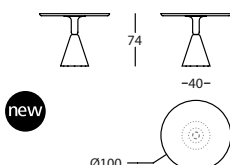

363.74.LH.FR

PION FRESNO MESA D100X74
PION ASH TABLE D100X74
PION FRÈNE TABLE D100X74

0,27 m³ / 2 Pack. / 43,5 kg