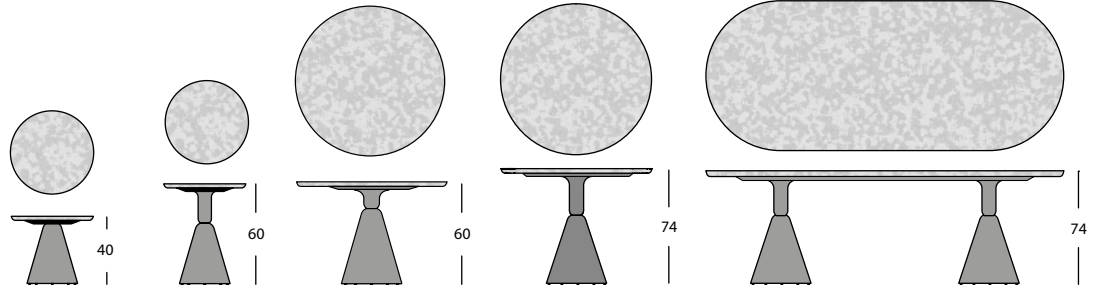

PION by Ionna Vautrin, 2013

PION PETRA

ACABADOS / FINISHES / FINITIONS

Mármol / Marble / Marbre

Lacado negro / Black lacquer / Laqué noir

BASE
Lacado alto brillo / High gloss lacquers / Laqué haute brillance
Lacado extra mate / Extra matte lacquers / Laqué extra mat

363.71.FE.A6

PION PETRA MESITA D50X40
PION PETRA OCCASIONAL TABLE D50X40
PION PETRA AUXILIARIE TABLE D50X40

0,11 m³ / 2 Pack. / 26,0 kg

363.71.FG.A6

PION PETRA MESITA D50X60
PION PETRA TABLE D50X60
PION PETRA TABLE D50X60

0,14 m³ / 2 Pack. / 27,0 kg

363.74.GG.A6

PION PETRA MESA D68X60
PION PETRA TABLE D68X60
PION PETRA TABLE D68X60

0,16 m³ / 2 Pack. / 70,0 kg

363.74.KG.A6

PION PETRA MESA D90X60
PION PETRA TABLE D90X60
PION PETRA TABLE D90X60

0,21 m³ / 2 Pack. / 87,0 kg

363.74.LG.A6

PION PETRA MESA D100X60
PION PETRA TABLE D100X60
PION PETRA TABLE D100X60

0,23 m³ / 2 Pack. / 93,5 kg

363.74.GH.A6

PION PETRA MESA D68X74
PION PETRA TABLE D68X74
PION PETRA TABLE D68X74

0,22 m³ / 2 Pack. / 71,0 kg

363.74.KH.A6

PION PETRA MESA D90X74
PION PETRA TABLE D90X74
PION PETRA TABLE D90X74

0,27 m³ / 2 Pack. / 88,0 kg

363.74.LH.A6

PION PETRA MESA D100X74
PION PETRA TABLE D100X74
PION PETRA TABLE D100X74

0,29 m³ / 2 Pack. / 95,0 kg