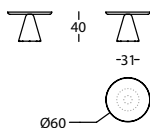

0,12 m² / 2 Pack. / 15,0 kg

new

363.71.GE.FR

PION FRESNO MESITA D60X40
PION ASH TABLE D60X40
PION FRÊNE TABLE D60X40

0,12 m² / 2 Pack. / 16,0 kg

PION by Ionna Vautrin, 2013

363.71.FG.FR

PION FRESNO MESITA D50X60
PION ASH TABLE D50X60
PION FRÈNE TABLE D50X60