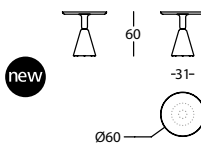

363.71.GG.FR

PION FRESNO MESITA D60X60
PION ASH TABLE D60X60
PION FRÈNE TABLE D60X60

0,15 m³ / 2 Pack. / 17,0 kg