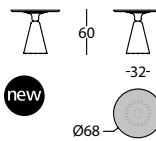

363.74.GG.A6

PION PETRA MESA D68X60
PION PETRA TABLE D68X60
PION PETRA TABLE D68X60

0,16 m³ / 2 Pack. / 70,0 kg