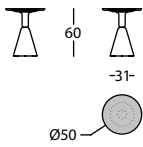

363.71.FE.A6

PION PETRA MESITA D50X40
PION PETRA OCCASIONAL TABLE D50X40
PION PETRA AUXILIARIE TABLE D50X40

0,11 m³ / 2 Pack. / 26,0 kg

363.71.FG.A6

PION PETRA MESITA D50X60
PION PETRA TABLE D50X60
PION PETRA TABLE D50X60