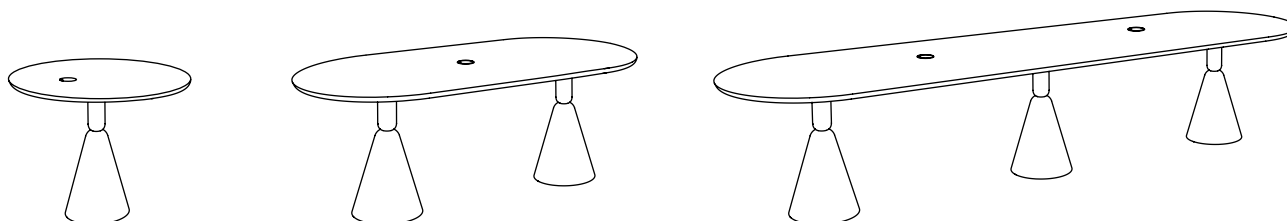

- - Pasacables circular opcional. Indicar mediante dibujo cantidad y ubicación. Precio por unidad. Solo apto para Pion 74H con tapas de madera.
- The 74H Pion tables with wooden tops can have a grommet fitted during the manufacturing process. Please indicate the position and quantity required in a plan when ordering.
- Pour les plateaux bois de hauteur 74, il est aussi possible en option d'installer un passe-cable circulaire. Merci d'indiquer avec un schéma la quantité et la placement exact désiré.

** No está disponible en los EE. UU. ni en Canadá debido a restricciones de importación.
Unavailable in the USA or Canada due to import restrictions.
N'est pas disponible aux USA ni au Canada en raison de restrictions à l'importation.