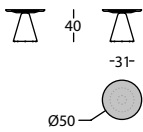

363.71.FE.A6

PION PETRA MESITA D50X40
PION PETRA OCCASIONAL TABLE D50X40
PION PETRA AUXILIARIE TABLE D50X40

0,11 m³ / 2 Pack. / 26,0 kg

363.71.FG.A6

PION PETRA MESITA D50X60
PION PETRA TABLE D50X60
PION PETRA TABLE D50X60