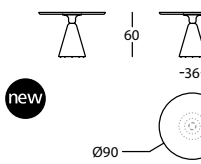

363.74.KG.FR

PION FRESNO MESA D90X60
PION ASH TABLE D90X60
PION FRÈNE TABLE D90X60

0,18 m³ / 2 Pack. / 39,0 kg