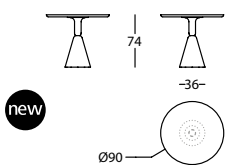

363.74.KH.FR

PION FRESNO MESA D90X74
PION ASH TABLE D90X74
PION FRÈNE TABLE D90X74

0,24 m³ / 2 Pack. / 40,5 kg