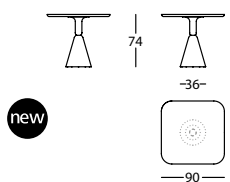

0,21 m³ / 2 Pack. / 42,0 kg

363.74.NG.FR

PION FRESNO MESA D120X60
PION ASH TABLE D120X60
PION FRÈNE TABLE D120X60

0,26 m³ / 2 Pack. / 52,0 kg

363.74.GGH.FR

PION FRESNO MESA 65X65X74
PION ASH TABLE 65X65X74
PION FRÈNE TABLE 65X65X74

0,21 m³ / 2 Pack. / 39,0 kg

363.74.GH.FR

PION FRESNO MESA D68X74
PION ASH TABLE D68X74
PION FRÈNE TABLE D68X74

0,21 m³ / 2 Pack. / 35,0 kg

363.74.KKH.FR

PION FRESNO MESA 90X90X74
PION ASH TABLE 90X90X74
PION FRÈNE TABLE 90X90X74