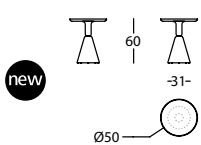

0,12 m² / 2 Pack. / 15,0 kg

new

363.71.GE.FR

PION FRESNO MESITA D60X40
PION ASH TABLE D60X40
PION FRÊNE TABLE D60X40

0,12 m² / 2 Pack. / 16,0 kg

PION by Ionna Vautrin, 2013

363.71.FG.FR

PION FRESNO MESITA D50X60
PION ASH TABLE D50X60
PION FRÈNE TABLE D50X60