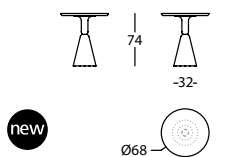

363.74.GH.FR

PION FRESNO MESA D68X74
PION ASH TABLE D68X74
PION FRÈNE TABLE D68X74

0,21 m³ / 2 Pack. / 35,0 kg