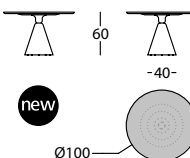

363.74.LG.A6

PION PETRA MESA D100X60
PION PETRA TABLE D100X60
PION PETRA TABLE D100X60

0,23 m³ / 2 Pack. / 93,5 kg