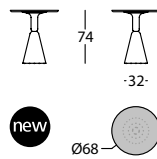

363.74.GH.A6

PION PETRA MESA D68X74
PION PETRA TABLE D68X74
PION PETRA TABLE D68X74

0,22 m³ / 2 Pack. / 71,0 kg