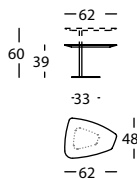

265.71.LJD

ROCK MESA 108X81X31
ROCK TABLE 108X81X31
ROCK TABLE 108X81X31

0,17 m³ / 2 Pack. / 29,0 kg

265.71.JFD

ROCK MESA 81X58X35
ROCK TABLE 81X58X35
ROCK TABLE 81X58X35

0,07 m³ / 1 Pack. / 13,6 kg

265.71.GED

ROCK MESA 62X48X39
ROCK TABLE 62X48X39
ROCK TABLE 62X48X39

0,08 m³ / 1 Pack. / 9,5 kg

265.76.GED

ROCK MESA ELEVABLE 62X48X39/60
ROCK LIFTING TABLE 62X48X39/60
ROCK TABLE ELEVATEUR 62X48X39/60

0,08 m³ / 1 Pack. / 12,0 kg