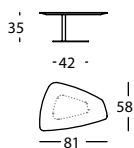

265.71.LJD

ROCK MESA 108X81X31
ROCK TABLE 108X81X31
ROCK TABLE 108X81X31

0,17 m³ / 2 Pack. / 29,0 kg

265.71.JFD

ROCK MESA 81X58X35
ROCK TABLE 81X58X35
ROCK TABLE 81X58X35

0,07 m³ / 1 Pack. / 13,6 kg

265.71.GED