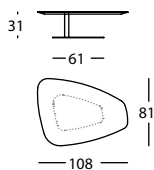

Visitez www.sancal.com/care pour plus d'informations sur la sécurité et l'entretien.

CARACTERISTIQUES TECHNIQUES

- Plateau: plateau en médium de 25mm laqué extra mat.
- Pied central et base: acier F1 imprimé et laqué extra ma, de la même couleur que le plateau.
- Table élévable: système pneumatique à 2 positions.

265.71.LJD

ROCK MESA 108X81X31
ROCK TABLE 108X81X31
ROCK TABLE 108X81X31

0,17 m³ / 2 Pack. / 29,0 kg

265.71.JFD

ROCK MESA 81X58X35
ROCK TABLE 81X58X35
ROCK TABLE 81X58X35

0,07 m³ / 1 Pack. / 13,6 kg

265.71.GED