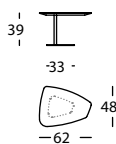

265.71.LJD

ROCK MESA 108X81X31
ROCK TABLE 108X81X31
ROCK TABLE 108X81X31

0,17 m³ / 2 Pack. / 29,0 kg

265.71.JFD

ROCK MESA 81X58X35
ROCK TABLE 81X58X35
ROCK TABLE 81X58X35

0,07 m³ / 1 Pack. / 13,6 kg

265.71.GED

ROCK MESA 62X48X39
ROCK TABLE 62X48X39
ROCK TABLE 62X48X39

0,08 m³ / 1 Pack. / 9,5 kg

265.76.GED

ROCK MESA ELEVABLE 62X48X39/60
ROCK LIFTING TABLE 62X48X39/60
ROCK TABLE ELEVATEUR 62X48X39/60

0,08 m³ / 1 Pack. / 12,0 kg