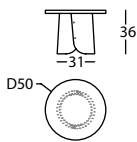

TAB BANQUETA D31X36
TAB STOOL D31X36
TAB TABOURET D31X36

0,05 m³ / 1 Pack. / 6,0 kg

266.481

TAB BANQUETA D31X45
TAB STOOL D31X45
TAB TABOURET D31X45

0,06 m³ / 1 Pack. / 6,0 kg

266.71.FD

TAB MESITA D50X36
TAB SIDE TABLE D50X36
TAB TABLE D50X36

0,12 m³ / 1 Pack. / 9,0 kg

266.71.FE

TAB MESITA D50X45
TAB SIDE TABLE D50X45
TAB TABLE D50X45

0,15 m³ / 1 Pack. / 9,0 kg

266.71.GD

TAB MESITA D64X36
TAB SIDE TABLE D64X36
TAB TABLE D64X36

0,19 m³ / 1 Pack. / 11,0 kg