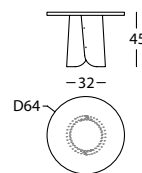

TAB BANQUETA D31X36
TAB STOOL D31X36
TAB TABOURET D31X36

0,05 m³ / 1 Pack. / 6,0 kg

266.481

TAB BANQUETA D31X45
TAB STOOL D31X45
TAB TABOURET D31X45

0,06 m³ / 1 Pack. / 6,0 kg

266.71.FD

TAB MESITA D50X36
TAB SIDE TABLE D50X36
TAB TABLE D50X36

0,12 m³ / 1 Pack. / 9,0 kg

266.71.FE

TAB MESITA D50X45
TAB SIDE TABLE D50X45
TAB TABLE D50X45

0,15 m³ / 1 Pack. / 9,0 kg

266.71.GD

TAB MESITA D64X36
TAB SIDE TABLE D64X36
TAB TABLE D64X36

0,19 m³ / 1 Pack. / 11,0 kg

266.71.GE

TAB MESITA D64X45
TAB SIDE TABLE D64X45
TAB TABLE D64X45

0,23 m³ / 1 Pack. / 11,0 kg

ACABADOS / FINISHES / FINITIONS

ESTRUCTURA / STRUCTURE

CASTAÑO / CHESTNUT / CHÂTAIGNE

002 NATURAL 030 WENGUE PLUS 003 NOGAL 004 CENIZA 006 ANTRACITA 009 CEREZO