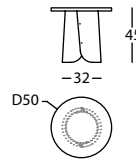

TAB BANQUETA D31X36
TAB STOOL D31X36
TAB TABOURET D31X36

0,05 m³ / 1 Pack. / 6,0 kg

266.481

TAB BANQUETA D31X45
TAB STOOL D31X45
TAB TABOURET D31X45

0,06 m³ / 1 Pack. / 6,0 kg

266.71.FD

TAB MESITA D50X36
TAB SIDE TABLE D50X36
TAB TABLE D50X36

0,12 m³ / 1 Pack. / 9,0 kg

266.71.FE

TAB MESITA D50X45
TAB SIDE TABLE D50X45
TAB TABLE D50X45

0,15 m³ / 1 Pack. / 9,0 kg

266.71.GD

TAB MESITA D64X36
TAB SIDE TABLE D64X36
TAB TABLE D64X36

0,19 m³ / 1 Pack. / 11,0 kg