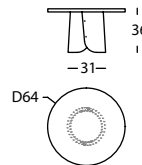

TAB BANQUETA D31X36
TAB STOOL D31X36
TAB TABOURET D31X36

0,05 m³ / 1 Pack. / 6,0 kg

266.481

TAB BANQUETA D31X45
TAB STOOL D31X45
TAB TABOURET D31X45

0,06 m³ / 1 Pack. / 6,0 kg

266.71.FD

TAB MESITA D50X36
TAB SIDE TABLE D50X36
TAB TABLE D50X36

0,12 m³ / 1 Pack. / 9,0 kg

266.71.FE

TAB MESITA D50X45
TAB SIDE TABLE D50X45
TAB TABLE D50X45

0,15 m³ / 1 Pack. / 9,0 kg

266.71.GD

TAB MESITA D64X36
TAB SIDE TABLE D64X36
TAB TABLE D64X36

0,19 m³ / 1 Pack. / 11,0 kg