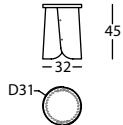

TÉLÉCHARGEMENTS

Plus d'informations, fichiers 3D, 2D, BIM, certificats de résistance, de qualité et environnementaux disponibles sur :

www.sancal.com/en/occasional-table-tab/

TAB by Isaac Piñeiro, 2011

266.482

TAB BANQUETA D31X36
TAB STOOL D31X36
TAB TABOURET D31X36

0,05 m³ / 1 Pack. / 6,0 kg

266.481

TAB BANQUETA D31X45
TAB STOOL D31X45
TAB TABOURET D31X45

0,06 m³ / 1 Pack. / 6,0 kg

266.71.FD

TAB MESITA D50X36
TAB SIDE TABLE D50X36
TAB TABLE D50X36

0,12 m³ / 1 Pack. / 9,0 kg

266.71.FE

TAB MESITA D50X45
TAB SIDE TABLE D50X45
TAB TABLE D50X45

0,15 m³ / 1 Pack. / 9,0 kg

266.71.GD

TAB MESITA D64X36
TAB SIDE TABLE D64X36
TAB TABLE D64X36

0,19 m³ / 1 Pack. / 11,0 kg