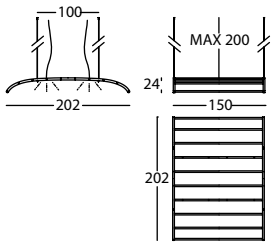

Seleccionar 1 textil
Select 1 textile
Sélectionner 1 textile

298.81.LED

TARTANA CUPULA 150X202 CON LED
TARTANA DOME 150X202 WITH LEDS
TARTANA COUPOLE 150X202 AVEC LEDS

0,06 m² / 1 Pack. / 9,0 kg