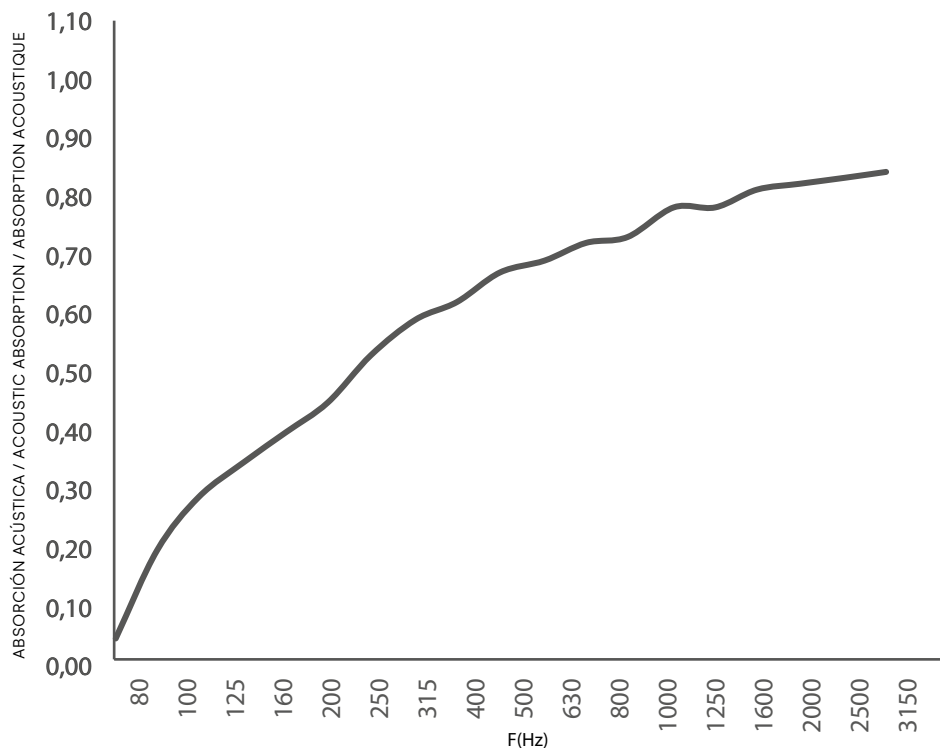

TECHNICAL CHARACTERISTICS

FABRIC

- Removable, interchangeable, foam laminated felt fabric.
- Solid ash structure.
- 1.5mm adjustable load bearing cables; maximum length: 200cm.

Optional light kit:

- Single bodied Tartana includes two bars with integrated 24V – 25,92 W LEDs generating 2052 lumens* with one driver.
- Dual bodied Tartana includes four bars with integrated 24V – 51,84 W LEDs generating 4104 lumens* with two drivers
- 4000° K neutral light.
- Driver: 115V/230V, 47-63 Hz, 35 W max.
- *Values without diffuser.
- CE Marked.

CARACTERISTIQUES TECHNIQUES

TISSU

- Feutre thermo-fusionné amovible et interchangeable.
- Structure en frêne.
- Câble d'accroche réglable en hauteur: acier inoxydable de 1.5mm d'épaisseur. Longueur maxi 2 mètres.

Kit Led optionnel

- Petite Tartana: 2 barres avec illumination led intégrée. Voltage led 24V – 25.92 W avec 2052 lumens* (utilise 1 driver).
- Grande Tartana: 4 barres avec illumination led intégrée. Voltage led 51.84 W avec 4104 lumens* (utilise 2 drivers).
- 4000° K neutre lumiere.
- Driver: 115V/230V 47-63 Hz 35 W max.
- *Valeurs brutes sans diffuseur.
- Marquage CE.

ABSORCIÓN ACÚSTICA / ACOUSTIC ABSORPTION / ABSORPTION ACOUSTIQUE

DB-HR		UNE-EN ISO 11654:1998		ASTM C423-09A	
α_{medio}	0.68	α_w	0.65	NRC	0.65
		CLASE / CLASS	C	SAA	0.63

UNE EN ISO 354:2004

298.82 + 298.30

TARTANA MIXTA
TARTANA MIXED
TARTANA MIXTE

Absorción
Absorption
Absorption

Atenuación
Attenuation
Atténuation

80 - 125 F (Hz)
Bajos tonos
Low tone
Tonalités basses

125 - 1000 F (Hz)
Medios tonos
Mid tone
Tonalités moyennes

1000 - 3150 F (Hz)
Altos tonos
High tone
Tonalités hautes