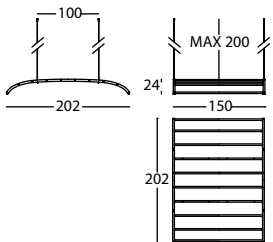

Seleccionar 1 textil
Select 1 textile
Sélectionner 1 textile

298.81

TARTANA CUPULA ACUSTICA 150X202
TARTANA ACOUSTIC DOME 150X202
TARTANA COUPOLE ACOUSTIQUE 150X202

0,06 m² / 1 Pack. / 9,0 kg