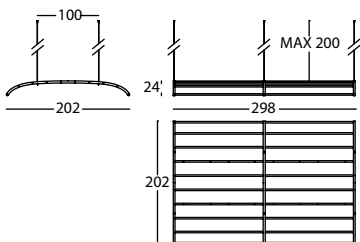

Seleccionar 2 textiles
Select 2 textiles
Sélectionner 2 textiles

298.82

TARTANA CUPULA ACUSTICA 298X202
TARTANA ACOUSTIC DOME 298X202
TARTANA COUPOLE ACOUSTIQUE 298X202

0,13 m² / 2 Pack. / 18,0 kg

298.30

TARTANA TEXTIL MIXTO
TARTANA MIXED TEXTILE
TARTANA TEXTILE MIXTE

0,04 m² / 1 Pack. / 4,0 kg

298.32

TARTANA TEXTIL XL
TARTANA XL TEXTILE
TARTANA TEXTILE XL

0,04 m² / 1 Pack. / 4,0 kg

298.31

TARTANA TEXTIL XS
TARTANA XS TEXTILE
TARTANA TEXTILE XS

0,04 m² / 1 Pack. / 4,0 kg