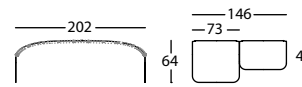

298.30

TARTANA TEXTIL MIXTO
TARTANA MIXED TEXTILE
TARTANA TEXTILE MIXTE

0,04 m² / 1 Pack. / 4,0 kg