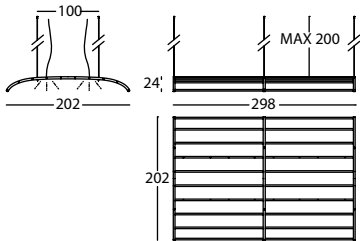

Seleccionar 2 textiles
Select 2 textiles
Sélectionner 2 textiles

298.82.LED

TARTANA CUPULA 298X202 CON LED
TARTANA DOME 298X202 WITH LEDS
TARTANA COUPOLE 290X202 AVEC LEDS

0,13 m² / 2 Pack. / 18,0 kg