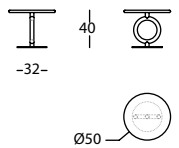

353.71.FE

TOTEM MESA D50X40
TOTEM TABLE D50X40
TOTEM TABLE D50X40

0,05 m³ / 2 Pack. / 9,8 kg