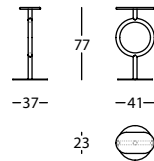

TOTEM by Sylvain Willenz, 2020

353.46.G

TOTEM TABURETE 67
TOTEM STOOL 67
TOTEM TABOURET 67

0,14 m³ / 1 Pack. / 11,4 kg

353.46.H

TOTEM TABURETE 77
TOTEM STOOL 77
TOTEM TABOURET 77

0,16 m³ / 1 Pack. / 11,7 kg

353.46.G.6

TOTEM TABURETE H67 ASIENTO MADERA
TOTEM H67 STOOL WOOD SEAT
TOTEM TABOURET H67 ASSISE BOIS

0,14 m³ / 1 Pack. / 11,4 kg

353.46.H.6

TOTEM TABURETE H77 ASIENTO MADERA
TOTEM H77 STOOL WOOD SEAT
TOTEM TABOURET H77 ASSISE BOIS