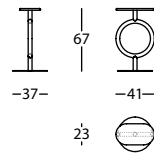

TOTEM by Sylvain Willenz, 2020

353.46.G

TOTEM TABURETE 67
TOTEM STOOL 67
TOTEM TABOURET 67

0,14 m³ / 1 Pack. / 11,4 kg

353.46.H

TOTEM TABURETE 77
TOTEM STOOL 77
TOTEM TABOURET 77

0,16 m³ / 1 Pack. / 11,7 kg