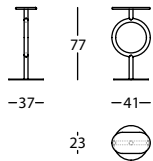

TOTEM by Sylvain Willenz, 2020

353.46.G

TOTEM TABURETE 67
TOTEM STOOL 67
TOTEM TABOURET 67

0,14 m³ / 1 Pack. / 11,4 kg

353.46.H

TOTEM TABURETE 77
TOTEM STOOL 77
TOTEM TABOURET 77

0,16 m³ / 1 Pack. / 11,7 kg