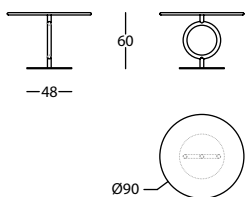

0,16 m³ / 1 Pack. / 11,7 kg

353.71.FE

TOTEM MESA D50X40
TOTEM TABLE D50X40
TOTEM TABLE D50X40

0,05 m³ / 2 Pack. / 9,8 kg

353.71.HG

TOTEM MESA D70X60
TOTEM TABLE D70X60
TOTEM TABLE D70X60

0,11 m³ / 3 Pack. / 27,5 kg

353.71.KG

TOTEM MESA D90X60
TOTEM TABLE D90X60
TOTEM TABLE D90X60

0,14 m³ / 3 Pack. / 31,1 kg

353.71.HH

TOTEM MESA D70X74
TOTEM TABLE D70X74
TOTEM TABLE D70X74

0,11 m³ / 3 Pack. / 29,1 kg

353.71.KH

TOTEM MESA D90X74
TOTEM TABLE D90X74
TOTEM TABLE D90X74