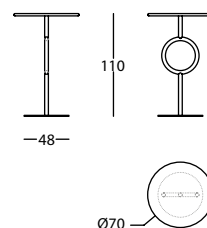

0,16 m³ / 1 Pack. / 11,7 kg

353.71.FE

TOTEM MESA D50X40
TOTEM TABLE D50X40
TOTEM TABLE D50X40

0,05 m³ / 2 Pack. / 9,8 kg

353.71.HG

TOTEM MESA D70X60
TOTEM TABLE D70X60
TOTEM TABLE D70X60

0,11 m³ / 3 Pack. / 27,5 kg

353.71.KG

TOTEM MESA D90X60
TOTEM TABLE D90X60
TOTEM TABLE D90X60

0,14 m³ / 3 Pack. / 31,1 kg

353.71.HH

TOTEM MESA D70X74
TOTEM TABLE D70X74
TOTEM TABLE D70X74

0,11 m³ / 3 Pack. / 29,1 kg

353.71.KH

TOTEM MESA D90X74
TOTEM TABLE D90X74
TOTEM TABLE D90X74

0,14 m³ / 3 Pack. / 32,7 kg

353.71.HM

TOTEM MESA D70X110
TOTEM TABLE D70X110
TOTEM TABLE D70X110

0,13 m³ / 3 Pack. / 30,5 kg

TOTEM by Sylvain Willenz, 2020

ACABADOS / FINISHES / FINITIONS

ESTRUCTURA / STRUCTURE