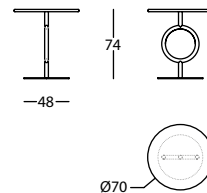

TOTEM by Sylvain Willenz, 2020

353.46.G

TOTEM TABURETE 67
TOTEM STOOL 67
TOTEM TABOURET 67

0,14 m³ / 1 Pack. / 11,4 kg

353.46.H

TOTEM TABURETE 77
TOTEM STOOL 77
TOTEM TABOURET 77

0,16 m³ / 1 Pack. / 11,7 kg

353.46.G.6

TOTEM TABURETE H67 ASIENTO MADERA
TOTEM H67 STOOL WOOD SEAT
TOTEM TABOURET H67 ASSISE BOIS

0,14 m³ / 1 Pack. / 11,4 kg

353.46.H.6

TOTEM TABURETE H77 ASIENTO MADERA
TOTEM H77 STOOL WOOD SEAT
TOTEM TABOURET H77 ASSISE BOIS

0,16 m³ / 1 Pack. / 11,7 kg

353.71.FE

TOTEM MESA D50X40
TOTEM TABLE D50X40
TOTEM TABLE D50X40

0,05 m³ / 2 Pack. / 9,8 kg

353.71.HG

TOTEM MESA D70X60
TOTEM TABLE D70X60
TOTEM TABLE D70X60

0,11 m³ / 3 Pack. / 27,5 kg

353.71.KG

TOTEM MESA D90X60
TOTEM TABLE D90X60
TOTEM TABLE D90X60

0,14 m³ / 3 Pack. / 31,1 kg

353.71.HH

TOTEM MESA D70X74
TOTEM TABLE D70X74
TOTEM TABLE D70X74

0,11 m³ / 3 Pack. / 29,1 kg

353.71.KH

TOTEM MESA D90X74
TOTEM TABLE D90X74
TOTEM TABLE D90X74