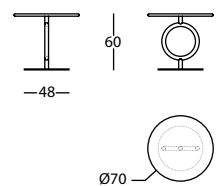

353.71.HG

TOTEM MESA D70X60
TOTEM TABLE D70X60
TOTEM TABLE D70X60

0,11 m³ / 3 Pack. / 27,5 kg