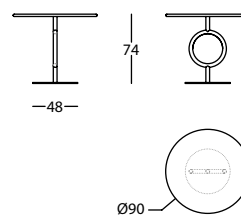

0,16 m³ / 1 Pack. / 11,7 kg

353.71.FE

TOTEM MESA D50X40
TOTEM TABLE D50X40
TOTEM TABLE D50X40

0,05 m³ / 2 Pack. / 9,8 kg

353.71.HG

TOTEM MESA D70X60
TOTEM TABLE D70X60
TOTEM TABLE D70X60

0,11 m³ / 3 Pack. / 27,5 kg

353.71.KG

TOTEM MESA D90X60
TOTEM TABLE D90X60
TOTEM TABLE D90X60

0,14 m³ / 3 Pack. / 31,1 kg

353.71.HH

TOTEM MESA D70X74
TOTEM TABLE D70X74
TOTEM TABLE D70X74

0,11 m³ / 3 Pack. / 29,1 kg

353.71.KH

TOTEM MESA D90X74
TOTEM TABLE D90X74
TOTEM TABLE D90X74

0,14 m³ / 3 Pack. / 32,7 kg

353.71.HM

TOTEM MESA D70X110
TOTEM TABLE D70X110
TOTEM TABLE D70X110

0,13 m³ / 3 Pack. / 30,5 kg

TOTEM by Sylvain Willenz, 2020

ACABADOS / FINISHES / FINITIONS

ESTRUCTURA / STRUCTURE