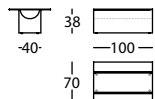

COMBINACIONES DE ACABADO / FINISH COMBINATIONS / COMBINAISONS DE FINITION

TAPA TOP PLATEAU	Cristal / Glass / Verre	Tintes fresno / Ash stains / Teintes frêne	Lacados / Lacquers / Laques
BASE	iQ Surface	Tintes fresno / Ash stains / Teintes frêne	Lacados / Lacquers / Laques

355.74.LHE.CT

VESTIGE MESITA 100X70X38 CRISTAL-TINTE FRESNO
VESTIGE OCC. TABLE 100X70X38 GLASS-ASH STAIN
VESTIGE TABLE 100X70X38 VERRE-TEINTE FRÊNE

0,28 m³ / 2 Pack. / 45,0 kg