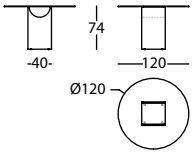

355.74.NH.CT

VESTIGE MESA D120X74 CRISTAL-TINTE FRESNO
VESTIGE TABLE D120X74 GLASS-ASH STAIN
VESTIGE TABLE D120X74 VERRE-TEINTE FRÊNE

0,30 m³ / 2 Pack. / 53,0 kg

355.74.NH.CL

VESTIGE MESA D120X74 CRISTAL-LACADA
VESTIGE TABLE D120X74 GLASS-LACQUER
VESTIGE TABLE D120X74 VERRE-LAQUÉ

0,30 m³ / 2 Pack. / 60,0 kg

355.74.NH.CI

VESTIGE MESA D120X74 CRISTAL-IQ SURFACE
VESTIGE TABLE D120X74 GLASS-IQ SURFACE
VESTIGE TABLE D120X74 VERRE-IQ SURFACE

0,30 m³ / 2 Pack. / 63,0 kg