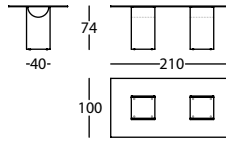

355.74.NH.CT

VESTIGE MESA D120X74 CRISTAL-TINTE FRESNO
VESTIGE TABLE D120X74 GLASS-ASH STAIN
VESTIGE TABLE D120X74 VERRE-TEINTE FRÊNE

0,30 m³ / 2 Pack. / 53,0 kg

355.74.NH.CL

VESTIGE MESA D120X74 CRISTAL-LACADA
VESTIGE TABLE D120X74 GLASS-LACQUER
VESTIGE TABLE D120X74 VERRE-LAQUÉ

0,30 m³ / 2 Pack. / 60,0 kg

355.74.NH.CI

VESTIGE MESA D120X74 CRISTAL-IQ SURFACE
VESTIGE TABLE D120X74 GLASS-IQ SURFACE
VESTIGE TABLE D120X74 VERRE-IQ SURFACE

0,30 m³ / 2 Pack. / 63,0 kg

355.74.XLH.CT

VESTIGE MESA 210X100X74 CRISTAL-TINTE FRESNO
VESTIGE TABLE 210X100X74 GLASS-ASH STAIN
VESTIGE TABLE 210X100X74 VERRE-TEINTE FRÊNE

0,61 m³ / 3 Pack. / 101,8 kg

355.74.XLH.CL

VESTIGE MESA 210X100X74 CRISTAL-LACADA
VESTIGE TABLE 210X100X74 GLASS-LACQUER
VESTIGE TABLE 210X100X74 VERRE-LAQUÉ

0,61 m³ / 3 Pack. / 101,8 kg

355.74.XLH.CI

VESTIGE MESA 210X100X74 CRISTAL-IQ SURFACE
VESTIGE TABLE 210X100X74 GLASS-IQ SURFACE
VESTIGE TABLE 210X100X74 VERRE-IQ SURFACE

0,61 m³ / 3 Pack. / 87,0 kg

★ TSCA:

Las versiones de la mesa Vestige chapada en fresno o en IQ Surface no están disponibles en los EE. UU. ni en Canadá debido a restricciones de importación.
The ash veneer and IQ Surface versions of the Vestige are unavailable in the USA or Canada due to import restrictions. Seulement la version laqué est disponible
Les versions avec placage de frêne et IQ Surface ne sont pas disponibles aux USA ni au Canada en raison de restrictions à l'importation.