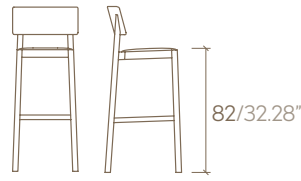

MEDIDAS / SIZES

Silla / Chair
52 x 52,3 x 76h cm
20.5" x 20.6" x 29.9"h

Taburete/ Stool
50,8 x 44 x 88h cm
20" x 17.3" x 34.64"h

Taburete/ Stool
50,8 x 44 x 108h cm
20" x 17.3" x 42.5"h

Taburete/ Stool
42,5 x 44 x 62/82h cm
16.73" x 17.32" x 24.41"/32.28"h