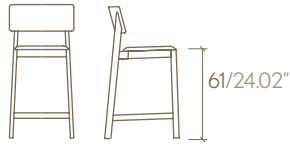

MEDIDAS / SIZES

Silla / Chair
52 x 52,3 x 76h cm
20.5" x 20.6" x 29.9"h

Taburete/ Stool
50,8 x 44 x 88h cm
20" x 17.3" x 34.64"h

Taburete/ Stool
50,8 x 44 x 108h cm
20" x 17.3" x 42.5"h

Taburete/ Stool
42,5 x 44 x 62/82h cm
16.73" x 17.32" x 24.41"/32.28"h