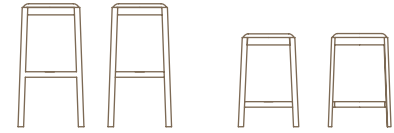

MEDIDAS / SIZES

Silla / Chair
52 x 52,3 x 76h cm
20.5" x 20.6" x 29.9"h

Taburete/ Stool
50,8 x 44 x 88h cm
20" x 17.3" x 34.64"h

Taburete/ Stool
50,8 x 44 x 108h cm
20" x 17.3" x 42.5"h

Taburete/ Stool
42,5 x 44 x 62/82h cm
16.73" x 17.32" x 24.41"/32.28"h

ACABADOS / FINISHES

ESTRUCTURA Y ASIENTO / FRAME AND SEAT

Colores lacados a poro abierto o texturizados / Texturised or open-pore lacquered colours:

Maderas / Woods

HAYA NATURAL
NATURAL BEECH

HAYA BLANQUEADA
WHITENED BEECH