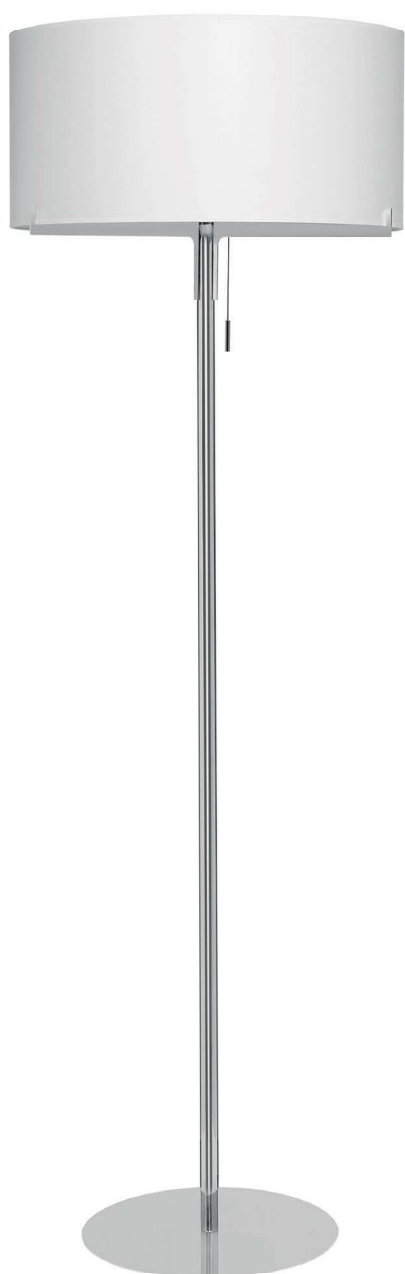

AITANA FLOOR LAMP

CARPYEN
BARCELONA

Carpellum70 S.L.
C/ Pere IV 78-84 E-08005 Barcelona
T +34 93 320 99 90

Spain: comercial@carpyen.com
Export: export@carpyen.com
Special project: antony@carpyen.com

AITANA FLOOR LAMP

Estructura: metal
Structure: metal
Structure: métal
Struktur: Metall

Pantalla: algodón
Shade: cotton
Abat-jour: coton
Schirm: Baumwolle

Acabados / Finishes Finitions / Ausführung

Níquel mate
Matt nickel
Nickel mat
Nickel matt

Negro
Black
Noir
Schwarz

Blanco
White
Blanc
Weiss

LED

Sin bombilla / Without bulb /
Sans ampoule / Ohne Glühbirne

2 x E27 LED
30 W / 220-240 V / 50-60 Hz

Medidas / Measures / Measurements / Mittengun

CARPYEN
BARCELONA