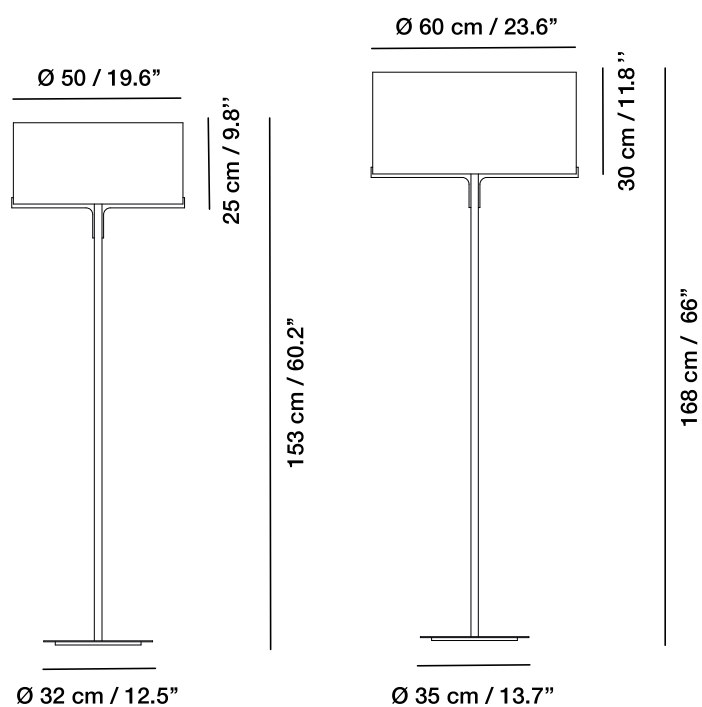

Negro
Black
Noir
Schwarz

Blanco
White
Blanc
Weiss

LED

Sin bombilla / Without bulb /
Sans ampoule / Ohne Glühbirne

2 x E27 LED
30 W / 220-240 V / 50-60 Hz

Medidas / Measures / Measurements / Mittengun

CARPYEN
BARCELONA