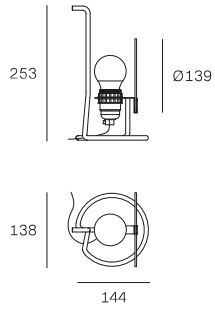

1. Bugia

Included bulb
Sfera Full Light
LED Bulb E27 4,5W

MOD	CODE	FINISH	SOURCE	INPUT	DIMMING	CCT (K)	LUMEN	CRI	IP	OPTICS
1	9680	WH	1xE27 4,5W	220-240V	No	2700	470	≥80	20	Diffused
	9681	BB	1xE27 4,5W	220-240V	No	2700	470	≥80	20	Diffused
	9682	GR	1xE27 4,5W	220-240V	No	2700	470	≥80	20	Diffused
	9683	RR	1xE27 4,5W	220-240V	No	2700	470	≥80	20	Diffused
	9684	YY	1xE27 4,5W	220-240V	No	2700	470	≥80	20	Diffused

Other versions: wall/ceiling, p. 266.