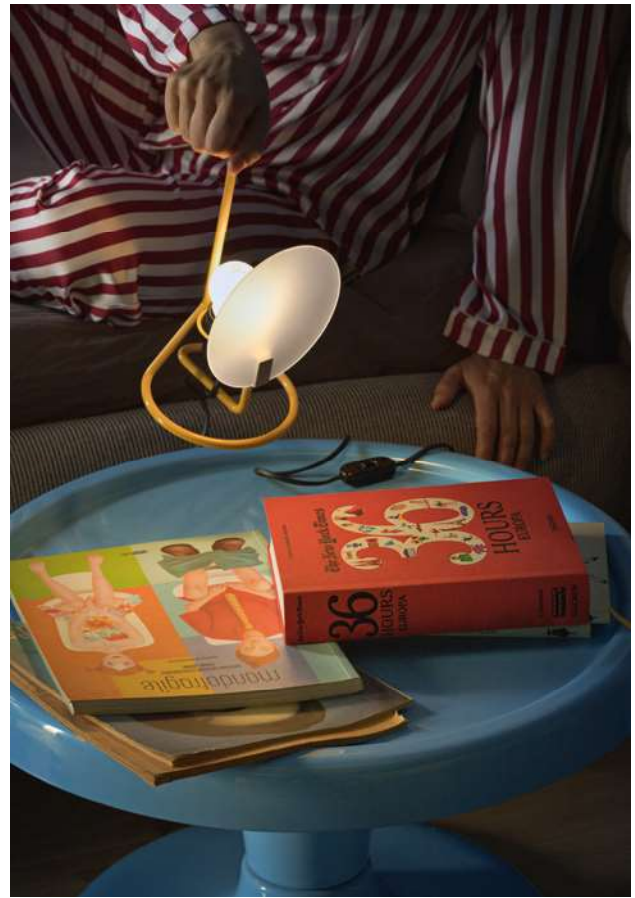

Bugia

1977

Roberto Beretta
Antonio Macchi Cassia

The shape of these lamps recalls and celebrates the old-fashioned candle holder with handle, commonly called bugia in Italian, the simplified name of the African city Bidgiaya which supplied most of the wax used to make candles! Today this curious anecdote also accompanies our modern-day Bugia: a table or wall lamp in single or double versions, as simple as it is ingenious.

• **Structure in glossy painted metal, satin glass diffuser. Finishes: white, black, red, green, yellow. Black lampholder and cable.**

La forma di queste lampade ricorda i vecchi portacandela con manico, comunemente chiamati in italiano "bugia", nome semplificato della città africana Bidgiaya che forniva la maggior parte della cera usata per fabbricare le candele! Questo aneddoto oggi accompagna anche la "moderna" Bugia: lampada da tavolo oppure da parete a singola o doppia luce, tanto semplice quanto geniale.

• **Struttura in metallo verniciato lucido, diffusore in vetro satinato. Lampadine incluse. Finiture: bianco, nero, rosso, verde, giallo. Portalampada e cavo neri.**

Die Form dieser Leuchte erinnert an die alten Kerzenhalter mit Griff, in Italien allgemein „Bugia“ genannt. Der Name ist eine Vereinfachung von Bidgiaya, der afrikanischen Stadt, aus welcher der größte Teil an Wachs kam, der für die Herstellung von Kerzen verwendet wurde! Diese Anekdote begleitet heute auch die „moderne“ Bugia: Eine einfache und geniale Tischleuchte oder auch Wandleuchte mit einfachem und doppeltem Licht.

• **Gestell aus glänzend lackiertem Metall, Diffusor aus satiniertem Glas. Lampen inbegriffen. Ausführungen: Weiß, Schwarz, Rot, Grün, Gelb. Lampenhalter und Kabel in Schwarz.**

1. Bugia

Included bulb
Sfera Full Light
LED Bulb E27 4,5W