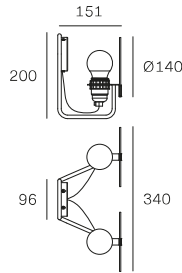

2. Bugia 2 sources

Included bulbs
Sfera Full Light
LED Bulb 2xE27 4,5W

MOD	CODE	FINISH	SOURCE	INPUT	DIMMING	CCT (K)	LUMEN	CRI	IP	OPTICS
1	9686	WH	1xE27 4,5W	220-240V	No	2700	470	80	20	Diffused
	9687	BB	1xE27 4,5W	220-240V	No	2700	470	80	20	Diffused
	9688	GR	1xE27 4,5W	220-240V	No	2700	470	80	20	Diffused
	9689	RI	1xE27 4,5W	220-240V	No	2700	470	80	20	Diffused
	9690	YY	1xE27 4,5W	220-240V	No	2700	470	80	20	Diffused
2	9692	WH	2xE27 4,5W	220-240V	No	2700	940	80	20	Diffused
	9693	BB	2xE27 4,5W	220-240V	No	2700	940	80	20	Diffused
	9694	GR	2xE27 4,5W	220-240V	No	2700	940	80	20	Diffused
	9695	RI	2xE27 4,5W	220-240V	No	2700	940	80	20	Diffused
	9696	YY	2xE27 4,5W	220-240V	No	2700	940	80	20	Diffused