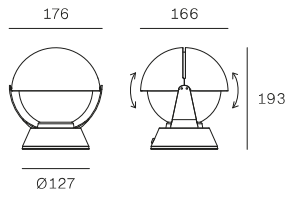

• **Körper aus lackiertem Metall in den Ausführungen Weiß, Gelb, Rot und Blau Diffusor aus Triplex-Glas.**

1. Buonanotte

Included bulb
Classic P Retrofit
LED Bulb E14 5W

MOD	CODE	FINISH	SOURCE	INPUT	DIMMING	CCT (K)	LUMEN	CRI	IP	OPTICS
1	8961	WH	1xE14 5W	220-240V	No	2700	470	≥80	20	Diffused
	8962	RR	1xE14 5W	220-240V	No	2700	470	≥80	20	Diffused
	8963	YY	1xE14 5W	220-240V	No	2700	470	≥80	20	Diffused
	8964	BL	1xE14 5W	220-240V	No	2700	470	≥80	20	Diffused