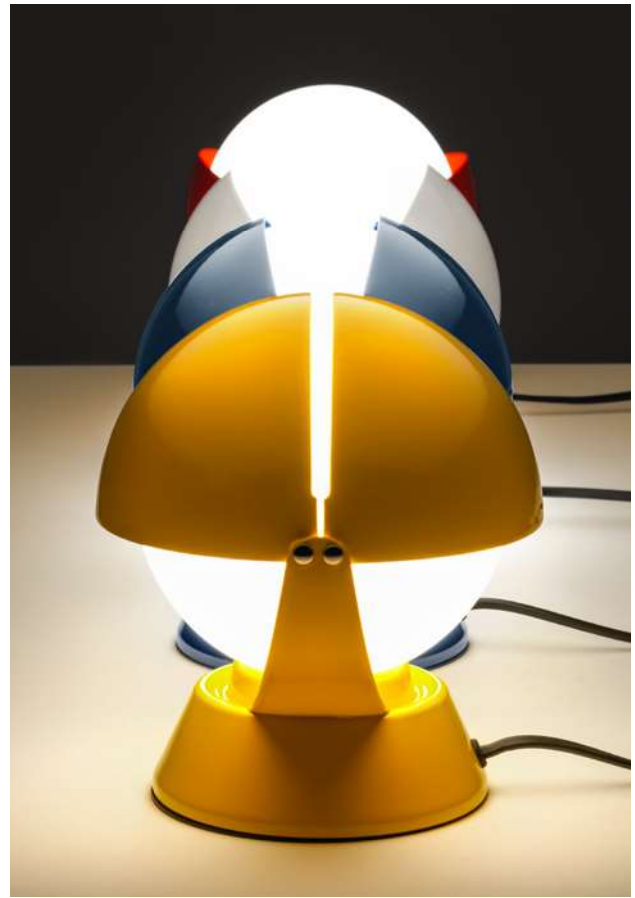

Buonanotte

1965

Giovanni Luigi Gorgoni

Buonanotte is a fun lamp that can be adjusted by rotating two metal shades that control the light beam simply by turning the spherical diffuser any way you please. With a simple gesture, the atmosphere changes: open for reading or closed and dimmed for sweet dreams.

• **Metal body painted in white, yellow, red, blue finishes. Triplex glass diffuser.**

Buonanotte è una divertente lampada regolabile mediante la rotazione di due quartine in metallo che, mosse liberamente sopra il diffusore sferico, ne controllano il fascio luminoso. Con un semplice gesto cambia l'atmosfera: aperta per una buona lettura o chiusa e soffusa, complice dei sogni.

• **Corpo in metallo verniciato nelle finiture bianco, giallo, rosso, blu. Diffusore in vetro triplex.**

Buonanotte ist eine lustige Leuchte, die durch Drehen der viertelförmigen Metallkappe, die sich frei über den kugelförmigen Diffusor bewegt und den Lichtstrahl regelt, verstellbar ist. Mit einer einfachen Geste verändert sich die Atmosphäre: Geöffnet für eine gute Lektüre oder geschlossen und abgedämpft, wird sie zur Komplizin der Träume.

• **Körper aus lackiertem Metall in den Ausführungen Weiß, Gelb, Rot und Blau Diffusor aus Triplex-Glas.**

1. Buonanotte

Included bulb
Classic P Retrofit
LED Bulb E14 5W

MOD	CODE	FINISH	SOURCE	INPUT	DIMMING	CCT (K)	LUMEN	CRI	IP	OPTICS
1	8961	WH	1xE14 5W	220-240V	No	2700	470	≥80	20	Diffused
	8962	RR	1xE14 5W	220-240V	No	2700	470	≥80	20	Diffused
	8963	YY	1xE14 5W	220-240V	No	2700	470	≥80	20	Diffused
	8964	BL	1xE14 5W	220-240V	No	2700	470	≥80	20	Diffused