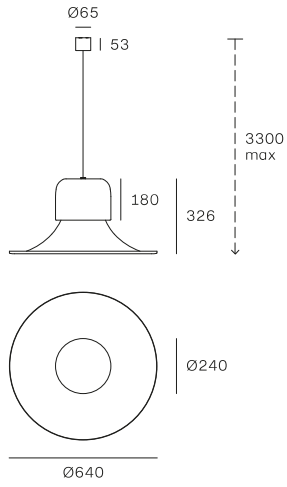

• **Calotta e paralume in alluminio, coprifilo in metallo.**

Finiture: grey white, rosso, grey white/alluminio spazzolato.

Die Leuchte Campana, von 1969, erinnert an den noch heute aktuellen Pop-Stil. Die neue LED-Quelle, die in den ausladenden, nach unten breiter werdenden Lampenschirm integriert ist, beleuchtet den Raum unter sich und formt gleichzeitig eine charakteristische Leuchtkrone, die über die Außenoberfläche der Leuchte gleitet.

• **Kappe und Lampenschirm aus Aluminium,**

Kabelabdeckung aus Metall. Ausführungen: grey white, rot, grey white/gebürstetes Aluminium.

SUSPENSION **CAMPANA**

STILNOVO 2023/24

1. Campana Ø64

Dimming kits

KIT0079 / CASAMBI
DALI / 1 art / out