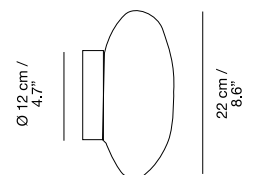

Acabados / Finishes
Finitions / Ausführung

Blanco
White
Blanc
Weiss

LED

GX53 6 W 580 Lumen
3000 K

Medidas / Measures
Mesurements / Mittengun

15 cm /
5.9"

Ø 12 cm /
4.7"

22 cm /
8.6"

12 cm /
4.7"