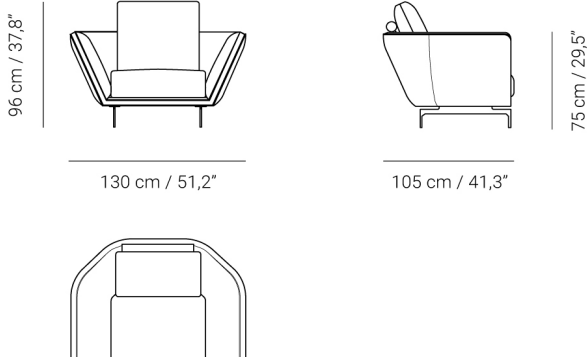

Código | Code

A5913

Medidas | Dimensions

(W) **130 cm / 51,18"**

(D) **105 cm / 41,34"**

(H) **96 cm / 37,80"**

C.O.M

Tela | Fabric: **12,00 m**

Piel | Leather: **24,00 m²**

Medidas Embalado | Packaged dimensions

130 cm (W) x 90 cm (D) 85 cm (H)

Peso Embalado | Packaged weight

35 kg

Volumen | Volume

0,99 m³

Tipo de Embalaje | Packaging type

Caja de cartón | Cardboard box

El sillón Disc, diseñado por Yonoh, es un asiento orgánico y funcional al mismo tiempo. Perfecto para descansar al final del día.

Un sillón pensado para el confort, con una geometría generosa, que usa los ángulos inclinados para mejorar la ergonomía. Una pieza muy reconocible, con sutiles detalles en cada parte del modelo.

The Disc armchair by Yonoh is both organic and functional. Perfect for resting at the end of the day.

An armchair designed for comfort with generous proportions that maximise slanted angles to improve ergonomics. Extremely distinguishable with precise details.