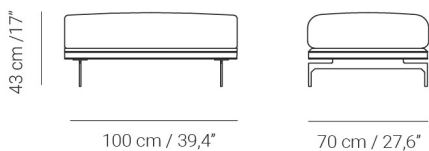

Código | Code

A5919

Medidas | Dimensions

(W) **100 cm / 39,37"**

(D) **70 cm / 27,56"**

(H) **43 cm / 16,93"**

C.O.M

Tela | Fabric: **2,60 m**

Piel | Leather: **5,20 m2**

Medidas Embalado | Packaged dimensions

110 cm (W) x 80 cm (D) 50 cm (H)

Peso Embalado | Packaged weight

20 kg

Volumen | Volume

0,44 m3

Tipo de Embalaje | Packaging type

Caja de cartón | Cardboard box

El puff Disc ha sido diseñado por Yonoh. Es el complemento ideal para los sofás Disc, se puede utilizar como banqueta para ganar un asiento extra, también como reposapiés para mayor comodidad.

Disc permite crear configuraciones a medida. Ideal para hacer composiciones de grandes dimensiones. Una familia de sofás, módulos y pufs muy equilibrada que cubre cualquier necesidad.

The Disc pouffe has been designed by Yonoh. It is the ideal complement to the Disc sofas, it can be used as a stool for an extra seat and also as a footrest for more comfort.

Disc allows you to design customised layouts. Ideal for creating very large arrangements. A well-balanced family of sofas, modules and poufs that fulfils every need.