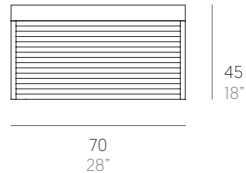

DNA

José A. Gandía-Blasco Canales

Tumbona. Chaise lounge

Medidas. Sizes

109° - 121° - 136° - 156° - 180°

Respaldo reclinable. Reclining backrest.

Materiales. Materials

Aluminio anodizado o termolacado.
Aluminio efecto madera.
Gomaespuma de poliuretano.
Tapicería desenfundable.
Funda protectora (opcional).

Anodized or thermo-lacquered aluminium.
Faux wood aluminium.
Polyurethane foam rubber.
Removable fabric cover.
Protective cover (optional).

Características. Characteristics

Estructura. Frame
PT02894
⚖️ 24,3 Kg - 53.46 lbs

Colchoneta. Mat. Cushion
PT02895
⚖️ 5,25 Kg - 11.55 lbs

Funda protectora. Protective cover
PT06246
205x80x25h cm / 81"x31"x10"h

Caja. Box
1 ud/unit | 0,74 m³ - 26.13 ft³

Mantenimiento. Maintenance

Ver apartado de limpieza y mantenimiento
gandiablasco.com