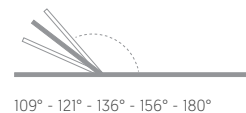

DNA

José A. Gandía-Blasco Canales

Tumbona. Chaise lounge

Medidas. Sizes

109° - 121° - 136° - 156° - 180°

Respaldo reclinable. Reclining backrest.

Materiales. Materials

Aluminio anodizado o termolacado.
Aluminio efecto madera.
Gomaespuma de poliuretano.
Tapicería desenfundable.
Funda protectora (opcional).

Anodized or thermo-lacquered aluminium.
Faux wood aluminium.
Polyurethane foam rubber.
Removable fabric cover.
Protective cover (optional).

Características. Characteristics

Estructura. Frame
PT02894
⚖️ 24,3 Kg - 53.46 lbs