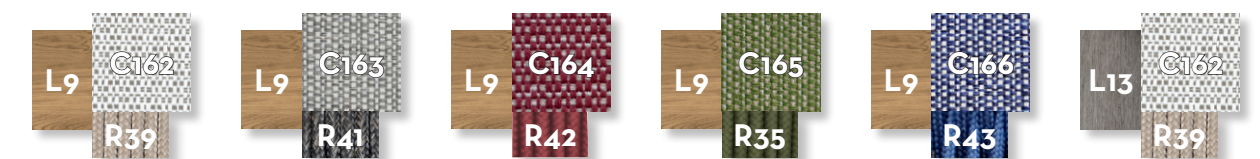

SOFA LOVE SEAT / CODE: DOLDIVLOV

	Width	Depth	Height	H. armrest	H. seat
cm	136	70	80	57	38
inch	53,5	27,6	31,5	22,4	15