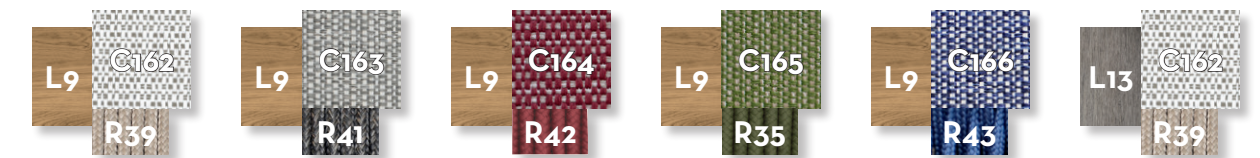

SOFA / CODE: DOLDIV3

	Width	Depth	Height	H. seat	H. cushion
cm	202	92	66	40	15
inch	79,5	36,2	26,0	15,7	5,9

LIVING ARMCHAIR / CODE: DOLPL

	Width	Depth	Height	H. seat	H. cushion
cm	85	92	66	40	15
inch	33,5	36,2	26,0	15,7	5,9