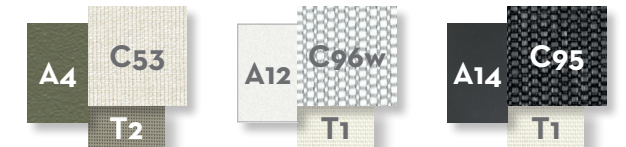

dark grey

silver

plain bordeaux

plain sky

plain white

SOFA CORNER / CODE: CLEALUANG

Width	Depth	Height	H. seat	H. cushion
100	100	65	40	20

SOFA CX / CODE: CLEALUCX

Width	Depth	Height	H. seat	H. cushion
100	100	65	40	20

LIVING ARMCHAIR / CODE: CLEALUPLIV

Width	Depth	Height	H. seat	H. cushion
110	100	65	40	20

CANOPY SOFA / CODE: CLEALUCANO

Width	Depth	Height	H. seat	H. cushion
230	100	200	40	20

SOFA / CODE: CLEALUDIV

Width	Depth	Height	H. seat	H. cushion
230	100	65	40	20

POUF LIVING / CODE: CLEALUPUF

Width	Depth	Height	H. cushion
100	100	40	20

COFFEE TABLE D100 / CODE: CLEALUTC1

Width 100 | Depth 100 | Height 30