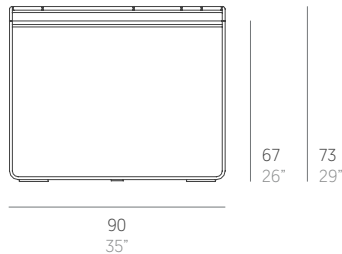

#### Medidas. Sizes

#### Características. Characteristics

Estructura. Frame  
PT05510  
⚖ 42,6 Kg - 93.72 lbs \*with polyethylene top  
⚖ 64,6 Kg - 142.12 lbs with dektion® top

Funda protectora. Protective cover  
PT06223  
165x132x65h cm / 65"x52"x26"h  
\*PT06227  
285x132x65h cm / 112"x52"x26"h