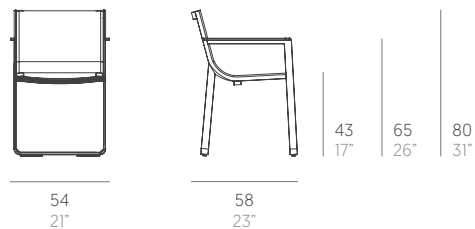

Flat Textil

Mario Ruiz

Silla con brazos. Dining armchair

Medidas. Sizes

Materiales. Materials

Aluminio soldado termolacado.
Tela Batyline®
Funda protectora (opcional).

Thermo-lacquered welded aluminium.
Batyline® fabric.
Protective cover (optional).

Características. Characteristics

Estructura. Frame
PT05585
9 Kg - 19.8 lbs

Funda protectora. Protective cover
PT06238
67x66x65h cm / 26"x26"x26"h

Caja. Box
1 ud/unit | 0,32 m³ - 11.30 ft³

Mantenimiento. Maintenance