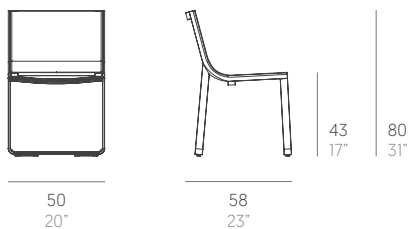

Flat Textil

Mario Ruiz

Silla. Dining chair

Medidas. Sizes

Materiales. Materials

Aluminio soldado termolacado.
Tela Batyline®
Funda protectora (opcional).

Thermo-lacquered welded aluminium.
Batyline® fabric.
Protective cover (optional).

Características. Characteristics

Estructura. Frame
PT05586
7 Kg - 15.4 lbs

Funda protectora. Protective cover
PT06238
67x66x65h cm / 26"x26"x26"h

Caja. Box
1 ud/unit | 0,32 m³ - 11.30 ft³

Mantenimiento. Maintenance