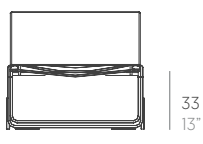

#### Medidas. Sizes

200  
79"

70  
28"

33  
13"

122° - 135° - 150° - 180°

Respaldo reclinable. Reclining backrest.