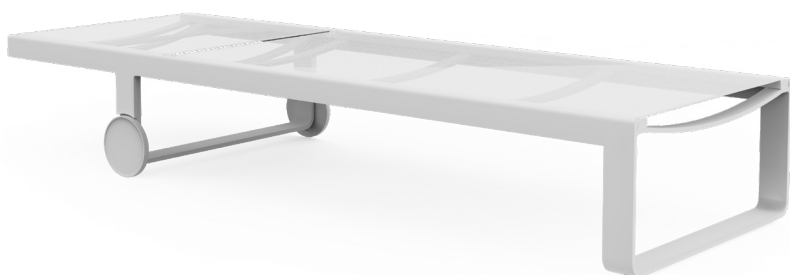

## Flat Textil

Mario Ruiz

### Tumbona alta. High chaise lounge

#### Medidas. Sizes

200  
79"

70  
28"

33  
13"

122° - 135° - 150° - 180°

Respaldo reclinable. Reclining backrest.