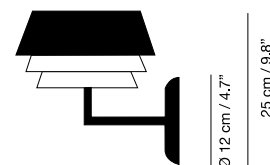

 Negro
Black
Noir
Schwarz

LED

LED R7S 118 mm 1x15 W

**Medidas / Measures
Mesurements / Mittungen**

22 cm / 8.6"

23 cm / 9"

Ø 12 cm / 4.7"

25 cm / 9.8"