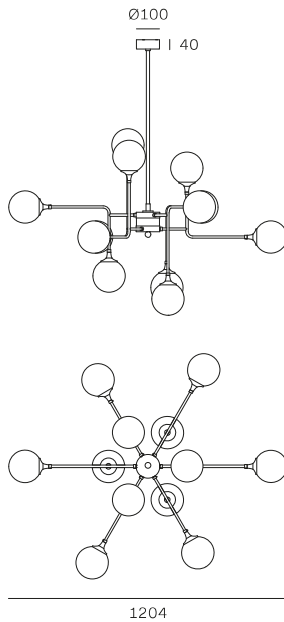

• **Corpo e aste intercambiabili in ottone, diffusori in vetro triplex coprifilo in metallo. Finitura: ottone con doratura galvanica/vetro bianco lucido.**

Die Hängeleuchte Galassia ist mit sechs oder zwölf Lichtern erhältlich, sie hat dank der Kombination der Struktur aus Messing mit galvanischer Goldbeschichtung mit den weißen Kugeln aus geblasenem Triplex-Glas den Charme der fünfziger Jahre unverändert bewahrt. Eine kostbare Kollektion, die den Raum mit einem anspruchsvollen Retro-Touch bereichert.

STILNOVO 2023/24

SUSPENSION GALASSIA

STILNOVO 2023/24

**1. Galassia 6 sources**

**Included bulbs**  
Miniglobo P45  
LED Bulb E14 6W

960 (with longer stem)\*

**2. Galassia 12 sources**

**Included bulbs**  
Miniglobo P45  
LED Bulb E14 6W