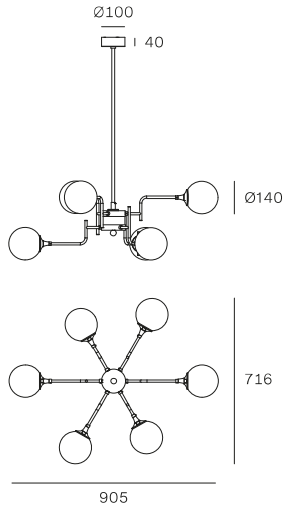

• **Corpo e aste intercambiabili in ottone, diffusori in vetro triplex coprifilo in metallo. Finitura: ottone con doratura galvanica/vetro bianco lucido.**

Die Hängeleuchte Galassia ist mit sechs oder zwölf Lichtern erhältlich, sie hat dank der Kombination der Struktur aus Messing mit galvanischer Goldbeschichtung mit den weißen Kugeln aus geblasenem Triplex-Glas den Charme der fünfziger Jahre unverändert bewahrt. Eine kostbare Kollektion, die den Raum mit einem anspruchsvollen Retro-Touch bereichert.

STILNOVO 2023/24

SUSPENSION GALASSIA

STILNOVO 2023/24

**1. Galassia 6 sources**

**Included bulbs**  
Miniglobo P45  
LED Bulb E14 6W

960 (with longer stem)\*

**2. Galassia 12 sources**

**Included bulbs**  
Miniglobo P45  
LED Bulb E14 6W