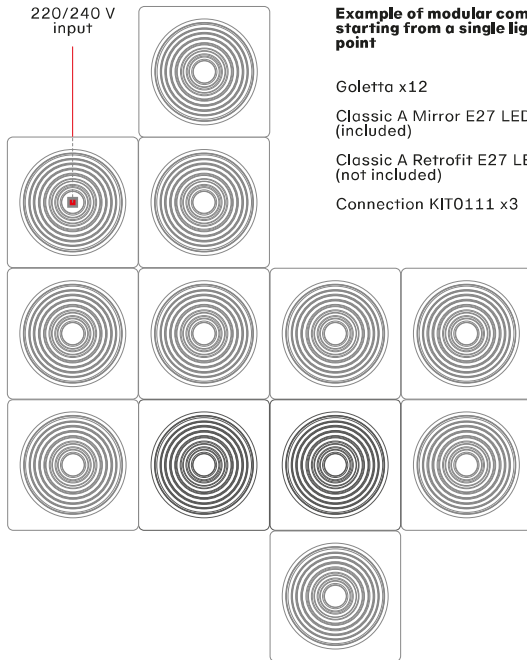

1. Goletta

360

112

Ø292

Included bulb
Classic A Mirror
LED Bulb E27 7W

Connection kit
KIT0111 / 1-4 art.

220/240 V
input

Example of modular composition starting from a single lighting point

Goletta x12
Classic A Mirror E27 LED Bulbs (included)
Classic A Retrofit E27 LED Bulbs (not included)
Connection KIT0111 x3