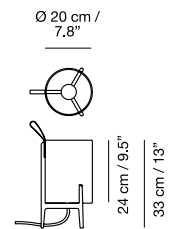

**Medidas / Measures
Measurements / Mittengun**

Ø 20 cm / 7.8"
Ø 26 cm / 10.2"
Ø 33 cm / 13"

**Materiales / Materials
Matériaux / Matters**

Estructura madera de roble con pantalla fibra natural o tela / Oak wood structure with natural fiber o fabric shade / Structure chêne avec abat jour en tissu ou de fibre naturelle / Eichenholz struktur mit Naturfasern