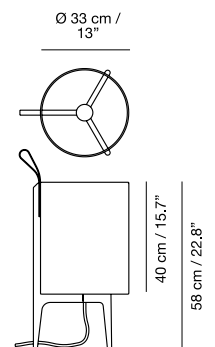

**Medidas / Measures
Measurements / Mittengun**

Ø 20 cm / 7.8"
Ø 26 cm / 10.2"
Ø 33 cm / 13"

**Materiales / Materials
Matériaux / Matters**

Estructura madera de roble con pantalla fibra natural o tela / Oak wood structure with natural fiber o fabric shade / Structure chêne avec abat jour en tissu ou de fibre naturelle / Eichenholz struktur mit Naturfasern