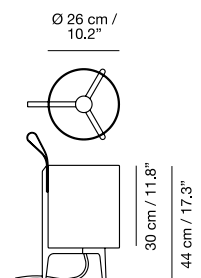

**Medidas / Measures
Measurements / Mittengun**

Ø 20 cm / 7.8"
Ø 26 cm / 10.2"
Ø 33 cm / 13"

**Materiales / Materials
Matériaux / Matters**

Estructura madera de roble con pantalla fibra natural o tela / Oak wood structure with natural fiber o fabric shade / Structure chêne avec abat jour en tissu ou de fibre naturelle / Eichenholz struktur mit Naturfasern