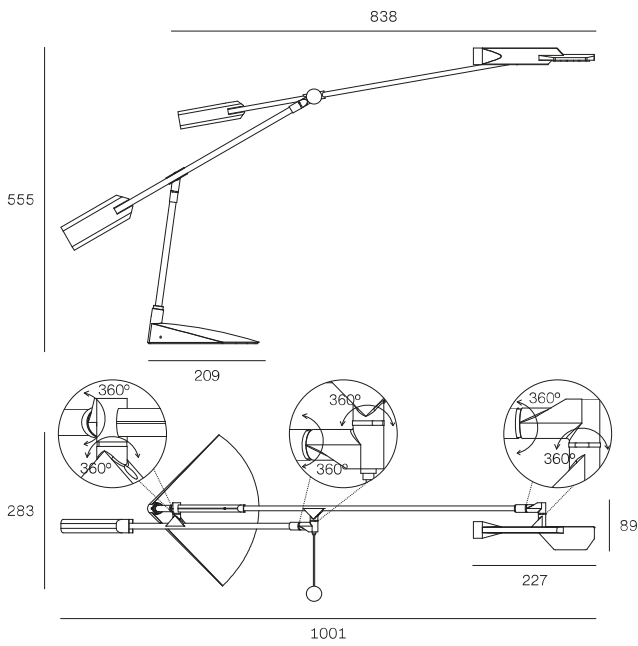

• **Anodised aluminium body and head. Zamac base.**
Finishes: black or silver. Black base and counterweights.

Halley è una struttura orbitale che consente letteralmente tutti i movimenti possibili, rimanendo fermi nella propria posizione, muovendo la testa della lampada e utilizzando soltanto una mano. Grazie a ben 6 snodi e 360 gradi di rotazione per ciascuno, la lampada può muoversi liberamente in uno spazio tridimensionale. La sfera funge da equilibratore dell'intero peso dell'apparecchio, garantendone la stabilità.

• **Corpo e testa in alluminio anodizzato. Base in zama.**
Finiture: nero oppure argento anodizzato. Base e contrappesi neri.

Halley ist eine orbitale Konstruktion, die buchstäblich alle möglichen Bewegungen erlaubt, indem sie in ihrer Position stehen bleibt, während der Kopf der Leuchte mit nur einer Hand bewegt wird. Dank ganzen 6 Gelenken, von denen sich jedes um 360° drehen lässt, kann sich die Leuchte frei in einem dreidimensionalen Raum bewegen. Die Kugel dient als Ausbalancier für das gesamte Gewicht der Leuchte und garantiert so für Stabilität.

• **Körper und Kopf aus eloxiertem Aluminium. Fuß aus Zamak. Ausführungen: Schwarz oder eloxiertes Silber. Fuß und Gelenk in Schwarz.**

TABLE **HALLEY**

STILNOVO 2023/24

1. Halley

MOD	CODE	FINISH	SOURCE	INPUT	DIMMING	CCT (K)	LUMEN	CRI	IP	OPTICS
1	9586	AK BB	TopLED 9W	220-240V	Touchless	3000	1118	90	20	Diffused
	9587	AM BB	TopLED 9W	220-240V	Touchless	3000	1118	90	20	Diffused
	9586M	AK BB	TopLED 9W	220-240V	Touchless	2700	1040	90	20	Diffused
	9587M	AM BB	TopLED 9W	220-240V	Touchless	2700	1040	90	20	Diffused