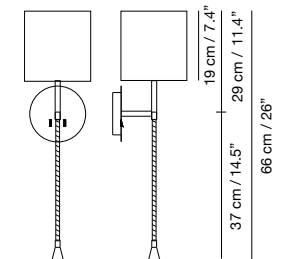

HOTEL-PYTHON

DAIFUKU DESIGNS
2005

Medidas / Measures Measurements / Mittungen

Flexión máxima 90°
Maximum flexion 90°
Flexion maximale à 90°
Maximale winkel 90°

Ø19 cm / 7.4" Ø19 cm / 7.4"
□18 cm / 7" □18 cm / 7"