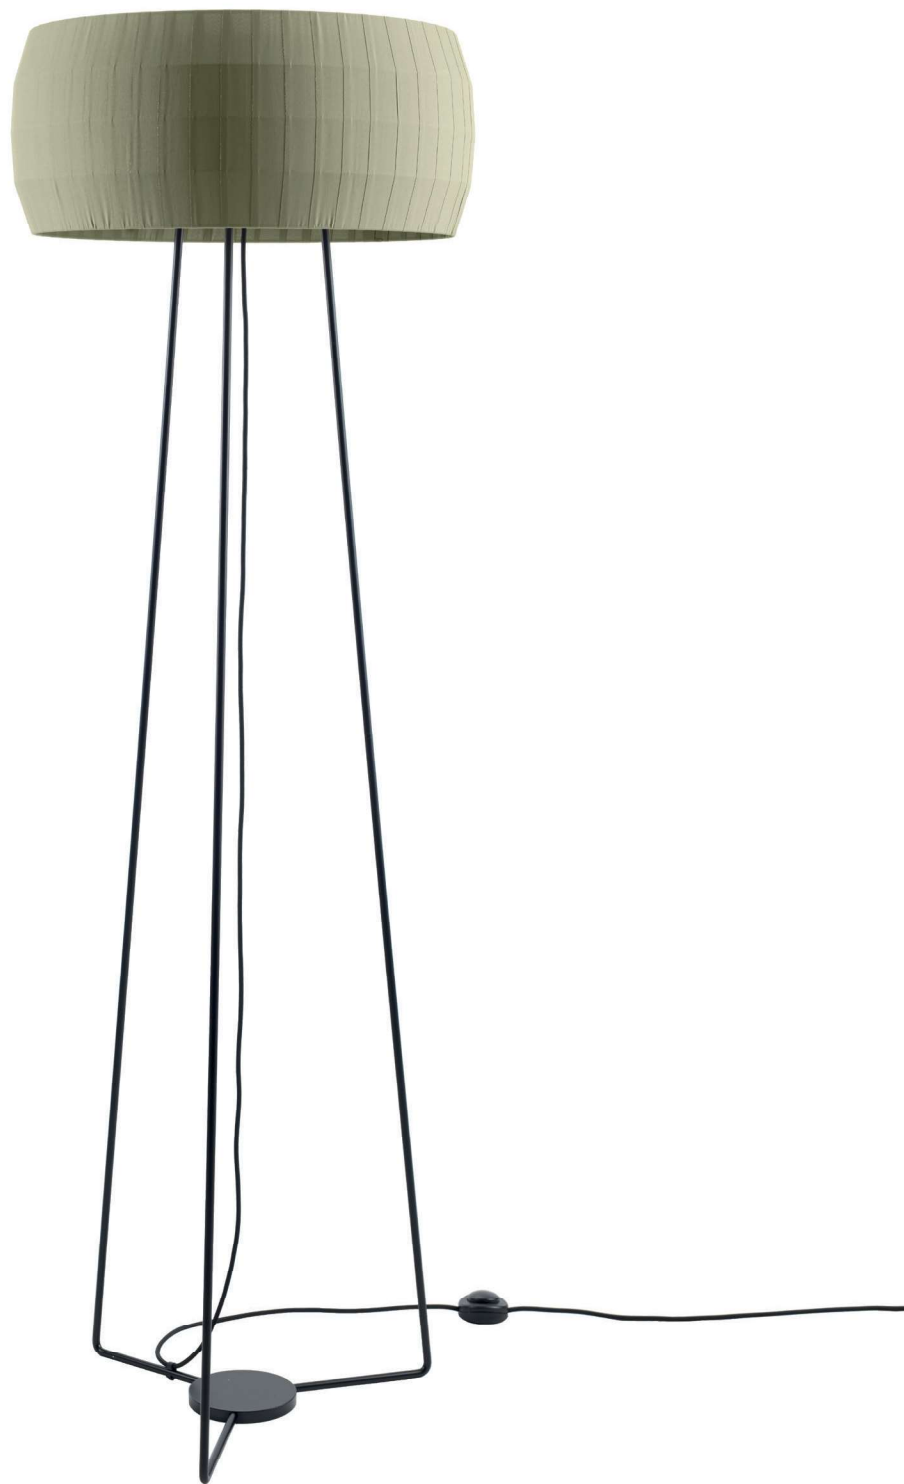

ISAMU FLOOR LAMP

CARPYEN
BARCELONA

Carpellum70 S.L.
C/ Pere IV 78-84 E-08005 Barcelona
T +34 93 320 99 90

Spain: comercial@carpyen.com
Export: export@carpyen.com
Special project: antony@carpyen.com

ISAMU FLOOR LAMP

Metal lacado negro
Black lacquer metal
Métal noir laqué
Weiß Lackiertes Metall

Acabados / Finishes Finitions / Ausführung

 Negro
Black
Noir
Schwarz

LED

Sin bombilla / Without bulb
Sans ampoule / Ohne Glühbirne
2 x E27 LED
100 W / 220-240 V / 50-60 Hz

Pantalla encintada
Ribboned shade
Abat-jour à ruban
Polyesterseide band schirm

 Blanco
White
Blanc
Weiss

 Perla
Pearl
Perle
Perle

 Verde oliva
Olive green
Vert olive
Olivgrün

Medidas / Measures / Measurements / Mittengun