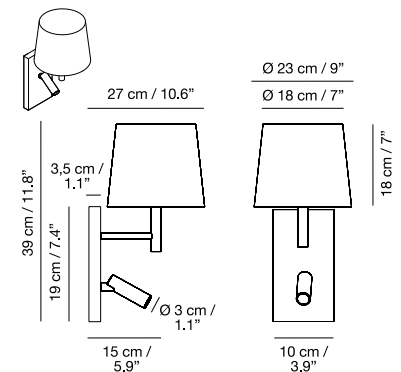

2 Interruptores en la base
2 Switches on the base
2 Interrupteurs sur la base
2 Schalter an der basis

Acabados / Finishes
Finitions / Ausführung

Pantallas / Shades
Abat-jours / Schirm

LED

Base / Base
Base / Basis
E14 LED
Foco / Focus
Foyer / Spot
LED
1x2 W max.
100 Lumen
3000 K
CRI 80
Ángulo de
apertura 80°
80° lighting
angle
Angle
d'ouverture
de 80°
Abstrahlwin-
kel 80°

Medidas / Measures
Mesurements / Mittengun

Pantalla cónica / Conical shade
Abat-jour conique / Konischer schirm

Pantalla piramidal / Pyramidal shade
Abat-jour pyramidale / Pyramide schirm