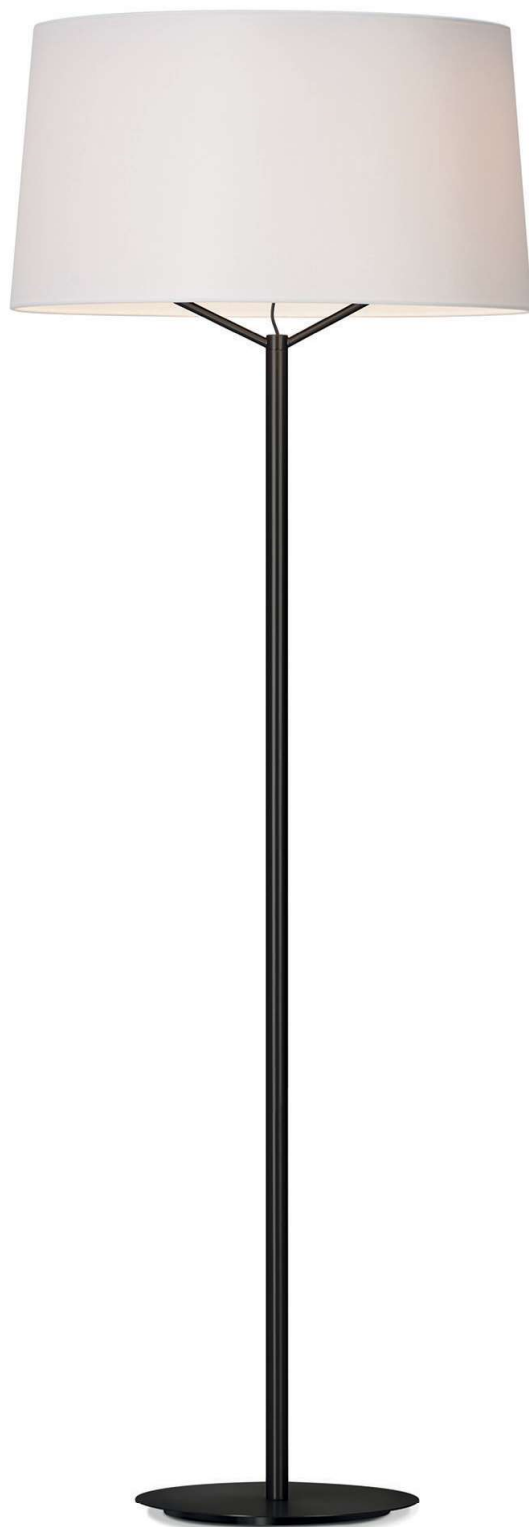

JERRY FLOOR LAMP

CARPYEN
BARCELONA

Carpellum70 S.L.
C/ Pere IV 78-84 E-08005 Barcelona
T +34 93 320 99 90

Spain: comercial@carpyen.com
Export: export@carpyen.com
Special project: antony@carpyen.com

JERRY FLOOR LAMP

Estructura: metal
Structure: metal
Structure: métal
Struktur: Metall

Pantalla: algodón
Shade: cotton
Abat-jour: coton
Schirm: Baumwolle

Acabados / Finishes Finitions / Ausführung

Níquel mate
Matt nickel
Nickel mat
Nickel matt

Negro
Black
Noir
Schwarz

Blanco
White
Blanc
Weiss

Beige
Beige
Beige
Beige

Blanco
White
Blanc
Weiss

LED

Sin bombilla / Without bulb /
Sans ampoule / Ohne Glühbirne

2 x E27 LED
100 W / 220-240 V / 50-60 Hz

Medidas / Measures / Measurements / Mittengun