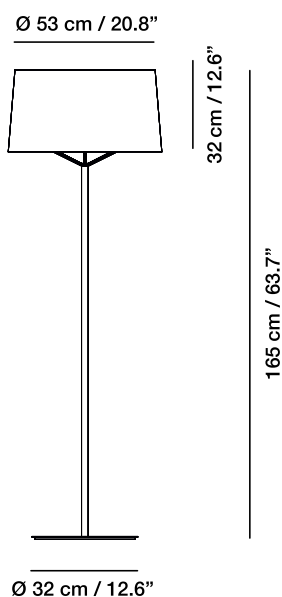

Negro
Black
Noir
Schwarz

Blanco
White
Blanc
Weiss

Beige
Beige
Beige
Beige

Blanco
White
Blanc
Weiss

LED

Sin bombilla / Without bulb /
Sans ampoule / Ohne Glühbirne

2 x E27 LED
100 W / 220-240 V / 50-60 Hz

Medidas / Measures / Measurements / Mittengun