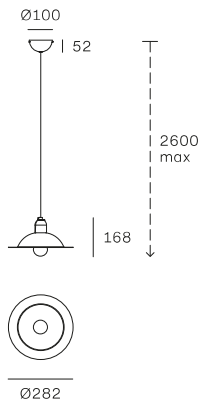

• **Parabola in alluminio, portalamпада in materiale plastico, coprifilo in metallo. Finiture: bianco/bianco, nero/bianco, giallo/bianco, rosso/bianco, verde/bianco.**

Lampiatta ist die Essenz der Hängeleuchte. Es ist eine Leuchte aus auf ein Minimum reduzierte mechanische Komponenten, die ohne Gelenke und mechanische Elemente zusammengebaut sind. Die beiden Größen und die fünf erhältlichen Farben lassen immer neuen und lebendigen Kombinationen Raum lebendig werden.

• **Parabolschirm aus Aluminium, Fassung aus Kunststoff, Kabelabdeckung aus Metall. Ausführungen: weiß/weiß, schwarz/weiß, gelb/weiß, rot/weiß, grün/weiß.**

1. Lampiatta Ø28

Included bulb
Classic A Retrofit
LED Bulb E27 7W