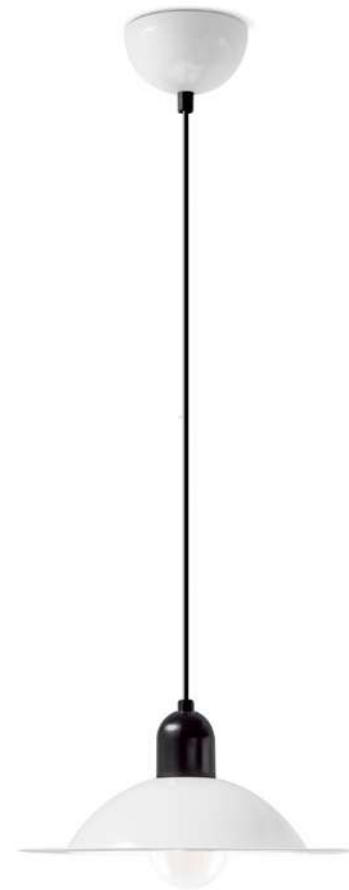

MOD	CODE	FINISH	SOURCE	INPUT	DIMMING	CCT (K)	LUMEN	CRI	IP	OPTICS
1	8983	WH WH	1xE27 7W	220-240V	No	2700	806	≥80	20	Diffused
	8984	BB WH	1xE27 7W	220-240V	No	2700	806	≥80	20	Diffused
	8985	RV WH	1xE27 7W	220-240V	No	2700	806	≥80	20	Diffused
	8981	YY WH	1xE27 7W	220-240V	No	2700	806	≥80	20	Diffused
	8982	GR WH	1xE27 7W	220-240V	No	2700	806	≥80	20	Diffused
2	8987	WH WH	1xE27 11W	220-240V	No	2700	1520	≥80	20	Diffused
	8988	BB WH	1xE27 11W	220-240V	No	2700	1520	≥80	20	Diffused
	8989	RV WH	1xE27 11W	220-240V	No	2700	1520	≥80	20	Diffused
	8990	YY WH	1xE27 11W	220-240V	No	2700	1520	≥80	20	Diffused
	8991	GR WH	1xE27 11W	220-240V	No	2700	1520	≥80	20	Diffused

Other versions: on table, p. 54, or wall-mounted, p. 316.