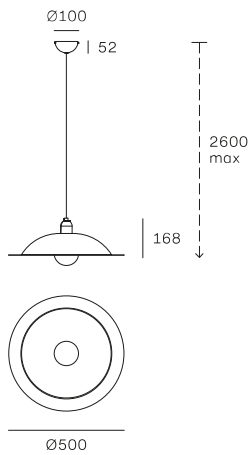

2. Lampiatta Ø50

Included bulb
Classic Globe
LED Bulb E27 11W