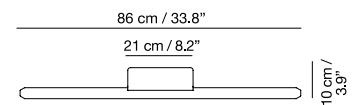

Medidas / Measures
Mesurements / Mittengun

40 cm / 15.7"
62 cm / 24.4"
86 cm / 33.8"
110 cm / 43.3"

Materiales / Materials
Matériaux / Matters

Aluminio / Aluminum
Aluminium / Aluminium

Emisión de luz directa o indirecta / Direct or indirect lighting / Eclairage direct ou indirect / Direkte oder indirekte Beleuchtung

Acabados / Finishes
Finitions / Ausführung

-  Blanco
White
Blanc
Weiss
-  Níquel mate
Matt nickel
Nickel mat
Nickel matt
-  Níquel negro
Nickel Black
Nickel noir
Nickel Schwarz

LED

LED 2700 K CRI 80
Ángulo de apertura 120°
120° lighting angle
Angle d'ouverture de 120°
Abstrahlwinkel 120°