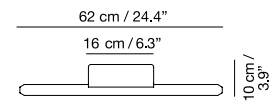

Medidas / Measures
Mesurements / Mittengun

40 cm / 15.7"
62 cm / 24.4"
86 cm / 33.8"
110 cm / 43.3"

Materiales / Materials
Matériaux / Matters

Aluminio / Aluminum
Aluminium / Aluminium

Emisión de luz directa o indirecta / Direct or indirect lighting / Eclairage direct ou indirect / Direkte oder indirekte Beleuchtung

Acabados / Finishes
Finitions / Ausführung

-  Blanco
White
Blanc
Weiss
-  Níquel mate
Matt nickel
Nickel mat
Nickel matt
-  Níquel negro
Nickel Black
Nickel noir
Nickel Schwarz

LED

LED 2700 K CRI 80
Ángulo de apertura 120°
120° lighting angle
Angle d'ouverture de 120°
Abstrahlwinkel 120°

40 cm / 15.7": 7 W,
803 Lumen
62 cm / 24.4": 11 W,
1262 Lumen
86 cm / 33.8": 16 W,
1836 Lumen
110 cm / 43.3": 21 W,
2410 Lumen