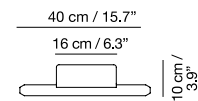

Medidas / Measures
Mesurements / Mittengun

40 cm / 15.7"
62 cm / 24.4"
86 cm / 33.8"
110 cm / 43.3"

Materiales / Materials
Matériaux / Matters

Aluminio / Aluminum
Aluminium / Aluminium

Emisión de luz directa o indirecta / Direct or indirect lighting / Eclairage direct ou indirect / Direkte oder indirekte Beleuchtung

Acabados / Finishes
Finitions / Ausführung

-  Blanco
White
Blanc
Weiss
-  Níquel mate
Matt nickel
Nickel mat
Nickel matt
-  Níquel negro
Nickel Black
Nickel noir
Nickel Schwarz

LED

LED 2700 K CRI 80
Ángulo de apertura 120°
120° lighting angle
Angle d'ouverture de 120°
Abstrahlwinkel 120°

40 cm / 15.7": 7 W,
803 Lumen
62 cm / 24.4": 11 W,
1262 Lumen
86 cm / 33.8": 16 W,
1836 Lumen
110 cm / 43.3": 21 W,
2410 Lumen