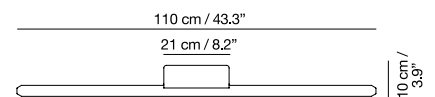

Medidas / Measures
Mesurements / Mittengun

40 cm / 15.7"
62 cm / 24.4"
86 cm / 33.8"
110 cm / 43.3"

Materiales / Materials
Matériaux / Matters

Aluminio / Aluminum
Aluminium / Aluminium

Emisión de luz directa o indirecta / Direct or indirect lighting / Eclairage direct ou indirect / Direkte oder indirekte Beleuchtung

Acabados / Finishes
Finitions / Ausführung

-  Blanco
White
Blanc
Weiss
-  Níquel mate
Matt nickel
Nickel mat
Nickel matt
-  Níquel negro
Nickel Black
Nickel noir
Nickel Schwarz

LED

LED 2700 K CRI 80
Ángulo de apertura 120°
120° lighting angle
Angle d'ouverture de 120°
Abstrahlwinkel 120°