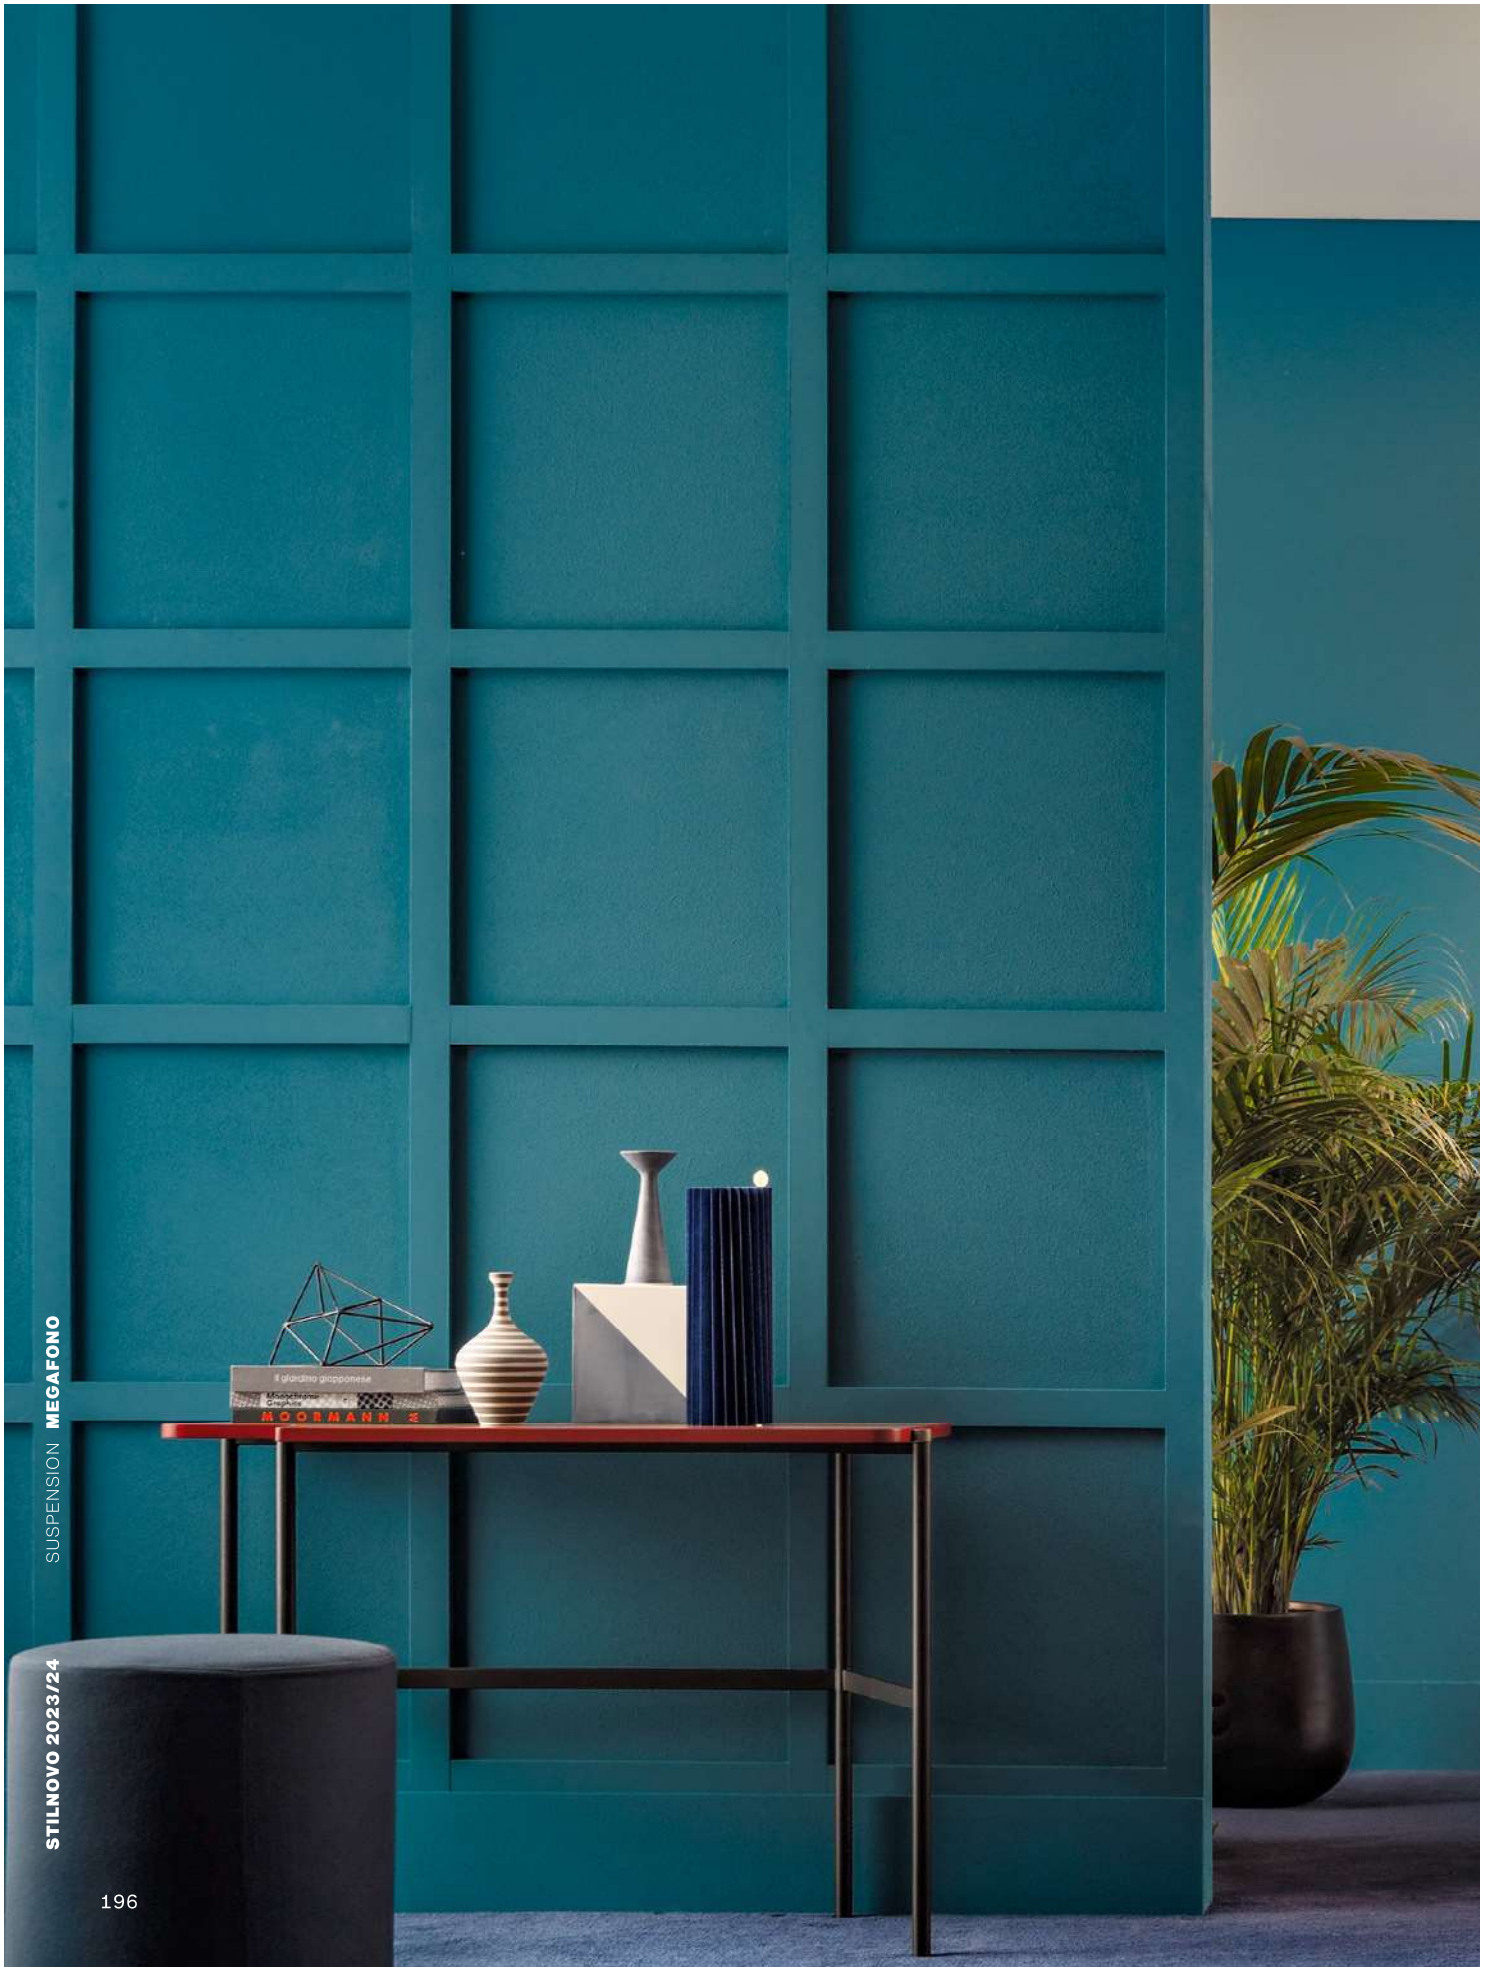

SUSPENSION MEGAFONO

STILNOVO 2023/24